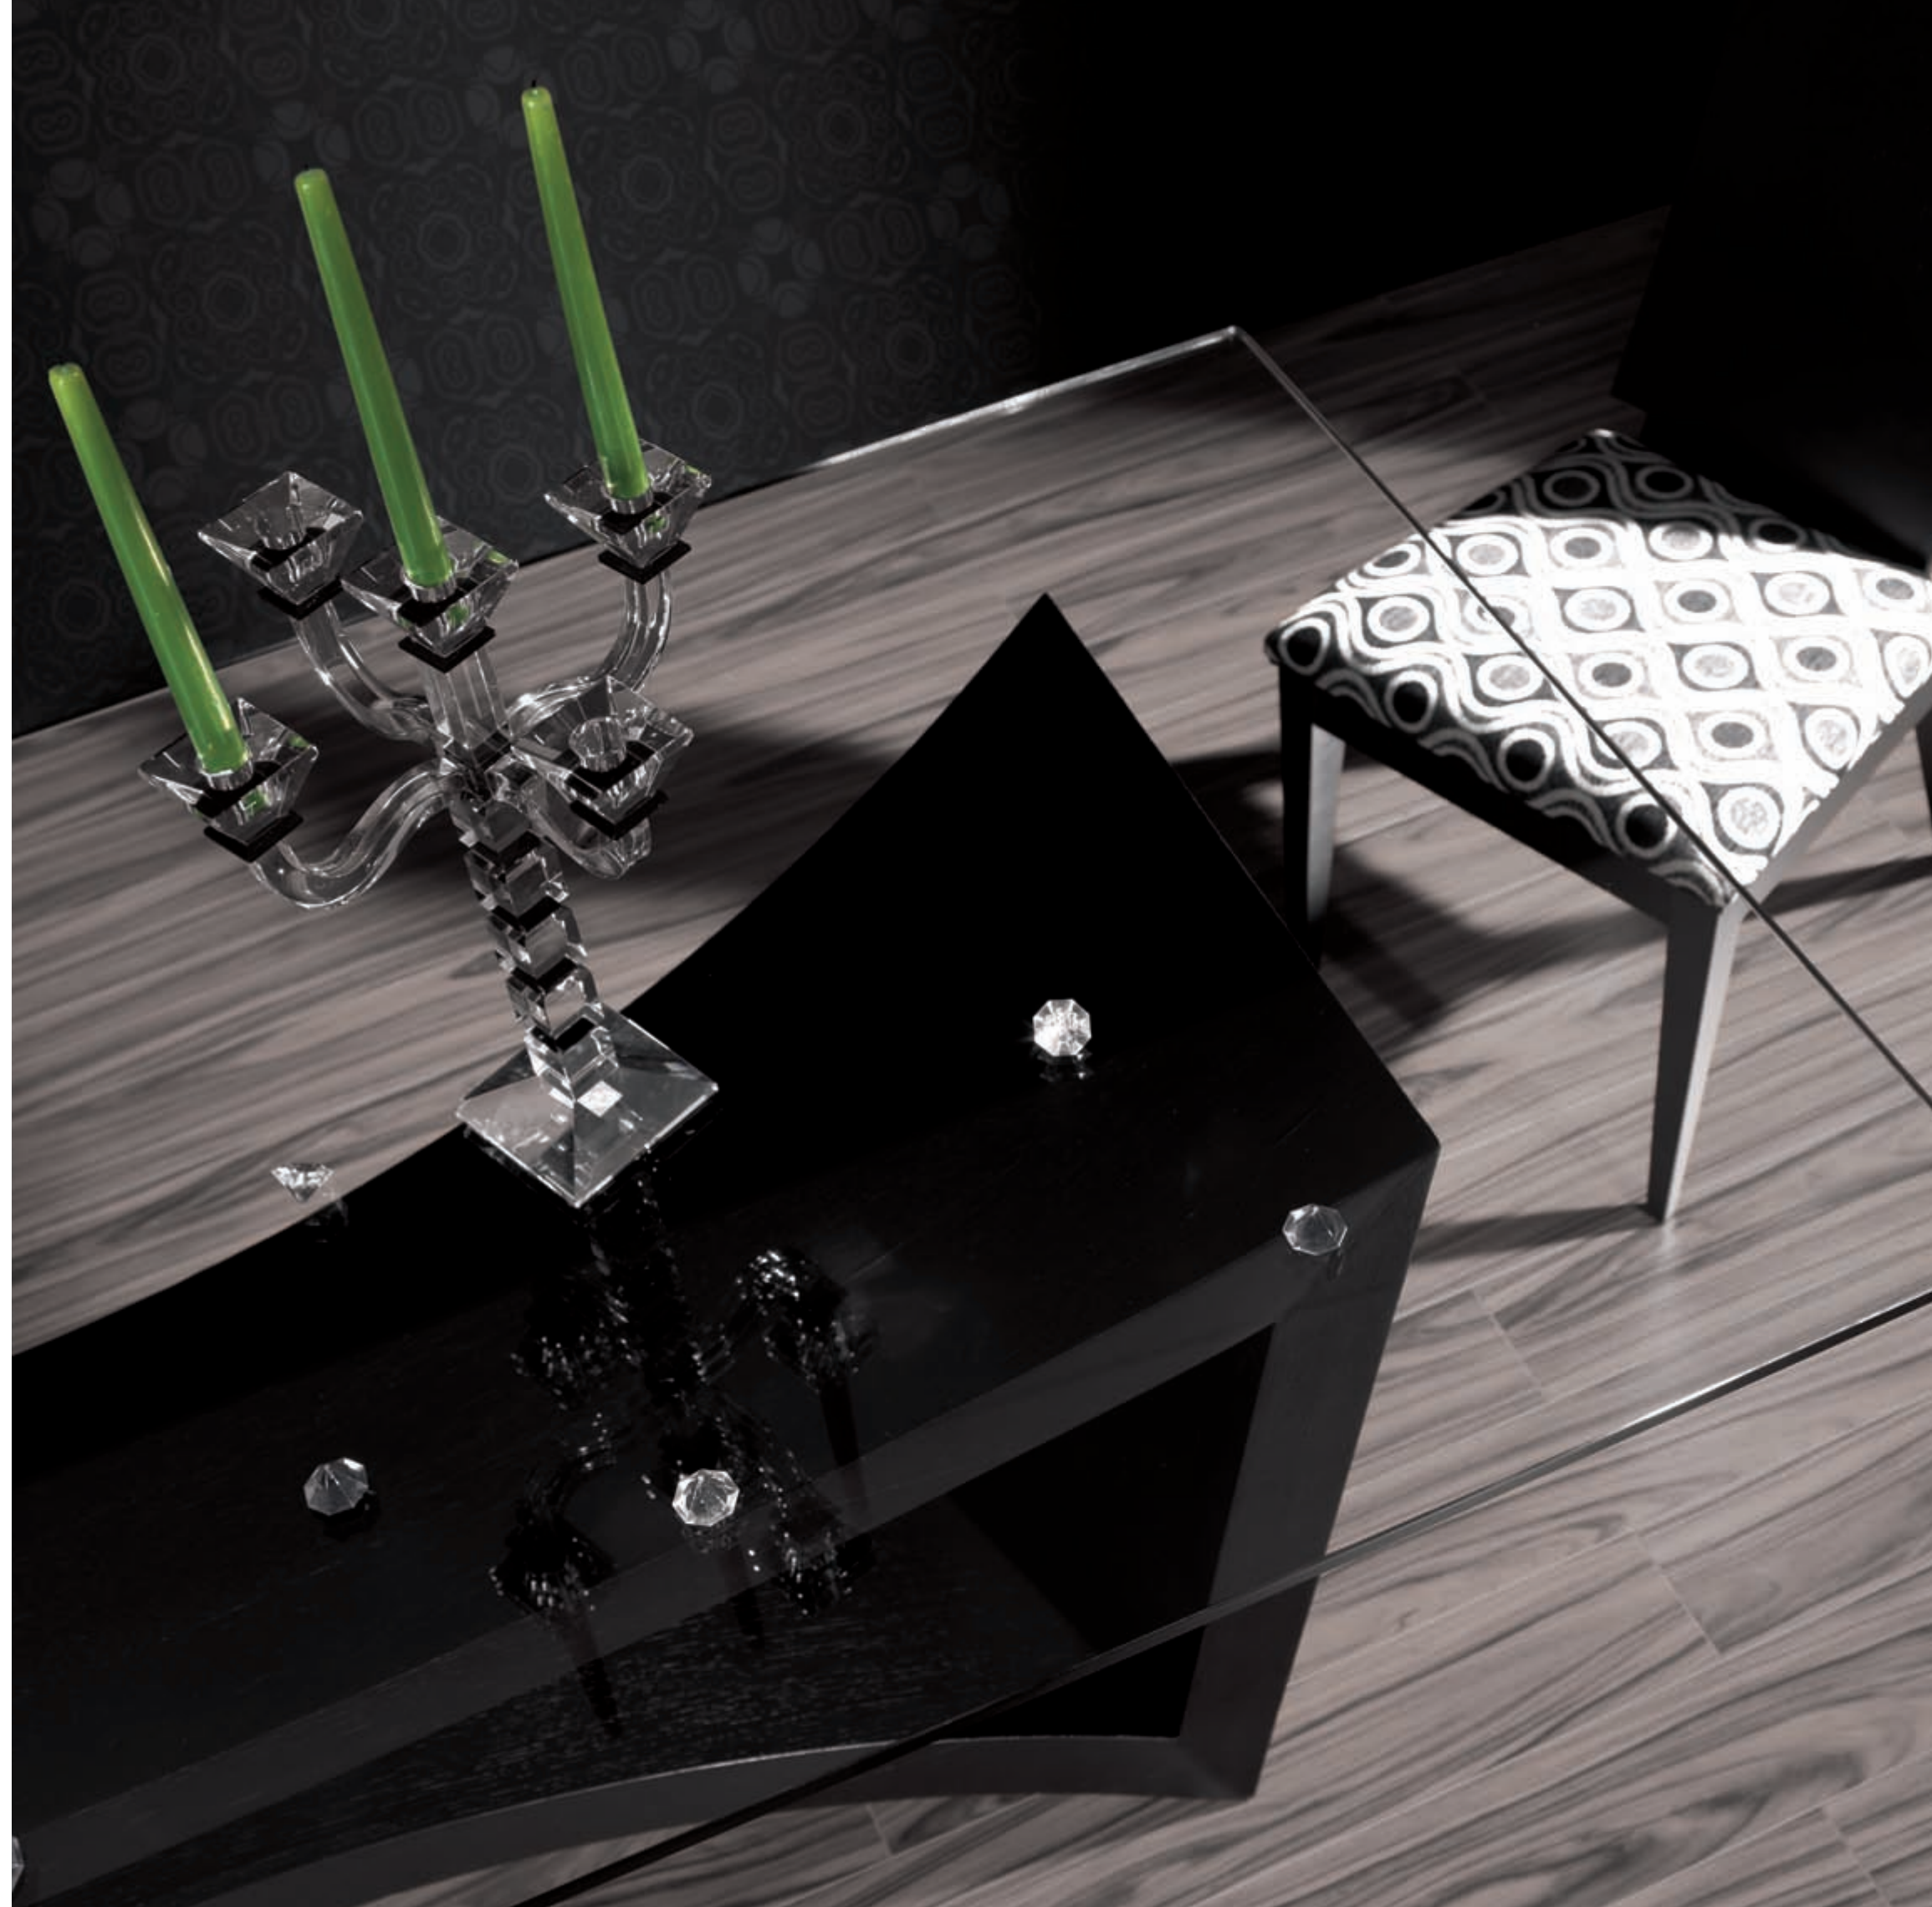

Linhas fluidas e materiais nobres determinam exclusividade para o seu lar.

Líneas fluidas y materiales nobres determinan exclusividad para su hogar.

Fluid lines and noble materials give exclusivity to your home.

Wengué

Ref. CG1.12
Mesa de refeição com vidro
Mesa de comedor con cristal
Meal table with glass
A770 x L2200 x P950 mm

Ref. CG1.13
Cadeira
Silla
Chair
A1050 x L430 x P570 mm