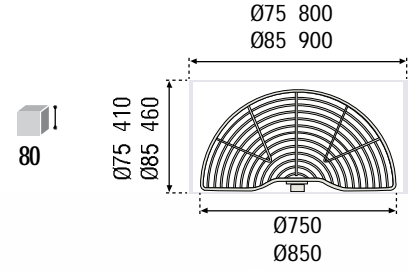

F19 Juego bandejas giratorias 270°

COD.	∅	●
F19002	70	270°
F19003	80	270°

600-850	800	800
600-850	900	900

∅ 70 - 510
∅ 80 - 560

∅ 70-800
∅ 80-900

Opción: Barra altura 220 cm.
Consultar.
Ref.: F19010

EMBALAJE 1 UD.

F19 Juego bandejas giratorias 360°

COD.	∅	●
F19005	65	360°

600-850	700	700
---------	-----	-----

700

Opción: Barra altura 220 cm.
Consultar.
Ref.: F19010

EMBALAJE 1 UD.

F19

Juego bandejas semicirculares 180°

COD.	∅	●		
F19000	75	180°	800	410
F19001	85	180°	900	460

EMBALAJE 1 UD.

F19

Juego bandejas semicirculares 180° con barra

COD.	∅	●			
F19006	75	180°	610-820	800	470
F19007	85	180°	610-820	900	520

OPCIÓN INCLUIDA

Opción: Barra altura 220 cm.
Consultar.
Ref.: F19010

EMBALAJE 1 UD.