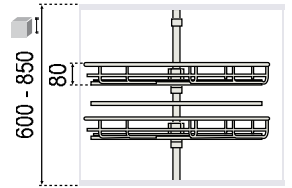

F19 Juego bandejas giratorias 270°

COD.	∅	●
F19002	70	270°
F19003	80	270°

600-850	800	800
600-850	900	900

∅ 70 - 510
∅ 80 - 560

∅ 70-800
∅ 80-900

Opción: Barra altura 220 cm.
Consultar.
Ref.: F19010

EMBALAJE 1 UD.

F19 Juego bandejas giratorias 360°

COD.	∅	●
F19005	65	360°

600-850	700	700
---------	-----	-----

700

Opción: Barra altura 220 cm.
Consultar.
Ref.: F19010

EMBALAJE 1 UD.

F19

Juego bandejas semicirculares 180°

COD.	∅	●		
F19000	75	180°	800	410
F19001	85	180°	900	460

EMBALAJE 1 UD.

F19

Juego bandejas semicirculares 180° con barra

COD.	∅	●			
F19006	75	180°	610-820	800	470
F19007	85	180°	610-820	900	520

OPCIÓN INCLUIDA

Opción: Barra altura 220 cm.
Consultar.
Ref.: F19010

EMBALAJE 1 UD.