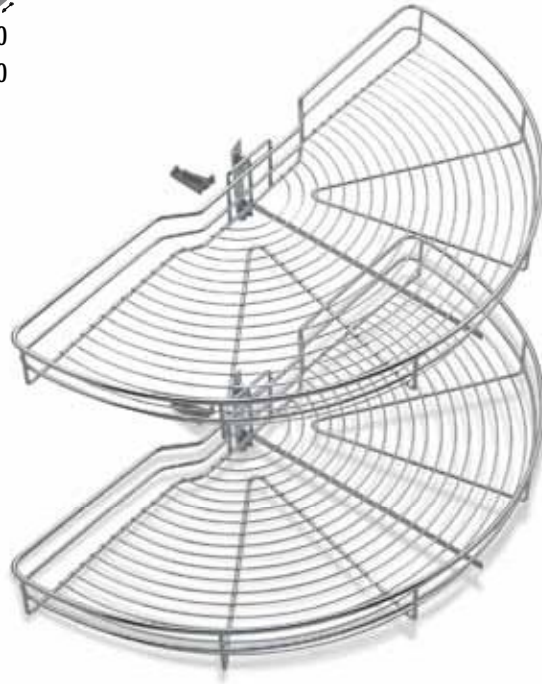

F19 Juego bandejas giratorias 270°

COD.	∅	●
F19002	70	270°
F19003	80	270°

600-850	800	800
600-850	900	900

∅ 70 - 510
∅ 80 - 560

∅ 70-800
∅ 80-900

Opción: Barra altura 220 cm.
Consultar.
Ref.: F19010

EMBALAJE 1 UD.

F19 Juego bandejas giratorias 360°

COD.	∅	●
F19005	65	360°

600-850	700	700
---------	-----	-----

700

Opción: Barra altura 220 cm.
Consultar.
Ref.: F19010

EMBALAJE 1 UD.

F19

Juego bandejas semicirculares 180°

COD.	∅	●		
F19000	75	180°	800	410
F19001	85	180°	900	460

EMBALAJE 1 UD.

F19

Juego bandejas semicirculares 180° con barra

COD.	∅	●			
F19006	75	180°	610-820	800	470
F19007	85	180°	610-820	900	520

OPCIÓN INCLUIDA

Opción: Barra altura 220 cm.
Consultar.
Ref.: F19010

EMBALAJE 1 UD.