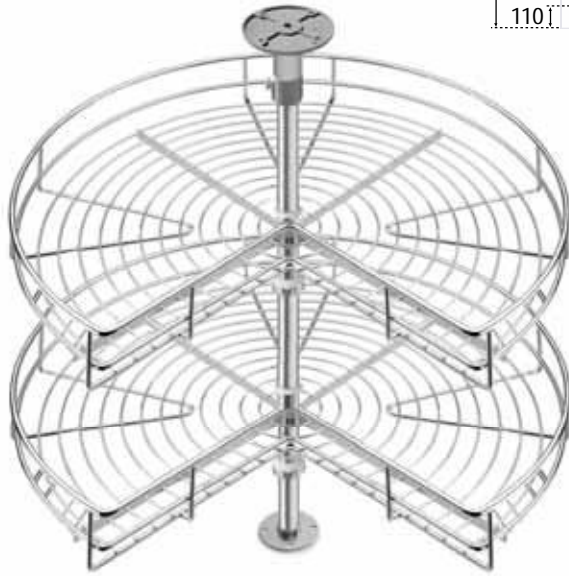

F19 Juego bandejas giratorias 270°

COD.	∅	●
F19002	70	270°
F19003	80	270°

600-850	800	800
600-850	900	900

∅ 70 - 510
∅ 80 - 560

∅ 70-800
∅ 80-900

Opción: Barra altura 220 cm.
Consultar.
Ref.: F19010

EMBALAJE 1 UD.

F19 Juego bandejas giratorias 360°

COD.	∅	●
F19005	65	360°

600-850	700	700
---------	-----	-----

700

Opción: Barra altura 220 cm.
Consultar.
Ref.: F19010

EMBALAJE 1 UD.

F19

Juego bandejas semicirculares 180°

COD.	∅	●		
F19000	75	180°	800	410
F19001	85	180°	900	460

EMBALAJE 1 UD.

F19

Juego bandejas semicirculares 180° con barra

COD.	∅	●			
F19006	75	180°	610-820	800	470
F19007	85	180°	610-820	900	520

OPCIÓN INCLUIDA

Opción: Barra altura 220 cm.
Consultar.
Ref.: F19010

EMBALAJE 1 UD.