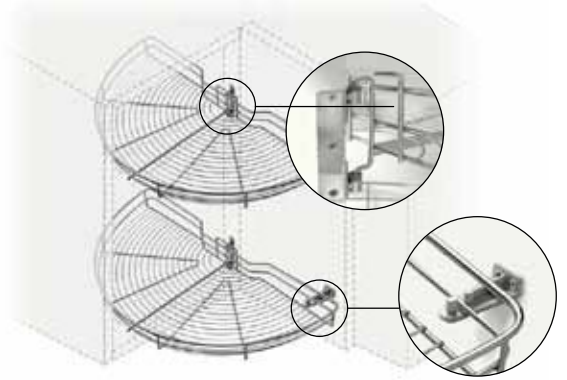

F19 Juego bandejas giratorias 270°

COD.	∅	●
F19002	70	270°
F19003	80	270°

600-850	800	800
600-850	900	900

∅ 70 - 510
∅ 80 - 560

∅ 70-800
∅ 80-900

Opción: Barra altura 220 cm.
Consultar.
Ref.: F19010

EMBALAJE 1 UD.

F19 Juego bandejas giratorias 360°

COD.	∅	●
F19005	65	360°

600-850	700	700
---------	-----	-----

700

Opción: Barra altura 220 cm.
Consultar.
Ref.: F19010

EMBALAJE 1 UD.

F19

Juego bandejas semicirculares 180°

COD.	∅	●		
F19000	75	180°	800	410
F19001	85	180°	900	460

EMBALAJE 1 UD.

F19

Juego bandejas semicirculares 180° con barra

COD.	∅	●			
F19006	75	180°	610-820	800	470
F19007	85	180°	610-820	900	520

OPCIÓN INCLUIDA