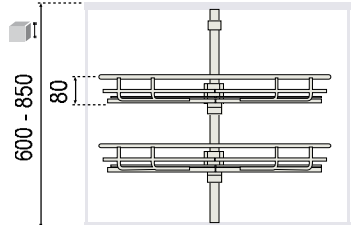

F19 Juego bandejas giratorias 270°

COD.	∅	●
F19002	70	270°
F19003	80	270°

600-850	800	800
600-850	900	900

∅ 70 - 510
∅ 80 - 560

∅ 70-800
∅ 80-900

Opción: Barra altura 220 cm.
Consultar.
Ref.: F19010

EMBALAJE 1 UD.

F19 Juego bandejas giratorias 360°

COD.	∅	●
F19005	65	360°

600-850	700	700
---------	-----	-----

700

Opción: Barra altura 220 cm.
Consultar.
Ref.: F19010

EMBALAJE 1 UD.

F19

Juego bandejas semicirculares 180°

COD.	∅	●		
F19000	75	180°	800	410
F19001	85	180°	900	460

EMBALAJE 1 UD.

F19

Juego bandejas semicirculares 180° con barra

COD.	∅	●			
F19006	75	180°	610-820	800	470
F19007	85	180°	610-820	900	520

OPCIÓN INCLUIDA

Opción: Barra altura 220 cm.
Consultar.
Ref.: F19010

EMBALAJE 1 UD.