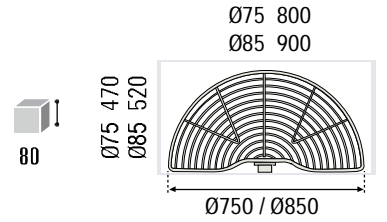

F19 Juego bandejas giratorias 270°

COD.	∅	●
F19002	70	270°
F19003	80	270°

600-850	800	800
600-850	900	900

∅ 70 - 510
∅ 80 - 560

∅ 70-800
∅ 80-900

Opción: Barra altura 220 cm.
Consultar.
Ref.: F19010

EMBALAJE 1 UD.

F19 Juego bandejas giratorias 360°

COD.	∅	●
F19005	65	360°

600-850	700	700
---------	-----	-----

700

Opción: Barra altura 220 cm.
Consultar.
Ref.: F19010

EMBALAJE 1 UD.

F19

Juego bandejas semicirculares 180°

COD.	∅	●		
F19000	75	180°	800	410
F19001	85	180°	900	460

EMBALAJE 1 UD.

F19

Juego bandejas semicirculares 180° con barra

COD.	∅	●			
F19006	75	180°	610-820	800	470
F19007	85	180°	610-820	900	520

OPCIÓN INCLUIDA

Opción: Barra altura 220 cm.
Consultar.
Ref.: F19010

EMBALAJE 1 UD.