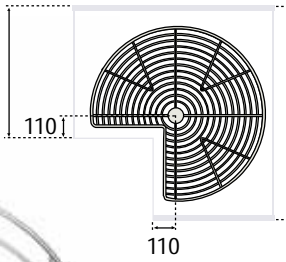

F19 Juego bandejas giratorias 270°

COD.	∅	●
F19002	70	270°
F19003	80	270°

600-850	800	800
600-850	900	900

∅ 70 - 510
∅ 80 - 560

∅ 70-800
∅ 80-900

Opción: Barra altura 220 cm.
Consultar.
Ref.: F19010

EMBALAJE 1 UD.

F19 Juego bandejas giratorias 360°

COD.	∅	●
F19005	65	360°

600-850	700	700
---------	-----	-----

700

Opción: Barra altura 220 cm.
Consultar.
Ref.: F19010

EMBALAJE 1 UD.

F19

Juego bandejas semicirculares 180°

COD.	∅	●		
F19000	75	180°	800	410
F19001	85	180°	900	460

EMBALAJE 1 UD.

F19

Juego bandejas semicirculares 180° con barra

COD.	∅	●			
F19006	75	180°	610-820	800	470
F19007	85	180°	610-820	900	520

OPCIÓN INCLUIDA

Opción: Barra altura 220 cm.
Consultar.
Ref.: F19010

EMBALAJE 1 UD.