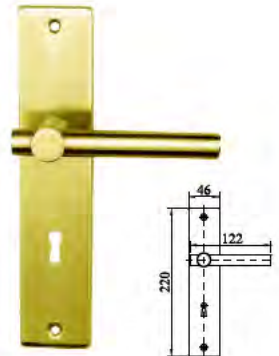

Puxadores | Door Handles | Poignées | Manillas | Griffe

■ 1502

■ 1503

■ 1504

■ 1507

■ 1508

■ 1509

ASAS DE PORTA

Asas de Porta Duplas / Pull Handles / Poignées de Tirage / Manillón de Puerta / Stossgriffe

■ 2136/D

Art. No.	∅	C	L	H
2136/D/19/150	19	150	169	55
2136/D/19/200	19	200	219	55
2136/D/19/250	19	250	269	55
2136/D/19/300	19	300	319	55
2136/D/19/400	19	400	419	55
2136/D/25/200	25	200	225	70
2136/D/25/250	25	250	275	70
2136/D/25/300	25	300	325	70
2136/D/25/350	25	350	375	70
2136/D/25/400	25	400	425	70
2136/D/25/600	25	600	625	70
2136/D/32/300	32	300	332	85
2136/D/32/400	32	400	432	85
2136/D/32/600	32	600	632	85