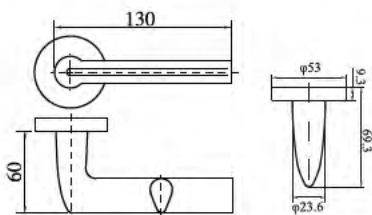

Roseta Exterior
Exterior Escutcheon
Rosette Extérieure
Roseta Exterior

PICASSO

Roseta Interior
Inner Rose
Rosette Intérieure
Roseta Interior

Roseta Interior e Montagem
Inner Rose and Assembly
Montage de la Rosette
Instalacion de la Roseta

■ CAIRO

Entrada de Cilindro
Cylinder Escutcheon
Rosace à Canon
Roseta de Entrada

Entrada de Chave Normal
Normal Key Escutcheon
Rosace à Clé
Roseta Interior

Roseta Exterior
Exterior Escutcheon
Rosette Extérieure
Roseta Exterior

■ 2028

Roseta Interior
Inner Rose
Rosette Intérieure
Roseta Interior

Roseta Interior e Montagem
Inner Rose and Assembly
Montage de la Rosette
Instalacion de la Roseta

■ 2043

Entrada de Cilindro
Cylinder Escutcheon
Rosace à Canon
Roseta de Entrada