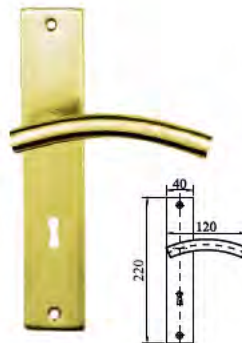

Puxadores | Door Handles | Poignées | Manillas | Griffe

■ 1502

■ 1503

■ 1504

■ 1507

■ 1508

■ 1509

ASAS DE PORTA

Asas de Porta Duplas / Pull Handles / Poignées de Tirage / Manillón de Puerta / Stossgriffe

■ 2136/D

Art. No.	∅	C	L	H
2136/D/19/150	19	150	169	55
2136/D/19/200	19	200	219	55
2136/D/19/250	19	250	269	55
2136/D/19/300	19	300	319	55
2136/D/19/400	19	400	419	55
2136/D/25/200	25	200	225	70
2136/D/25/250	25	250	275	70
2136/D/25/300	25	300	325	70
2136/D/25/350	25	350	375	70
2136/D/25/400	25	400	425	70
2136/D/25/600	25	600	625	70
2136/D/32/300	32	300	332	85
2136/D/32/400	32	400	432	85
2136/D/32/600	32	600	632	85