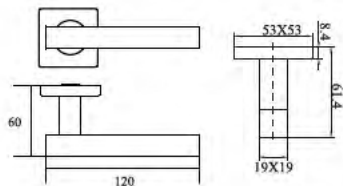

CUBICA

Puxadores | Door Handles | Poignées | Manillas | Griffe

MICHAEL ANGELO

Entrada de Chave Normal
Normal Key Escutcheon
Rosace à Clé
Roseta Interior