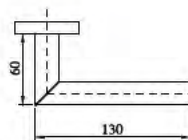

■ GUIMARÃES