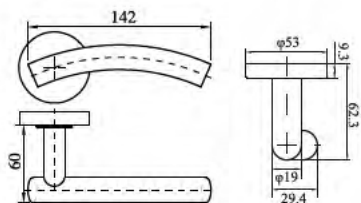

FÁTIMA

Roseta Interior
Inner Rose
Rosette Intérieure
Roseta Interior

Roseta Interior e Montagem
Inner Rose and Assembly
Montage de la Rosette
Instalacion de la Roseta