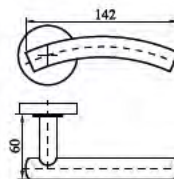

■ ALBUFEIRA

■ BRAGA

■ GUIMARÃES

■ AÇORES

■ MADEIRA

■ FÁTIMA