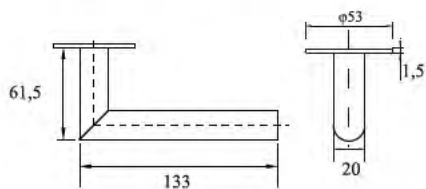

PROFISSIONAL

Puxadores | Door Handles | Poignées | Manillas | Griffe

L-GUIMARÃES

Entrada de Cilindro
Cylinder Escutcheon
Rosace à Canon
Roseta de Entrada

Entrada de Chave Normal
Normal Key Escutcheon
Rosace à Clé
Roseta Interior