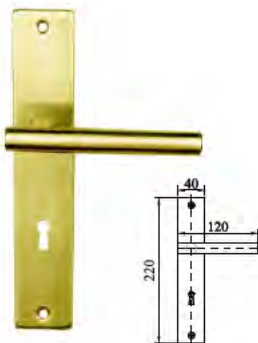

Puxadores | Door Handles | Poignées | Manillas | Griffe

■ 1502

■ 1503

■ 1504

■ 1507

■ 1508

■ 1509

ASAS DE PORTA

Asas de Porta Duplas / Pull Handles / Poignées de Tirage / Manillón de Puerta / Stossgriffe

■ 2136/D

Art. No.	∅	C	L	H
2136/D/19/150	19	150	169	55
2136/D/19/200	19	200	219	55
2136/D/19/250	19	250	269	55
2136/D/19/300	19	300	319	55
2136/D/19/400	19	400	419	55
2136/D/25/200	25	200	225	70
2136/D/25/250	25	250	275	70
2136/D/25/300	25	300	325	70
2136/D/25/350	25	350	375	70
2136/D/25/400	25	400	425	70
2136/D/25/600	25	600	625	70
2136/D/32/300	32	300	332	85
2136/D/32/400	32	400	432	85
2136/D/32/600	32	600	632	85