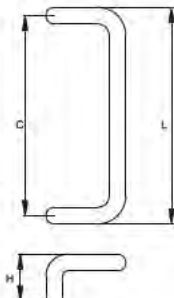

■ AP/002

Art. No.	∅	C	L	H
AP/002/19/150	19	150	169	55
AP/002/19/200	19	200	219	55
AP/002/19/250	19	250	269	55
AP/002/19/300	19	300	319	55
AP/002/19/350	19	350	369	55
AP/002/25/250	25	250	275	70
AP/002/25/300	25	300	325	70
AP/002/25/400	25	400	425	70
AP/002/25/450	25	450	475	70
AP/002/32/300	32	300	332	85
AP/002/32/400	32	400	432	85
AP/002/32/500	32	500	532	85
AP/002/32/1000	32	1000	1032	85