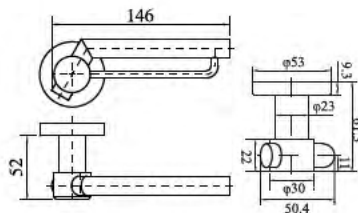

EXCELLENCE

Puxadores | Door Handles | Poignées | Manillas | Griffe

2012

Entrada de Chave Normal
Normal Key Escutcheon
Rosace à Clé
Roseta Interior