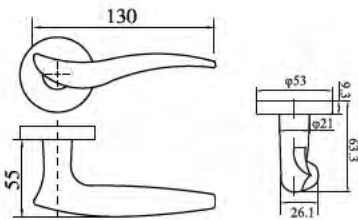

Roseta Exterior
Exterior Escutcheon
Rosette Extérieure
Roseta Exterior

2021

Roseta Interior
Inner Rose
Rosette Intérieure
Roseta Interior

Roseta Interior e Montagem
Inner Rose and Assembly
Montage de la Rosette
Instalacion de la Roseta

Roseta Exterior
Exterior Escutcheon
Rosette Extérieure
Roseta Exterior

PICASSO

Roseta Interior
Inner Rose
Rosette Intérieure
Roseta Interior

Roseta Interior e Montagem
Inner Rose and Assembly
Montage de la Rosette
Instalacion de la Roseta

■ CAIRO

Entrada de Cilindro
Cylinder Escutcheon
Rosace à Canon
Roseta de Entrada

Entrada de Chave Normal
Normal Key Escutcheon
Rosace à Clé
Roseta Interior

Roseta Exterior
Exterior Escutcheon
Rosette Extérieure
Roseta Exterior

■ 2028

Roseta Interior
Inner Rose
Rosette Intérieure
Roseta Interior

Roseta Interior e Montagem
Inner Rose and Assembly
Montage de la Rosette
Instalacion de la Roseta

■ 2043

Entrada de Cilindro
Cylinder Escutcheon
Rosace à Canon
Roseta de Entrada