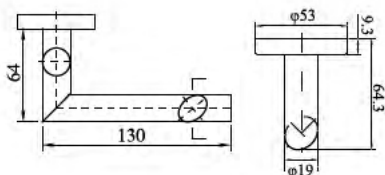

2221

Roseta Interior
Inner Rose
Rosette Intérieure
Roseta Interior

Roseta Interior e Montagem
Inner Rose and Assembly
Montage de la Rosette
Instalacion de la Roseta