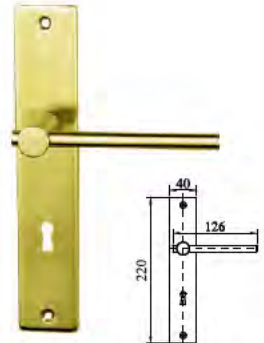

Puxadores | Door Handles | Poignées | Manillas | Griffe

■ 1502

■ 1503

■ 1504

■ 1507

■ 1508

■ 1509

ASAS DE PORTA

Asas de Porta Duplas / Pull Handles / Poignées de Tirage / Manillón de Puerta / Stossgriffe

■ 2136/D

Art. No.	∅	C	L	H
2136/D/19/150	19	150	169	55
2136/D/19/200	19	200	219	55
2136/D/19/250	19	250	269	55
2136/D/19/300	19	300	319	55
2136/D/19/400	19	400	419	55
2136/D/25/200	25	200	225	70
2136/D/25/250	25	250	275	70
2136/D/25/300	25	300	325	70
2136/D/25/350	25	350	375	70
2136/D/25/400	25	400	425	70
2136/D/25/600	25	600	625	70
2136/D/32/300	32	300	332	85
2136/D/32/400	32	400	432	85
2136/D/32/600	32	600	632	85