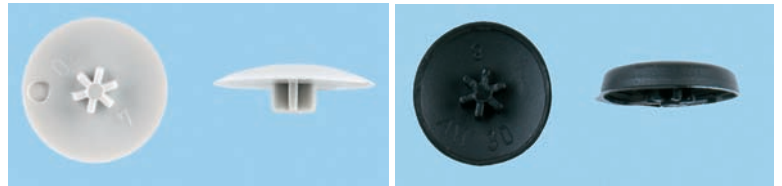

Capas de Protecção AW
Art. Nr. 0590 7 ...
H 04 0220