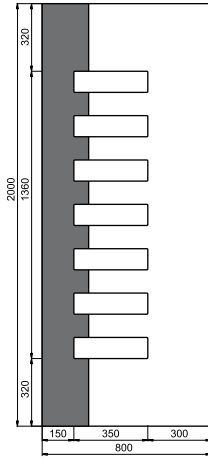

Cetus I

Cetus II

Cetus III

Dimensões Standard . Dimensiones Estándares . Dimensions Standard . Standard Dimentions . Standardmaße

2000 x 800 x 24 mm

2100 x 900 x 24 mm

Columba

Corona

Norma

Phoenix

Orion

Lat. Orion

Dimensões Standard . Dimensiones Estándares . Dimensions Standard . Standard Dimentions . Standardmaße

2000 x 800 x 24 mm

2100 x 900 x 24 mm

Pavo