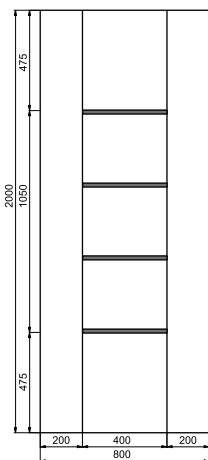

Cetus I

Cetus II

Cetus III

Dimensões Standard . Dimensiones Estándares . Dimensions Standard . Standard Dimentions . Standardmaße

2000 x 800 x 24 mm

2100 x 900 x 24 mm

Columba

Corona

Norma

Phoenix

Orion

Lat. Orion

Dimensões Standard . Dimensiones Estándares . Dimensions Standard . Standard Dimentions . Standardmaße

2000 x 800 x 24 mm

2100 x 900 x 24 mm

Pavo

Lat. Sygnus

Turais

Lat. Turais

Ursa

Vela

Virgo

Dimensões Standard . Dimensiones Estándares . Dimensions Standard . Standard Dimentions . Standardmaße

2000 x 800 x 24 mm