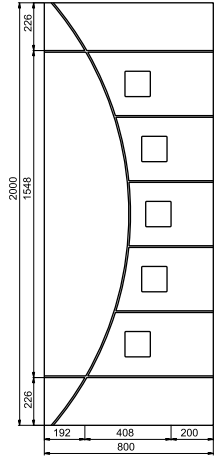

Desenho Técnico

Croquis . Planos . Drawings . Zeichnungen

Argo

Dimensões Standard . Dimensiones Estándares . Dimensions Standard . Standard Dimentions . Standardmaße

2000 x 800 x 24 mm

2100 x 900 x 24 mm