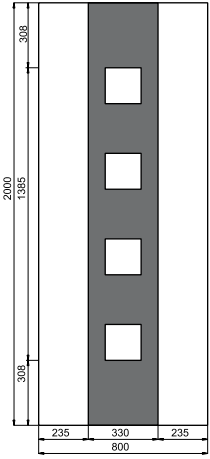

DF

MR

FS

Desenho Técnico

Croquis . Planos . Drawings . Zeichnungen

Andromeda

Lat. Andromeda

Aquila

Cetus I

Cetus II

Cetus III

Dimensões Standard . Dimensiones Estándares . Dimensions Standard . Standard Dimentions . Standardmaße

2000 x 800 x 24 mm

2100 x 900 x 24 mm

Columba

Corona

Norma

Phoenix

Orion

Lat. Orion

Dimensões Standard . Dimensiones Estándares . Dimensions Standard . Standard Dimentions . Standardmaße

2000 x 800 x 24 mm

2100 x 900 x 24 mm

Pavo