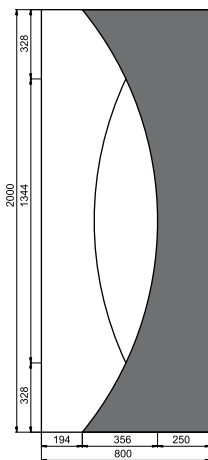

Desenho Técnico

Croquis . Planos . Drawings . Zeichnungen

Centauros

Dimensões Standard . Dimensiones Estándares . Dimensions Standard . Standard Dimentions . Standardmaße

2000 x 800 x 24 mm

2100 x 900 x 24 mm