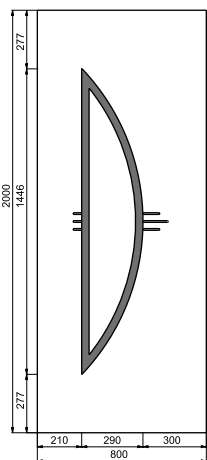

Naos

Dimensões Standard . Dimensiones Estándares . Dimensions Standard . Standard Dimentions . Standardmaße

2000 x 800 x 24 mm

2100 x 900 x 24 mm