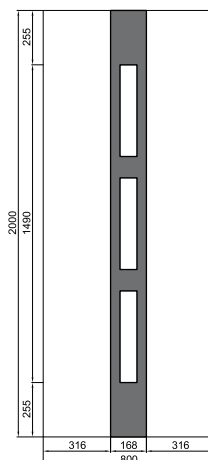

Cetus I

Cetus II

Cetus III

Dimensões Standard . Dimensiones Estándares . Dimensions Standard . Standard Dimentions . Standardmaße

2000 x 800 x 24 mm

2100 x 900 x 24 mm

Columba

Corona

Norma

Phoenix

Orion

Lat. Orion

Dimensões Standard . Dimensiones Estándares . Dimensions Standard . Standard Dimentions . Standardmaße

2000 x 800 x 24 mm

2100 x 900 x 24 mm

Pavo

Lat. Sygnus

Turais

Lat. Turais

Ursa

Vela

Virgo

Dimensões Standard . Dimensiones Estándares . Dimensions Standard . Standard Dimentions . Standardmaße

2000 x 800 x 24 mm