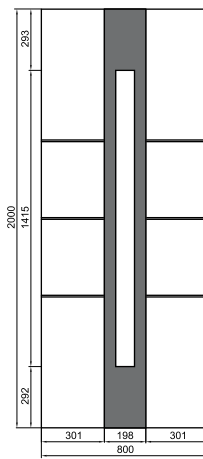

Scorpius

Dimensões Standard . Dimensiones Estándares . Dimensions Standard . Standard Dimentions . Standardmaße

2000 x 800 x 24 mm

2100 x 900 x 24 mm