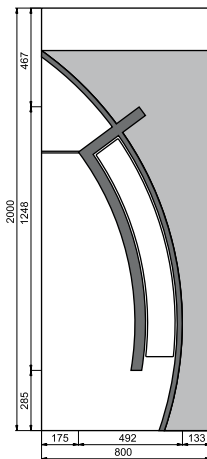

Draco

Dimensões Standard . Dimensiones Estándares . Dimensions Standard . Standard Dimentions . Standardmaße

2000 x 800 x 24 mm

2100 x 900 x 24 mm