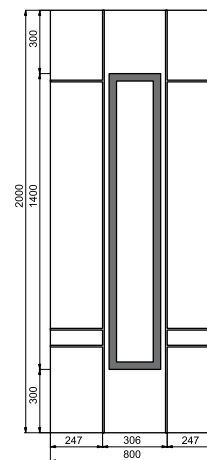

Cetus I

Cetus II

Cetus III

Dimensões Standard . Dimensiones Estándares . Dimensions Standard . Standard Dimentions . Standardmaße

2000 x 800 x 24 mm

2100 x 900 x 24 mm

Columba

Corona

Norma

Phoenix

Orion

Lat. Orion

Dimensões Standard . Dimensiones Estándares . Dimensions Standard . Standard Dimentions . Standardmaße

2000 x 800 x 24 mm

2100 x 900 x 24 mm

Pavo

Lat. Sygnus

Turais

Lat. Turais

Ursa

Vela

Virgo

Dimensões Standard . Dimensiones Estándares . Dimensions Standard . Standard Dimentions . Standardmaße

2000 x 800 x 24 mm