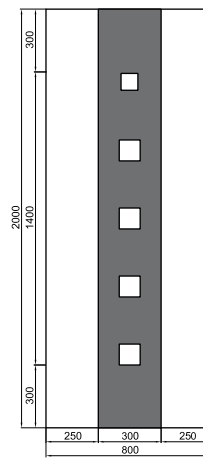

Sygnus

Dimensões Standard . Dimensiones Estándares . Dimensions Standard . Standard Dimentions . Standardmaße

2000 x 800 x 24 mm

2100 x 900 x 24 mm