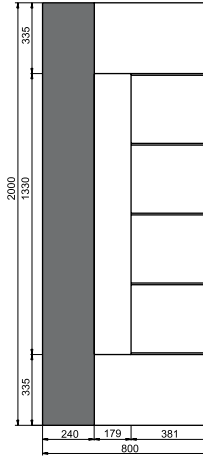

DF

MR

FS

Desenho Técnico

Croquis . Planos . Drawings . Zeichnungen

Andromeda

Lat. Andromeda

Aquila

Cetus I

Cetus II

Cetus III

Dimensões Standard . Dimensiones Estándares . Dimensions Standard . Standard Dimentions . Standardmaße

2000 x 800 x 24 mm

2100 x 900 x 24 mm

Columba

Corona

Norma

Phoenix

Orion

Lat. Orion

Dimensões Standard . Dimensiones Estándares . Dimensions Standard . Standard Dimentions . Standardmaße

2000 x 800 x 24 mm

2100 x 900 x 24 mm

Pavo