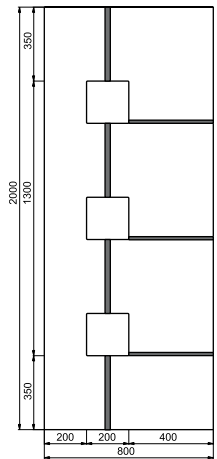

Desenho Técnico

Croquis . Planos . Drawings . Zeichnungen

Carina

Dimensões Standard . Dimensiones Estándares . Dimensions Standard . Standard Dimentions . Standardmaße

2000 x 800 x 24 mm

2100 x 900 x 24 mm