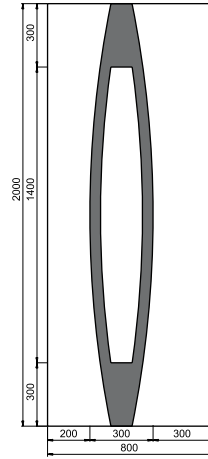

Cetus I

Cetus II

Cetus III

Dimensões Standard . Dimensiones Estándares . Dimensions Standard . Standard Dimentions . Standardmaße

2000 x 800 x 24 mm

2100 x 900 x 24 mm

Columba

Corona

Norma

Phoenix

Orion

Lat. Orion

Dimensões Standard . Dimensiones Estándares . Dimensions Standard . Standard Dimentions . Standardmaße

2000 x 800 x 24 mm

2100 x 900 x 24 mm

Pavo

Lat. Sygnus

Turais

Lat. Turais

Ursa

Vela

Virgo

Dimensões Standard . Dimensiones Estándares . Dimensions Standard . Standard Dimentions . Standardmaße

2000 x 800 x 24 mm