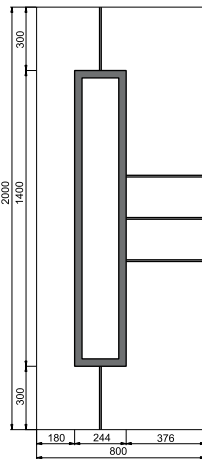

Desenho Técnico

Croquis . Planos . Drawings . Zeichnungen

Atlas

Dimensões Standard . Dimensiones Estándares . Dimensions Standard . Standard Dimentions . Standardmaße

2000 x 800 x 24 mm

2100 x 900 x 24 mm