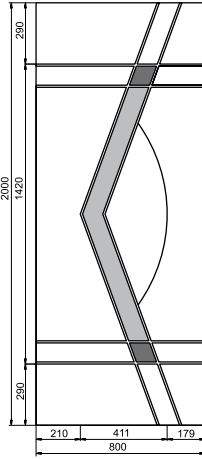

DF

MR

FS

Desenho Técnico

Croquis . Planos . Drawings . Zeichnungen

Andromeda

Lat. Andromeda

Aquila

Cetus I

Cetus II

Cetus III

Dimensões Standard . Dimensiones Estándares . Dimensions Standard . Standard Dimentions . Standardmaße

2000 x 800 x 24 mm

2100 x 900 x 24 mm

Columba

Corona

Norma

Phoenix

Orion

Lat. Orion

Dimensões Standard . Dimensiones Estándares . Dimensions Standard . Standard Dimentions . Standardmaße

2000 x 800 x 24 mm

2100 x 900 x 24 mm

Pavo