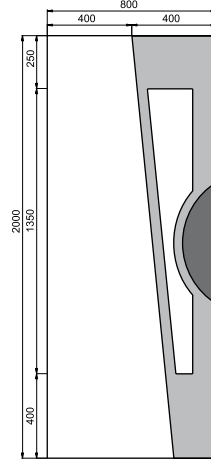

Crater

Dimensões Standard . Dimensiones Estándares . Dimensions Standard . Standard Dimentions . Standardmaße

2000 x 800 x 24 mm

2100 x 900 x 24 mm