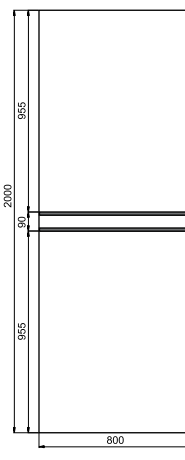

Cetus I

Cetus II

Cetus III

Dimensões Standard . Dimensiones Estándares . Dimensions Standard . Standard Dimentions . Standardmaße

2000 x 800 x 24 mm

2100 x 900 x 24 mm

Columba

Corona

Norma

Phoenix

Orion

Lat. Orion

Dimensões Standard . Dimensiones Estándares . Dimensions Standard . Standard Dimentions . Standardmaße

2000 x 800 x 24 mm

2100 x 900 x 24 mm

Pavo

Lat. Sygnus

Turais

Lat. Turais

Ursa

Vela

Virgo

Dimensões Standard . Dimensiones Estándares . Dimensions Standard . Standard Dimentions . Standardmaße

2000 x 800 x 24 mm