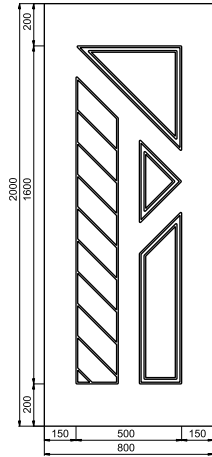

Cetus I

Cetus II

Cetus III

Dimensões Standard . Dimensiones Estándares . Dimensions Standard . Standard Dimentions . Standardmaße

2000 x 800 x 24 mm

2100 x 900 x 24 mm

Columba

Corona

Norma

Phoenix

Orion

Lat. Orion

Dimensões Standard . Dimensiones Estándares . Dimensions Standard . Standard Dimentions . Standardmaße

2000 x 800 x 24 mm

2100 x 900 x 24 mm

Pavo

Lat. Sygnus

Turais

Lat. Turais

Ursa

Vela

Virgo

Dimensões Standard . Dimensiones Estándares . Dimensions Standard . Standard Dimentions . Standardmaße

2000 x 800 x 24 mm