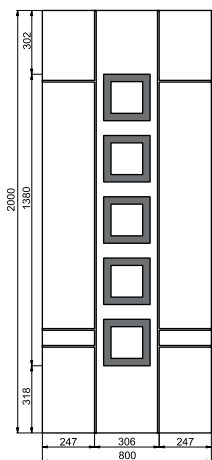

Cetus I

Cetus II

Cetus III

Dimensões Standard . Dimensiones Estándares . Dimensions Standard . Standard Dimentions . Standardmaße

2000 x 800 x 24 mm

2100 x 900 x 24 mm

Columba

Corona

Norma

Phoenix

Orion

Lat. Orion

Dimensões Standard . Dimensiones Estándares . Dimensions Standard . Standard Dimentions . Standardmaße

2000 x 800 x 24 mm

2100 x 900 x 24 mm

Pavo

Lat. Sygnus

Turais

Lat. Turais

Ursa

Vela

Virgo

Dimensões Standard . Dimensiones Estándares . Dimensions Standard . Standard Dimentions . Standardmaße

2000 x 800 x 24 mm