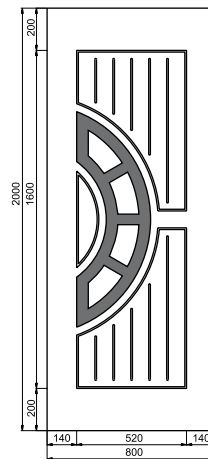

Hydra

Dimensões Standard . Dimensiones Estándares . Dimensions Standard . Standard Dimentions . Standardmaße

2000 x 800 x 24 mm

2100 x 900 x 24 mm