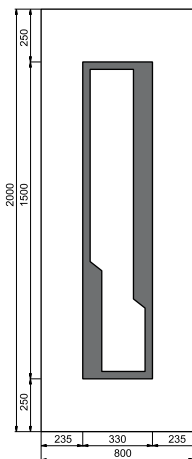

Sargas

Dimensões Standard . Dimensiones Estándares . Dimensions Standard . Standard Dimentions . Standardmaße

2000 x 800 x 24 mm

2100 x 900 x 24 mm