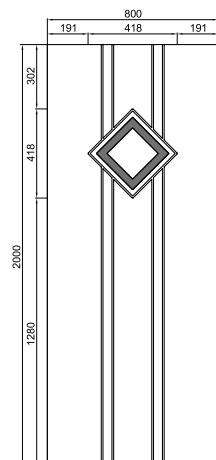

Cetus I

Cetus II

Cetus III

Dimensões Standard . Dimensiones Estándares . Dimensions Standard . Standard Dimentions . Standardmaße

2000 x 800 x 24 mm

2100 x 900 x 24 mm

Columba

Corona

Norma

Phoenix

Orion

Lat. Orion

Dimensões Standard . Dimensiones Estándares . Dimensions Standard . Standard Dimentions . Standardmaße

2000 x 800 x 24 mm

2100 x 900 x 24 mm

Pavo

Lat. Sygnus

Turais

Lat. Turais

Ursa

Vela

Virgo

Dimensões Standard . Dimensiones Estándares . Dimensions Standard . Standard Dimentions . Standardmaße

2000 x 800 x 24 mm