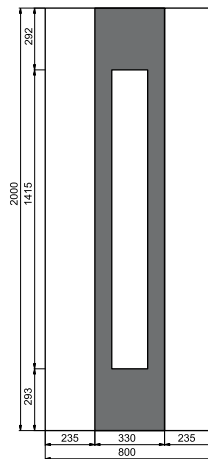

Dorado

Dimensões Standard . Dimensiones Estándares . Dimensions Standard . Standard Dimentions . Standardmaße

2000 x 800 x 24 mm

2100 x 900 x 24 mm