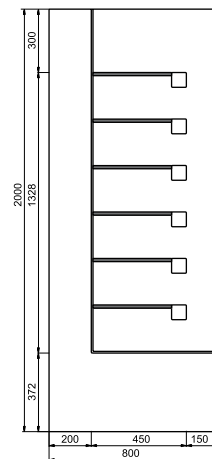

Pupis

Dimensões Standard . Dimensiones Estándares . Dimensions Standard . Standard Dimentions . Standardmaße

2000 x 800 x 24 mm

2100 x 900 x 24 mm