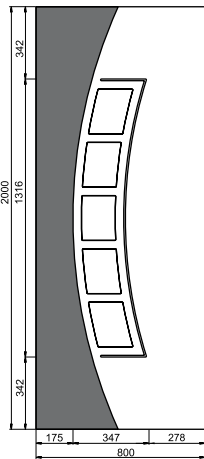

Desenho Técnico

Croquis . Planos . Drawings . Zeichnungen

Aries

Dimensões Standard . Dimensiones Estándares . Dimensions Standard . Standard Dimentions . Standardmaße

2000 x 800 x 24 mm

2100 x 900 x 24 mm