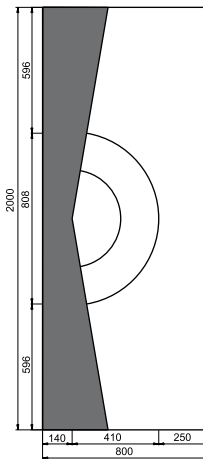

Desenho Técnico

Croquis . Planos . Drawings . Zeichnungen

Auriga

Dimensões Standard . Dimensiones Estándares . Dimensions Standard . Standard Dimentions . Standardmaße

2000 x 800 x 24 mm

2100 x 900 x 24 mm