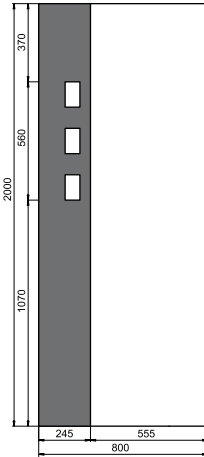

Cetus I

Cetus II

Cetus III

Dimensões Standard . Dimensiones Estándares . Dimensions Standard . Standard Dimentions . Standardmaße

2000 x 800 x 24 mm

2100 x 900 x 24 mm

Columba

Corona

Norma

Phoenix

Orion

Lat. Orion

Dimensões Standard . Dimensiones Estándares . Dimensions Standard . Standard Dimentions . Standardmaße

2000 x 800 x 24 mm

2100 x 900 x 24 mm

Pavo

Lat. Sygnus

Turais

Lat. Turais

Ursa

Vela

Virgo

Dimensões Standard . Dimensiones Estándares . Dimensions Standard . Standard Dimentions . Standardmaße

2000 x 800 x 24 mm