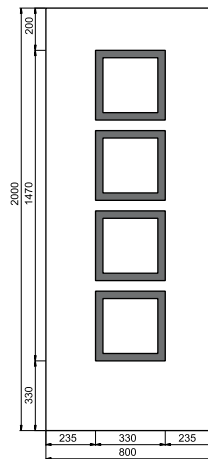

Leo

Dimensões Standard . Dimensiones Estándares . Dimensions Standard . Standard Dimentions . Standardmaße

2000 x 800 x 24 mm

2100 x 900 x 24 mm