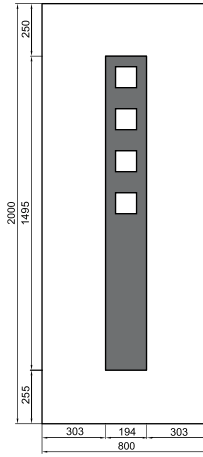

Polaris

Dimensões Standard . Dimensiones Estándares . Dimensions Standard . Standard Dimentions . Standardmaße

2000 x 800 x 24 mm

2100 x 900 x 24 mm