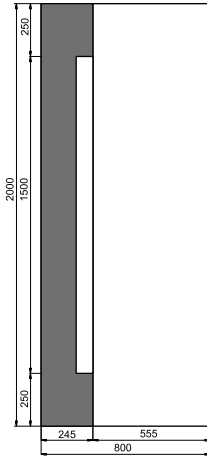

Cetus I

Cetus II

Cetus III

Dimensões Standard . Dimensiones Estándares . Dimensions Standard . Standard Dimentions . Standardmaße

2000 x 800 x 24 mm

2100 x 900 x 24 mm

Columba

Corona

Norma

Phoenix

Orion

Lat. Orion

Dimensões Standard . Dimensiones Estándares . Dimensions Standard . Standard Dimentions . Standardmaße

2000 x 800 x 24 mm

2100 x 900 x 24 mm

Pavo

Lat. Sygnus

Turais

Lat. Turais

Ursa

Vela

Virgo

Dimensões Standard . Dimensiones Estándares . Dimensions Standard . Standard Dimentions . Standardmaße

2000 x 800 x 24 mm