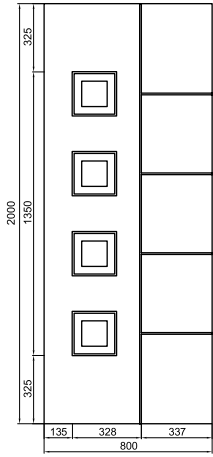

Propus

Dimensões Standard . Dimensiones Estándares . Dimensions Standard . Standard Dimentions . Standardmaße

2000 x 800 x 24 mm

2100 x 900 x 24 mm