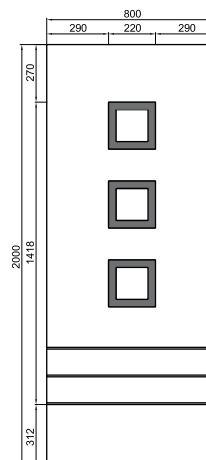

Cetus I

Cetus II

Cetus III

Dimensões Standard . Dimensiones Estándares . Dimensions Standard . Standard Dimentions . Standardmaße

2000 x 800 x 24 mm

2100 x 900 x 24 mm

Columba

Corona

Norma

Phoenix

Orion

Lat. Orion

Dimensões Standard . Dimensiones Estándares . Dimensions Standard . Standard Dimentions . Standardmaße

2000 x 800 x 24 mm

2100 x 900 x 24 mm

Pavo

Lat. Sygnus

Turais

Lat. Turais

Ursa

Vela

Virgo

Dimensões Standard . Dimensiones Estándares . Dimensions Standard . Standard Dimentions . Standardmaße

2000 x 800 x 24 mm