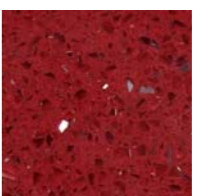

ESCOLHE-ME

A **COMPAC** criou uma gama de cores e texturas muito ampla, capaz de satisfazer qualquer necessidade funcional ou decorativa.

Nela destacam-se as referências que reúnem resinas **BIO**, que extraem das pedras naturais a sua incomparável capacidade decorativa e as transformam num produto homogêneo, belo e elegante, com um efeito de profundidade dos veios minerais muito difícil de superar.

As cores puras, como **Absolute Blanc**, as cores atraentes como **Passion** e a nova coleção **Trend**, exprimem o que de mais inovador existe em tendências de cor, aumentando exponencialmente a capacidade decorativa de toda a gama e a sua facilidade para se combinarem entre si e com todo o tipo de móveis, estilos, tons e texturas, facilitando a sua escolha tanto a particulares como a decoradores e arquitetos.

RUBI

O **quartzo natural** é um mineral muito resistente e de grande beleza.

Depois do diamante, do rubi/safira e do topázio, é o material com maior dureza.

Siga estes conselhos para o seu cuidado e limpeza e manterá inalteráveis as suas qualidades decorativas.

A sua limpeza é muito simples, bastando aplicar qualquer sabão de pH neutro com um pano de microfibra, enxaguar com água e secar com um pano ou com papel de cozinha.

Não se recomenda a aplicação de calor direto nem que sobre ele se depositem instrumentos de cozinha recém-retirados do lume; utilize sempre bases de proteção. Evite os impactos diretos e não corte alimentos sobre a sua superfície.

Não se recomenda o seu uso em exteriores nem a sua exposição a raios UV.