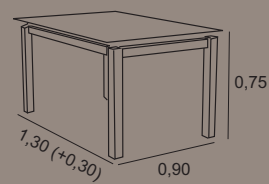

branco; preto

92 pontos

SIENA mesa

Estrutura metálica com pintura electrostática; tampo em vidro temperado com sistema de abertura automático.

vidro branco; vidro preto; vidro vermelho; vidro laranja

475 pontos