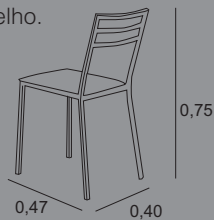

294 pontos

297 pontos

334 pontos

MONZA cadeira

Almofada em napel; estrutura em tubo com pintura electrostática.

branco; preto; castanho; vermelho.

39 pontos

MONZA mesa