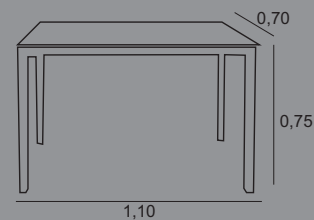

Tampo em vidro temperado; estrutura em ferro com pintura electrostática.

branco; preto;

181 pontos

cinza; vermelho ou verde

184 pontos

branco opaco

227 pontos

Pack MODENA mesa + 4 cadeiras **511 pontos**