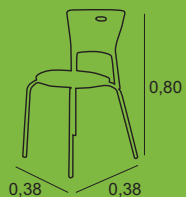

310 pontos

MONZA cadeira
 Tampo em napol; estrutura em ferro
 com pintura electrostática.
 preto; branco; vermelho; castanho
39 pontos

ROMA mesa

Tampo em vidro temperado; estrutura
 em ferro com pintura electrostática.

vidro cinza, vidro preto, vidro branco,
 vidro vermelho

* 3 variações

348 PONTOS

372 PONTOS

OSLO cadeira

Apoios em policarbonato; estrutura em tubo cromado.

vermelho; preto; verde lima.

35 pontos