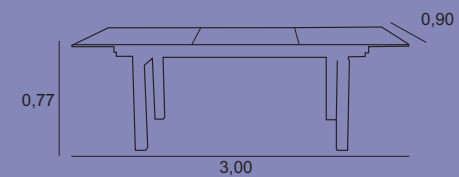

164 pontos

GÉNOVA mesa

Tampo em vidro temperado; estrutura em aço-inox polido com sistema de abertura automático.

vidro branco; vidro preto;

1008 pontos

SIENA cadeira

Almofada em napol; estrutura em ferro com pintura electrostática.