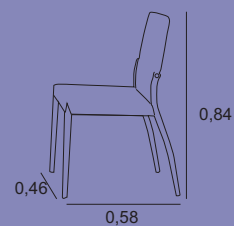

164 pontos

GÉNOVA mesa

Tampo em vidro temperado; estrutura em aço-inox polido com sistema de abertura automático.

vidro branco; vidro preto;

1008 pontos

SIENA cadeira

Almofada em napol; estrutura em ferro com pintura electrostática.