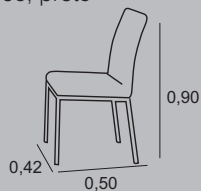

branco; preto

92 pontos

SIENA mesa

Estrutura metálica com pintura electrostática; tampo em vidro temperado com sistema de abertura automático.

vidro branco; vidro preto; vidro vermelho; vidro laranja

475 pontos

* opção com pernas em metal ou couro

BOLONHA cadeira

Almofada em napel; estrutura em ferro com pintura electrostática.

laranja; vermelho; branco; preto

96 pontos

BOLONHA mesa

Tampo em vidro temperado; estrutura em ferro com pintura electrostática.

várias cores disponíveis, conforme as minituras.

504 pontos

GÉNOVA cadeira

Almofada em couro; estrutura em ferro cromado.

frente branco; frente preto.

164 pontos

NÁPOLES mesa

Tampo em vidro temperado; estrutura em aço-inox polido com sistema de abertura automático.