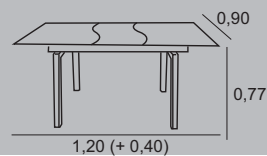

várias cores disponíveis, conforme as minituras.

504 pontos

GÉNOVA cadeira

Almofada em couro; estrutura em ferro cromado.

frente branco; frente preto.

164 pontos

NÁPOLES mesa

Tampo em vidro temperado; estrutura em aço-inox polido com sistema de abertura automático.