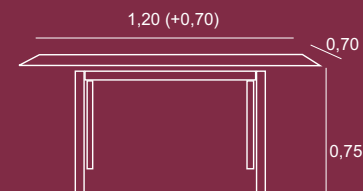

ROMA mesa

Tampo em vidro temperado; estrutura
em ferro com pintura electrostática.

vidro cinza, vidro preto, vidro branco,
vidro vermelho

* 3 variações

348 PONTOS

372 PONTOS