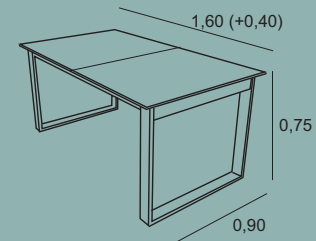

GÉNOVA cadeira

Almofada em couro; estrutura em ferro cromado.

frente branco; frente preto.

164 pontos

NÁPOLES mesa

Tampo em vidro temperado; estrutura em aço-inox polido com sistema de abertura automático.

vidro branco; vidro preto;

576 pontos