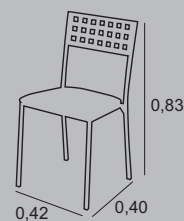

310 pontos

MONZA cadeira
 Tampo em napol; estrutura em ferro
 com pintura electrostática.
 preto; branco; vermelho; castanho
39 pontos

ROMA mesa

Tampo em vidro temperado; estrutura
 em ferro com pintura electrostática.