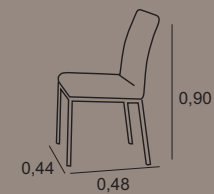

branco; preto

92 pontos

SIENA mesa

Estrutura metálica com pintura electrostática; tampo em vidro temperado com sistema de abertura automático.

vidro branco; vidro preto; vidro vermelho; vidro laranja

475 pontos