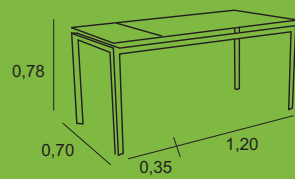

MODENA mesa

Tampo em vidro temperado; estrutura em ferro com pintura electrostática.

vidro branco; vidro preto

310 pontos