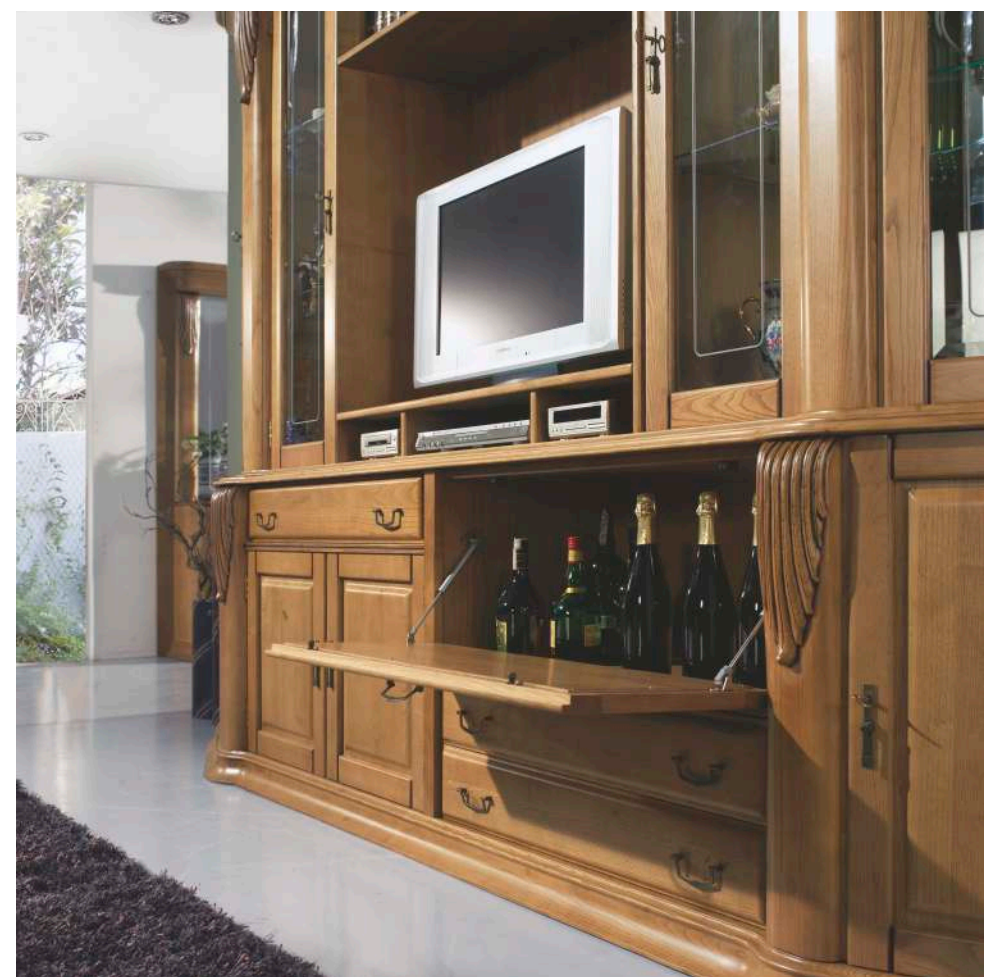

Louceiro
L117 x P53 x A174 cm

Móvel T.V.
L110 x P53 x A66 cm

Vitrine
L77,5 x P53 x A214 cm

ref.: M410
Vitrina
L121 x P50 x A192 cm

Linha
MAX

ref.: M420
Estante composição T.V.
L320 x P51 x A220 (90+130) cm