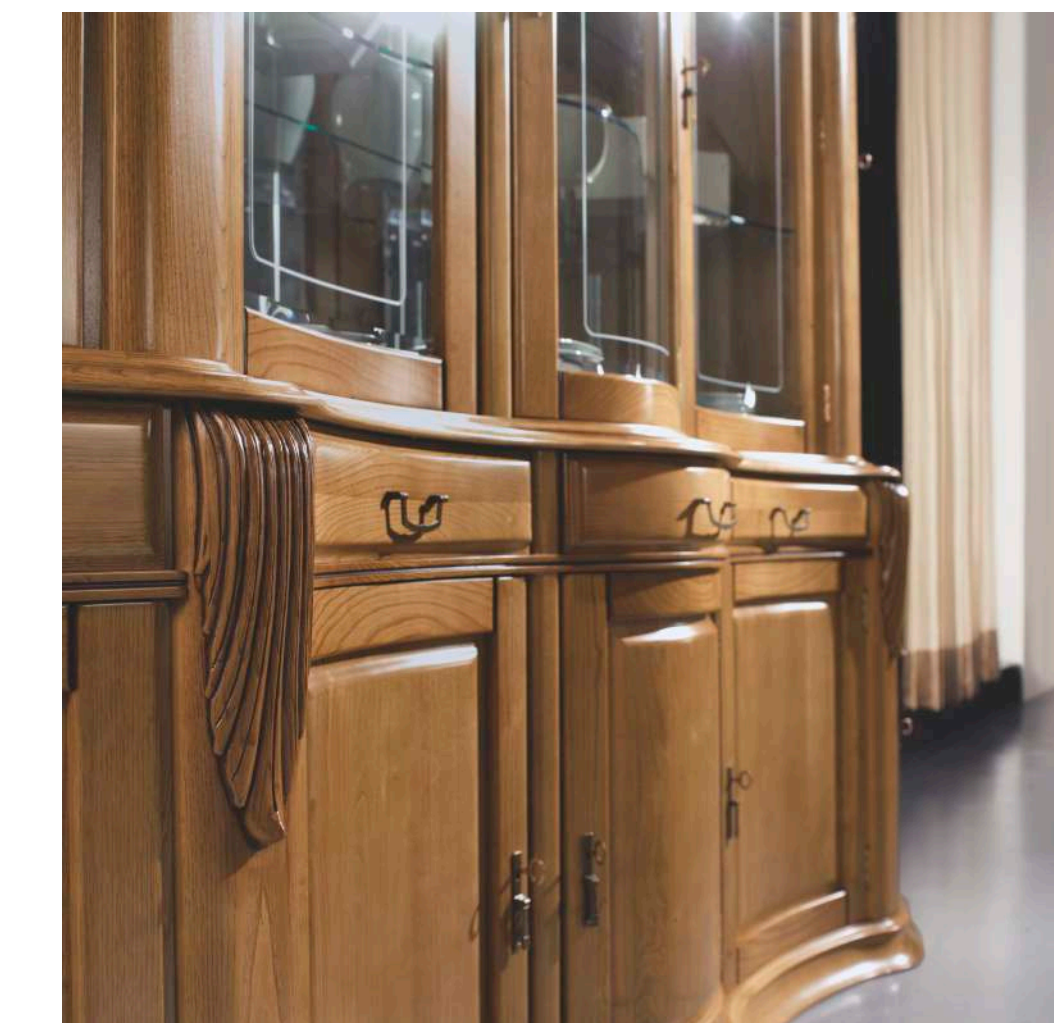

ref.: S300
Aparador/louceiro
L285 x P53 x A220 (90+130) cm

ref.: S305
Mesa jantar
L220 (340 aberta) x P100 x A79 cm

ref.: S310
Cadeira