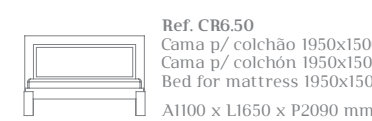

Composição CR6.7

Castanho / Castaño / Chestnut-tree wood