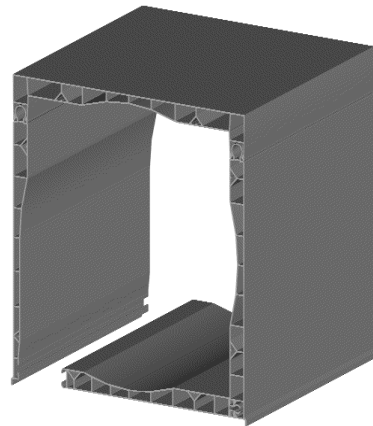

GALPER

CAJONES

GRUPO ALUMISAN

CAJON PVC DOBLE TABIQUE SIN ENRASAR

CAJON PVC DOBLE TABIQUE ENRASADO

TABLA ENROLLAMIENTO EN OBRA

MEDIDA CAJON				
155	165	175	190	270
170	180	195	210	295
185	205	210	230	305
200	225	230	245	325

GALPER

GRUPO ALUMISAN

CAJON DE ALUMINIO

TABLA ENROLLAMIENTO EN OBRA

MEDIDA CAJON				
137	165	175	190	270
165	180	195	210	295
180	205	210	230	305

CAJON PVC + TAPA FRONTAL DE EXTRUSION

TABLA ENROLLAMIENTO EN OBRA

MEDIDA CAJON				
155	165	175	190	270
185	205	210	230	305

CAJON DE PVC + 2 TAPAS DE EXTRUSION

TABLA ENROLLAMIENTO EN OBRA

MEDIDA CAJON				
155	165	175	190	270
185	205	210	230	305

GALPER

TESTEROS

GRUPO ALUMISAN