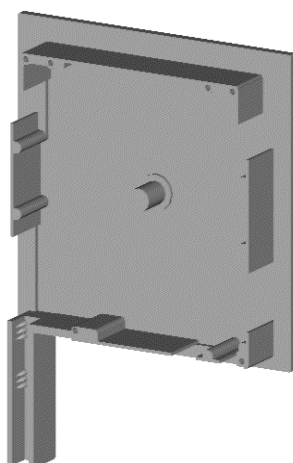

TESTERO DE ALUMINIO DE 165