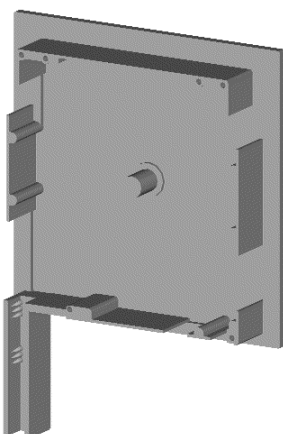

TESTERO DE ALUMINIO DE 155