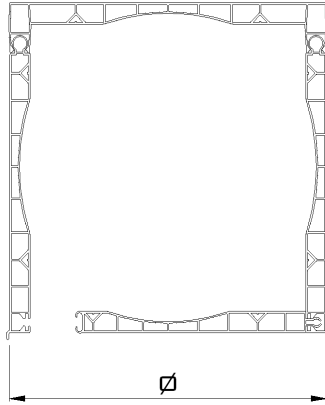

GALPER

CAJONES

GRUPO ALUMISAN

CAJON PVC DOBLE TABIQUE SIN ENRASAR

CAJON PVC DOBLE TABIQUE ENRASADO

TABLA ENROLLAMIENTO EN OBRA

MEDIDA CAJON				
155	165	175	190	270
170	180	195	210	295
185	205	210	230	305
200	225	230	245	325

GALPER

GRUPO ALUMISAN

CAJON DE ALUMINIO

TABLA ENROLLAMIENTO EN OBRA

MEDIDA CAJON				
137	165	175	190	270
165	180	195	210	295
180	205	210	230	305

CAJON PVC + TAPA FRONTAL DE EXTRUSION

TABLA ENROLLAMIENTO EN OBRA

MEDIDA CAJON				
155	165	175	190	270
185	205	210	230	305

CAJON DE PVC + 2 TAPAS DE EXTRUSION

TABLA ENROLLAMIENTO EN OBRA

MEDIDA CAJON				
155	165	175	190	270
185	205	210	230	305

GALPER

TESTEROS

GRUPO ALUMISAN