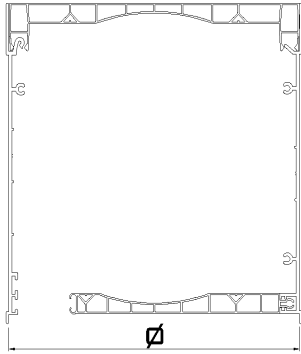

GALPER

CAJONES

GRUPO ALUMISAN

CAJON PVC DOBLE TABIQUE SIN ENRASAR

CAJON PVC DOBLE TABIQUE ENRASADO

TABLA ENROLLAMIENTO EN OBRA

MEDIDA CAJON				
155	165	175	190	270
170	180	195	210	295
185	205	210	230	305
200	225	230	245	325

GALPER

GRUPO ALUMISAN

CAJON DE ALUMINIO

TABLA ENROLLAMIENTO EN OBRA

MEDIDA CAJON				
137	165	175	190	270
165	180	195	210	295
180	205	210	230	305

CAJON PVC + TAPA FRONTAL DE EXTRUSION

TABLA ENROLLAMIENTO EN OBRA

MEDIDA CAJON				
155	165	175	190	270
185	205	210	230	305

CAJON DE PVC + 2 TAPAS DE EXTRUSION

TABLA ENROLLAMIENTO EN OBRA

MEDIDA CAJON				
155	165	175	190	270
185	205	210	230	305

GALPER

TESTEROS

GRUPO ALUMISAN