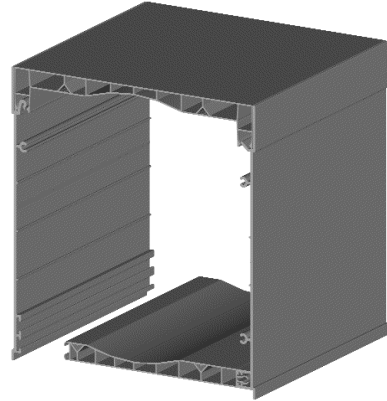

GALPER

CAJONES

GRUPO ALUMISAN

CAJON PVC DOBLE TABIQUE SIN ENRASAR

CAJON PVC DOBLE TABIQUE ENRASADO

TABLA ENROLLAMIENTO EN OBRA

MEDIDA CAJON				
155	165	175	190	270
170	180	195	210	295
185	205	210	230	305
200	225	230	245	325

GALPER

GRUPO ALUMISAN

CAJON DE ALUMINIO

TABLA ENROLLAMIENTO EN OBRA

MEDIDA CAJON				
137	165	175	190	270
165	180	195	210	295
180	205	210	230	305

CAJON PVC + TAPA FRONTAL DE EXTRUSION

TABLA ENROLLAMIENTO EN OBRA

MEDIDA CAJON				
155	165	175	190	270
185	205	210	230	305

CAJON DE PVC + 2 TAPAS DE EXTRUSION

TABLA ENROLLAMIENTO EN OBRA

MEDIDA CAJON				
155	165	175	190	270
185	205	210	230	305

GALPER

TESTEROS

GRUPO ALUMISAN