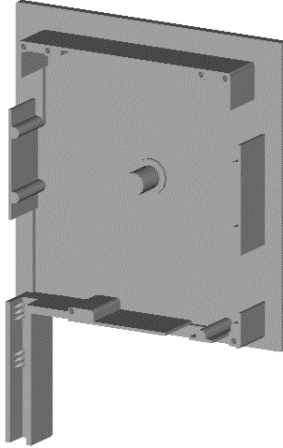

GALPER

GRUPO ALUMISAN

CAJON DE ALUMINIO

TABLA ENROLLAMIENTO EN OBRA

MEDIDA CAJON				
137	165	175	190	270
165	180	195	210	295
180	205	210	230	305

CAJON PVC + TAPA FRONTAL DE EXTRUSION

TABLA ENROLLAMIENTO EN OBRA

MEDIDA CAJON				
155	165	175	190	270
185	205	210	230	305

CAJON DE PVC + 2 TAPAS DE EXTRUSION

TABLA ENROLLAMIENTO EN OBRA

MEDIDA CAJON				
155	165	175	190	270
185	205	210	230	305

GALPER

TESTEROS

GRUPO ALUMISAN

TESTERO DE ALUMINIO DE 137

TESTERO DE ALUMINIO DE 155

TESTERO DE ALUMINIO DE 165

GALPER

GRUPO ALUMISAN

TESTERO DE ALUMINIO DE 170

TESTERO DE ALUMINIO DE 180

TESTERO DE ALUMINIO DE 185