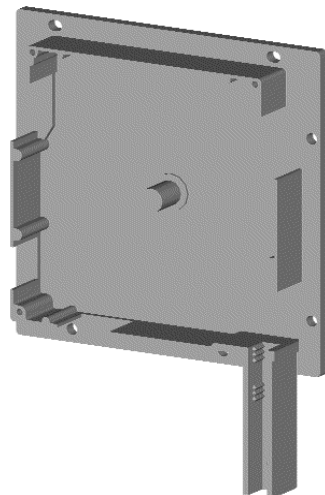

GALPER

GRUPO ALUMISAN

CAJON DE ALUMINIO

TABLA ENROLLAMIENTO EN OBRA

MEDIDA CAJON				
137	165	175	190	270
165	180	195	210	295
180	205	210	230	305

CAJON PVC + TAPA FRONTAL DE EXTRUSION

TABLA ENROLLAMIENTO EN OBRA

MEDIDA CAJON				
155	165	175	190	270
185	205	210	230	305

CAJON DE PVC + 2 TAPAS DE EXTRUSION

TABLA ENROLLAMIENTO EN OBRA

MEDIDA CAJON				
155	165	175	190	270
185	205	210	230	305

GALPER

TESTEROS

GRUPO ALUMISAN