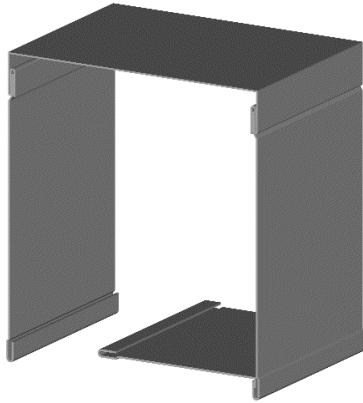

GALPER

CAJONES

GRUPO ALUMISAN

CAJON PVC DOBLE TABIQUE SIN ENRASAR

CAJON PVC DOBLE TABIQUE ENRASADO

TABLA ENROLLAMIENTO EN OBRA

MEDIDA CAJON				
155	165	175	190	270
170	180	195	210	295
185	205	210	230	305
200	225	230	245	325

GALPER

GRUPO ALUMISAN

CAJON DE ALUMINIO

TABLA ENROLLAMIENTO EN OBRA

MEDIDA CAJON				
137	165	175	190	270
165	180	195	210	295
180	205	210	230	305

CAJON PVC + TAPA FRONTAL DE EXTRUSION

TABLA ENROLLAMIENTO EN OBRA

MEDIDA CAJON				
155	165	175	190	270
185	205	210	230	305

CAJON DE PVC + 2 TAPAS DE EXTRUSION

TABLA ENROLLAMIENTO EN OBRA

MEDIDA CAJON				
155	165	175	190	270
185	205	210	230	305

GALPER

TESTEROS

GRUPO ALUMISAN