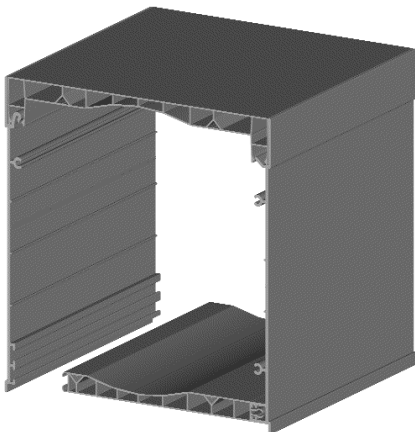

GALPER

CAJONES

GRUPO ALUMISAN

CAJON PVC DOBLE TABIQUE SIN ENRASAR

CAJON PVC DOBLE TABIQUE ENRASADO

TABLA ENROLLAMIENTO EN OBRA

MEDIDA CAJON				
155	165	175	190	270
170	180	195	210	295
185	205	210	230	305
200	225	230	245	325

GALPER

GRUPO ALUMISAN

CAJON DE ALUMINIO

TABLA ENROLLAMIENTO EN OBRA

MEDIDA CAJON				
137	165	175	190	270
165	180	195	210	295
180	205	210	230	305

CAJON PVC + TAPA FRONTAL DE EXTRUSION

TABLA ENROLLAMIENTO EN OBRA

MEDIDA CAJON				
155	165	175	190	270
185	205	210	230	305

CAJON DE PVC + 2 TAPAS DE EXTRUSION

TABLA ENROLLAMIENTO EN OBRA

MEDIDA CAJON				
155	165	175	190	270
185	205	210	230	305

GALPER

TESTEROS

GRUPO ALUMISAN