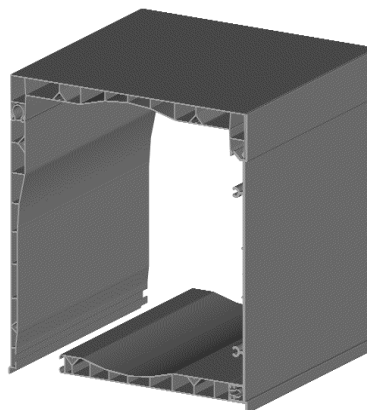

GALPER

CAJONES

GRUPO ALUMISAN

CAJON PVC DOBLE TABIQUE SIN ENRASAR

CAJON PVC DOBLE TABIQUE ENRASADO

TABLA ENROLLAMIENTO EN OBRA

MEDIDA CAJON				
155	165	175	190	270
170	180	195	210	295
185	205	210	230	305
200	225	230	245	325

GALPER

GRUPO ALUMISAN

CAJON DE ALUMINIO

TABLA ENROLLAMIENTO EN OBRA

MEDIDA CAJON				
137	165	175	190	270
165	180	195	210	295
180	205	210	230	305

CAJON PVC + TAPA FRONTAL DE EXTRUSION

TABLA ENROLLAMIENTO EN OBRA

MEDIDA CAJON				
155	165	175	190	270
185	205	210	230	305

CAJON DE PVC + 2 TAPAS DE EXTRUSION

TABLA ENROLLAMIENTO EN OBRA

MEDIDA CAJON				
155	165	175	190	270
185	205	210	230	305

GALPER

TESTEROS

GRUPO ALUMISAN