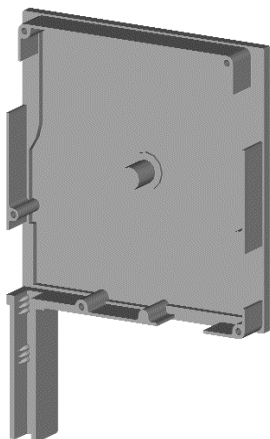

TESTERO DE ALUMINIO DE 137