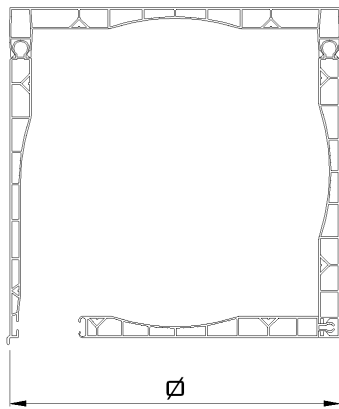

GALPER

CAJONES

GRUPO ALUMISAN

CAJON PVC DOBLE TABIQUE SIN ENRASAR

CAJON PVC DOBLE TABIQUE ENRASADO

TABLA ENROLLAMIENTO EN OBRA

MEDIDA CAJON				
155	165	175	190	270
170	180	195	210	295
185	205	210	230	305
200	225	230	245	325

GALPER

GRUPO ALUMISAN

CAJON DE ALUMINIO

TABLA ENROLLAMIENTO EN OBRA

MEDIDA CAJON				
137	165	175	190	270
165	180	195	210	295
180	205	210	230	305

CAJON PVC + TAPA FRONTAL DE EXTRUSION

TABLA ENROLLAMIENTO EN OBRA

MEDIDA CAJON				
155	165	175	190	270
185	205	210	230	305

CAJON DE PVC + 2 TAPAS DE EXTRUSION

TABLA ENROLLAMIENTO EN OBRA

MEDIDA CAJON				
155	165	175	190	270
185	205	210	230	305

GALPER

TESTEROS

GRUPO ALUMISAN