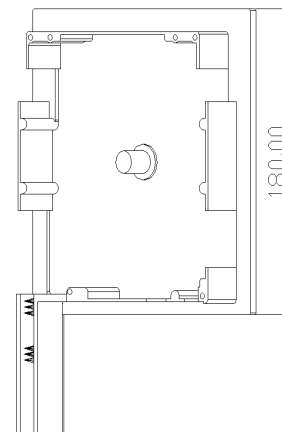

GALPER

CAJONES

GRUPO ALUMISAN

CAJON PVC DOBLE TABIQUE SIN ENRASAR

CAJON PVC DOBLE TABIQUE ENRASADO

TABLA ENROLLAMIENTO EN OBRA

MEDIDA CAJON				
155	165	175	190	270
170	180	195	210	295
185	205	210	230	305
200	225	230	245	325

GALPER

GRUPO ALUMISAN

CAJON DE ALUMINIO

TABLA ENROLLAMIENTO EN OBRA

MEDIDA CAJON				
137	165	175	190	270
165	180	195	210	295
180	205	210	230	305

CAJON PVC + TAPA FRONTAL DE EXTRUSION

TABLA ENROLLAMIENTO EN OBRA

MEDIDA CAJON				
155	165	175	190	270
185	205	210	230	305

CAJON DE PVC + 2 TAPAS DE EXTRUSION

TABLA ENROLLAMIENTO EN OBRA

MEDIDA CAJON				
155	165	175	190	270
185	205	210	230	305

GALPER

TESTEROS

GRUPO ALUMISAN

TESTERO DE ALUMINIO DE 137

TESTERO DE ALUMINIO DE 155

TESTERO DE ALUMINIO DE 165

GALPER

GRUPO ALUMISAN

TESTERO DE ALUMINIO DE 170

TESTERO DE ALUMINIO DE 180

TESTERO DE ALUMINIO DE 185