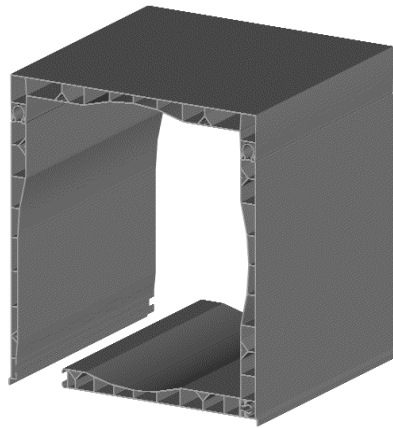

GALPER

CAJONES

GRUPO ALUMISAN

CAJON PVC DOBLE TABIQUE SIN ENRASAR

CAJON PVC DOBLE TABIQUE ENRASADO

TABLA ENROLLAMIENTO EN OBRA

MEDIDA CAJON				
155	165	175	190	270
170	180	195	210	295
185	205	210	230	305
200	225	230	245	325

GALPER

GRUPO ALUMISAN

CAJON DE ALUMINIO

TABLA ENROLLAMIENTO EN OBRA

MEDIDA CAJON				
137	165	175	190	270
165	180	195	210	295
180	205	210	230	305

CAJON PVC + TAPA FRONTAL DE EXTRUSION

TABLA ENROLLAMIENTO EN OBRA

MEDIDA CAJON				
155	165	175	190	270
185	205	210	230	305

CAJON DE PVC + 2 TAPAS DE EXTRUSION

TABLA ENROLLAMIENTO EN OBRA

MEDIDA CAJON				
155	165	175	190	270
185	205	210	230	305

GALPER

TESTEROS

GRUPO ALUMISAN