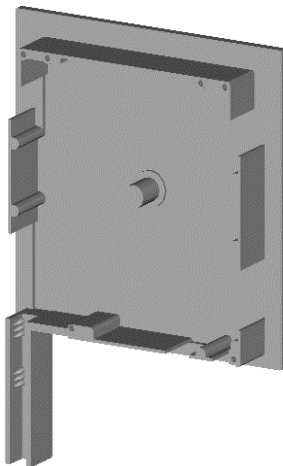

GALPER

GRUPO ALUMISAN

CAJON DE ALUMINIO

TABLA ENROLLAMIENTO EN OBRA

MEDIDA CAJON				
137	165	175	190	270
165	180	195	210	295
180	205	210	230	305

CAJON PVC + TAPA FRONTAL DE EXTRUSION

TABLA ENROLLAMIENTO EN OBRA

MEDIDA CAJON				
155	165	175	190	270
185	205	210	230	305

CAJON DE PVC + 2 TAPAS DE EXTRUSION

TABLA ENROLLAMIENTO EN OBRA

MEDIDA CAJON				
155	165	175	190	270
185	205	210	230	305

GALPER

TESTEROS

GRUPO ALUMISAN

TESTERO DE ALUMINIO DE 137

TESTERO DE ALUMINIO DE 155

TESTERO DE ALUMINIO DE 165

GALPER

GRUPO ALUMISAN

TESTERO DE ALUMINIO DE 170

TESTERO DE ALUMINIO DE 180

TESTERO DE ALUMINIO DE 185