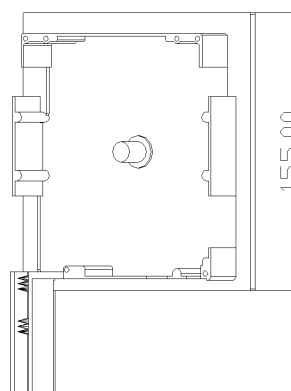

TESTERO DE ALUMINIO DE 155