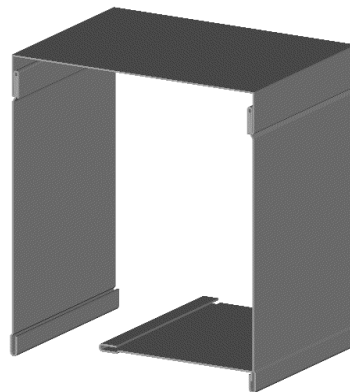

GALPER

CAJONES

GRUPO ALUMISAN

CAJON PVC DOBLE TABIQUE SIN ENRASAR

CAJON PVC DOBLE TABIQUE ENRASADO

TABLA ENROLLAMIENTO EN OBRA

MEDIDA CAJON				
155	165	175	190	270
170	180	195	210	295
185	205	210	230	305
200	225	230	245	325

GALPER

GRUPO ALUMISAN

CAJON DE ALUMINIO

TABLA ENROLLAMIENTO EN OBRA

MEDIDA CAJON				
137	165	175	190	270
165	180	195	210	295
180	205	210	230	305

CAJON PVC + TAPA FRONTAL DE EXTRUSION

TABLA ENROLLAMIENTO EN OBRA

MEDIDA CAJON				
155	165	175	190	270
185	205	210	230	305

CAJON DE PVC + 2 TAPAS DE EXTRUSION

TABLA ENROLLAMIENTO EN OBRA

MEDIDA CAJON				
155	165	175	190	270
185	205	210	230	305

GALPER

TESTEROS

GRUPO ALUMISAN