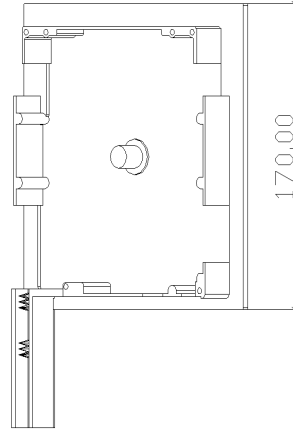

GALPER

CAJONES

GRUPO ALUMISAN

CAJON PVC DOBLE TABIQUE SIN ENRASAR

CAJON PVC DOBLE TABIQUE ENRASADO

TABLA ENROLLAMIENTO EN OBRA

MEDIDA CAJON				
155	165	175	190	270
170	180	195	210	295
185	205	210	230	305
200	225	230	245	325

GALPER

GRUPO ALUMISAN

CAJON DE ALUMINIO

TABLA ENROLLAMIENTO EN OBRA

MEDIDA CAJON				
137	165	175	190	270
165	180	195	210	295
180	205	210	230	305

CAJON PVC + TAPA FRONTAL DE EXTRUSION

TABLA ENROLLAMIENTO EN OBRA

MEDIDA CAJON				
155	165	175	190	270
185	205	210	230	305

CAJON DE PVC + 2 TAPAS DE EXTRUSION

TABLA ENROLLAMIENTO EN OBRA

MEDIDA CAJON				
155	165	175	190	270
185	205	210	230	305

GALPER

TESTEROS

GRUPO ALUMISAN

TESTERO DE ALUMINIO DE 137

TESTERO DE ALUMINIO DE 155

TESTERO DE ALUMINIO DE 165

GALPER

GRUPO ALUMISAN

TESTERO DE ALUMINIO DE 170

TESTERO DE ALUMINIO DE 180

TESTERO DE ALUMINIO DE 185