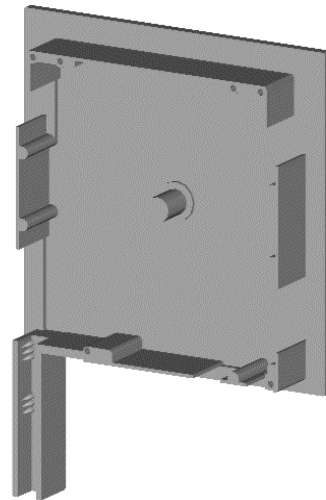

GALPER

GRUPO ALUMISAN

CAJON DE ALUMINIO

TABLA ENROLLAMIENTO EN OBRA

MEDIDA CAJON				
137	165	175	190	270
165	180	195	210	295
180	205	210	230	305

CAJON PVC + TAPA FRONTAL DE EXTRUSION

TABLA ENROLLAMIENTO EN OBRA

MEDIDA CAJON				
155	165	175	190	270
185	205	210	230	305

CAJON DE PVC + 2 TAPAS DE EXTRUSION

TABLA ENROLLAMIENTO EN OBRA

MEDIDA CAJON				
155	165	175	190	270
185	205	210	230	305

GALPER

TESTEROS

GRUPO ALUMISAN