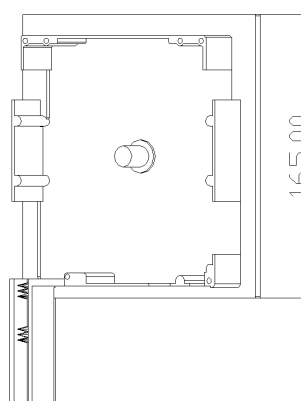

TESTERO DE ALUMINIO DE 165