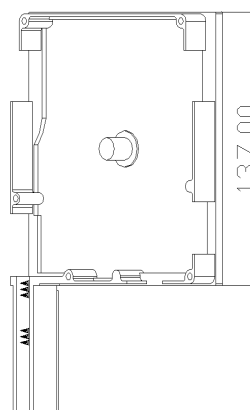

TESTERO DE ALUMINIO DE 137