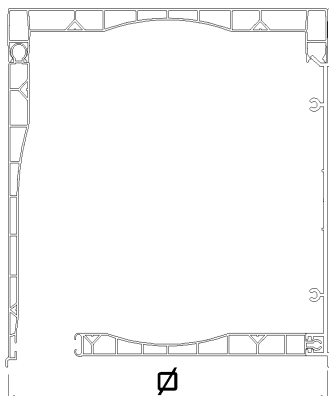

GALPER

CAJONES

GRUPO ALUMISAN

CAJON PVC DOBLE TABIQUE SIN ENRASAR

CAJON PVC DOBLE TABIQUE ENRASADO

TABLA ENROLLAMIENTO EN OBRA

MEDIDA CAJON				
155	165	175	190	270
170	180	195	210	295
185	205	210	230	305
200	225	230	245	325

GALPER

GRUPO ALUMISAN

CAJON DE ALUMINIO

TABLA ENROLLAMIENTO EN OBRA

MEDIDA CAJON				
137	165	175	190	270
165	180	195	210	295
180	205	210	230	305

CAJON PVC + TAPA FRONTAL DE EXTRUSION

TABLA ENROLLAMIENTO EN OBRA

MEDIDA CAJON				
155	165	175	190	270
185	205	210	230	305

CAJON DE PVC + 2 TAPAS DE EXTRUSION

TABLA ENROLLAMIENTO EN OBRA

MEDIDA CAJON				
155	165	175	190	270
185	205	210	230	305

GALPER

TESTEROS

GRUPO ALUMISAN