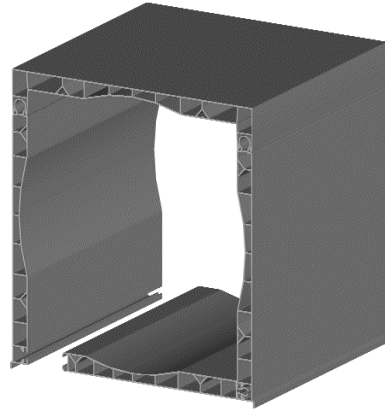

GALPER

CAJONES

GRUPO ALUMISAN

CAJON PVC DOBLE TABIQUE SIN ENRASAR

CAJON PVC DOBLE TABIQUE ENRASADO

TABLA ENROLLAMIENTO EN OBRA

MEDIDA CAJON				
155	165	175	190	270
170	180	195	210	295
185	205	210	230	305
200	225	230	245	325

GALPER

GRUPO ALUMISAN

CAJON DE ALUMINIO

TABLA ENROLLAMIENTO EN OBRA

MEDIDA CAJON				
137	165	175	190	270
165	180	195	210	295
180	205	210	230	305

CAJON PVC + TAPA FRONTAL DE EXTRUSION

TABLA ENROLLAMIENTO EN OBRA

MEDIDA CAJON				
155	165	175	190	270
185	205	210	230	305

CAJON DE PVC + 2 TAPAS DE EXTRUSION

TABLA ENROLLAMIENTO EN OBRA

MEDIDA CAJON				
155	165	175	190	270
185	205	210	230	305

GALPER

TESTEROS

GRUPO ALUMISAN