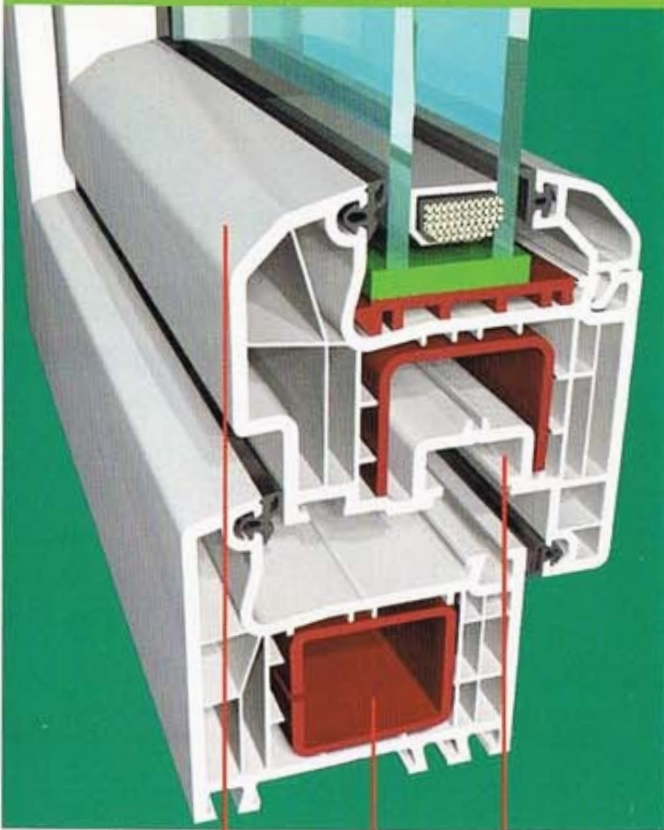

IDEAL 4000

Cantos arredondados para um design moderno.

Encaixe profundo para uma boa resistência

Câmara para reforço estático

IDEAL 4000 Round Line

Cantos arredondados para um design moderno.

5 câmaras e uma estrutura de 70 mm para um bom isolamento térmico

Aluplast IDEAL 4000

Sistema de janelas "IDEAL 4000" combina o melhor da tecnologia com o novo design. O perfil de 70mm de espessura com 5 câmaras garante um excelente isolamento térmico e garante a calma de sua casa, cantos arredondados destacam o estilo das janelas de forma suave. Combinando a estética e desempenho, a gama "IDEAL 4000" adapta-se a todos os tipos de casas, modernas ou rústicas.