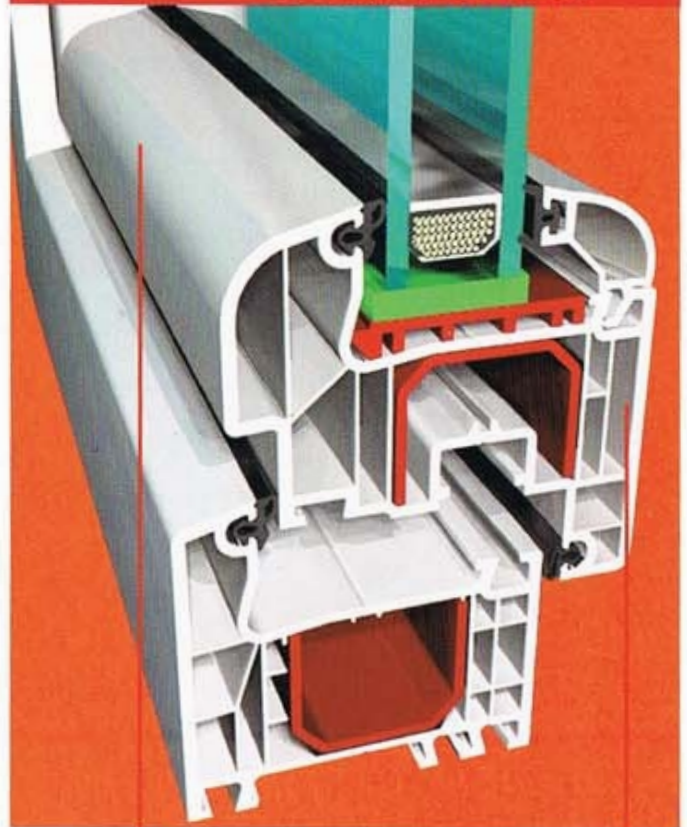

IDEAL 4000

Cantos arredondados para um design moderno.

Encaixe profundo para uma boa resistência

Câmara para reforço estático

IDEAL 4000 Round Line

Cantos arredondados para um design moderno.

5 câmaras e uma estrutura de 70 mm para um bom isolamento térmico

Aluplast IDEAL 4000

Sistema de janelas "IDEAL 4000" combina o melhor da tecnologia com o novo design. O perfil de 70mm de espessura com 5 câmaras garante um excelente isolamento térmico e garante a calma de sua casa, cantos arredondados destacam o estilo das janelas de forma suave. Combinando a estética e desempenho, a gama "IDEAL 4000" adapta-se a todos os tipos de casas, modernas ou rústicas.