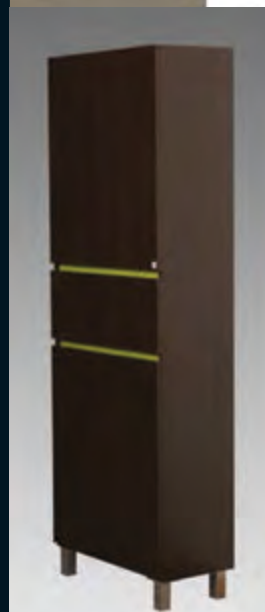

STYLE

- Móvel 80 c/ pés - wenguê / vermelho
- Lavatório de vidro - vermelho
- Espelho 80 x 75 - wenguê
- Aplique Verónica

Acabamentos:

- Madeiras: Branco (lacado) / cerejo / cinza / wenguê
- Tiras: Azul Turquesa / Branco / Chocolate / Laranja / Prata / Preto / Roxo / Verde / Vermelho
- Lavatório de vidro: Azul Turquesa / Branco / Chocolate / Fosco / Laranja / Prata / Preto / Roxo / Verde / Vermelho
- Sistema de gavetas soft - close

- Conjunto 60: 320,00€
- Conjunto 80: 400,00€
- Conjunto 100: 520,00€
- Coluna style 60 wenguê / verde x180: 231,00€

DIMENSÕES