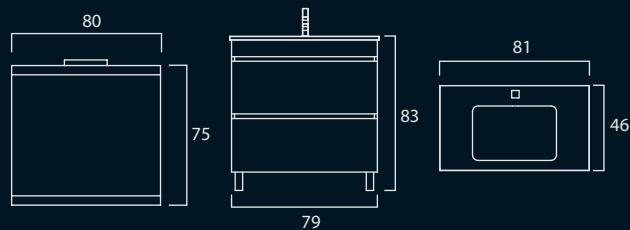

LONDRES

- Móvel 80 c/ pés - wenguê
- Lavatório cerâmico - branco
- Espelho 80 x 75 - wenguê
- Aplique Verónica

Acabamentos:

- Madeiras: Branco (lacado) / cerejo / cinza / wenguê
- Lavatório cerâmico - branco
- Sistema de gavetas soft - close

- Conjunto 60: 280,00€
- Conjunto 80: 300,00€
- Conjunto 100: 360,00€

DIMENSÕES

LONDRES SUSPENSO

- Móvel 80 suspenso - branco
- Lavatório cerâmico - branco
- Espelho 80 x 75 - branco
- Aplique Verónica

Acabamentos:

- Madeiras: Branco (lacado) / cerejo / cinza / wengüê
- Lavatório cerâmico: branco
- Sistema de gavetas: soft-close

- Conjunto 60: 280,00€
- Conjunto 80: 300,00€
- Conjunto 100: 360,00€

DIMENSÕES

SETÚBAL