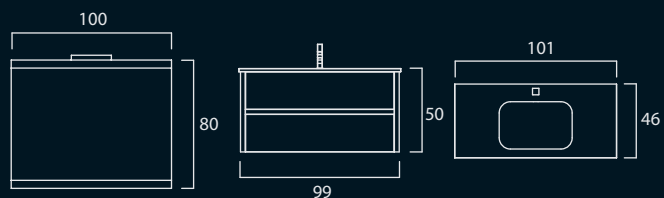

- Conjunto 60: 390,00€
- Conjunto 80: 490,00€
- Conjunto 100: 590,00€

DIMENSÕES

MADRID

- Móvel 80 c/ pés - branco/saboya
- Lavatório cerâmico - branco
- Espelho 80 x 75 - branco
- Aplique Verónica

Acabamentos:

- Madeiras: Frente - Branco (lacado) / Laterais: Saboya
- Lavatório cerâmico - branco

- Sistema de gavetas e porta soft - close

- Conjunto 60: 360,00€
- Conjunto 80: 400,00€
- Conjunto 100: 460,00€

DIMENSÕES