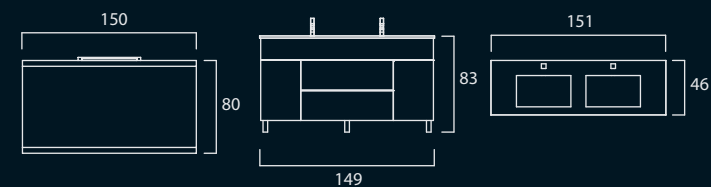

- Madeiras: Branco (lacado) / cerejo / cinza / wenguê
- Lavatório cerâmico - branco 1 pio ou 2 pios

- PREÇO: 700,00€

DIMENSÕES

PLAN₁₅₀

- Móvel 150 c/ pés - wenguê
- Lavatório cerâmico 2 pios - branco
- Espelho 150 x 80 - wenguê
- Aplique África

Acabamentos:

- Madeiras: Branco (lacado) / cerejo / cinza / wenguê
- Lavatório cerâmico - branco 1 pio ou 2 pios

- PREÇO: 1000,00€

DIMENSÕES

PLAN40

- Móvel 40 c/ pés - cerejo
- Lavatório cerâmico - branco
- Espelho 40 x 60 - cerejo
- Aplique Tâmara