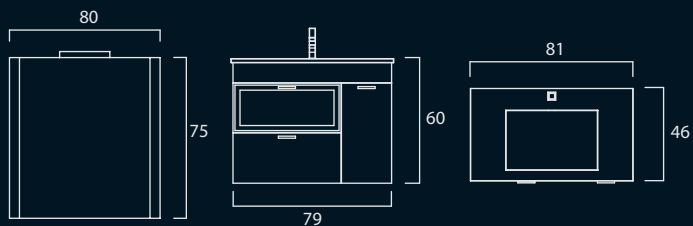

MARTE

- Móvel 80 suspenso - branco/vermelho
- Lavatório cerâmico - branco
- Espelho 80 x 75 - branco
- Aplique Verónica

Acabamentos:

- Madeiras: Branco (lacado)

- Porta lateral: Azul Turquesa / Branco / Chocolate / Laranja / Prata / Preto / Roxo / Verde / Vermelho

- Lavatório cerâmico - branco

- Conjunto 80 - 575,00€
- Conjunto 100 - 650,00€
- Conjunto 120 - 900,00€

DIMENSÕES