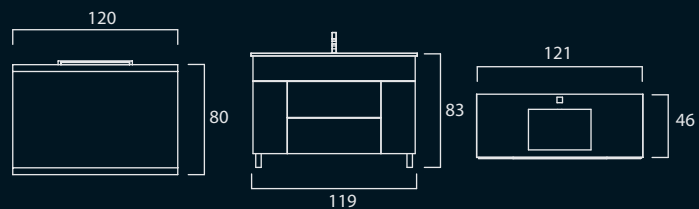

- Conjunto 60: 220,00€
- Conjunto 80: 240,00€

DIMENSÕES

PLANO₈₀

- Móvel 80 c/ pés - branco
- Lavatório cerâmico - branco
- Espelho 80 x 75 - branco
- Aplique Verónica

Acabamentos:

- Madeiras: Branco (lacado) / cerejo / cinza / wenguê
- Lavatório cerâmico - branco

- Conjunto 60: 320,00€
- Conjunto 80: 360,00€
- Conjunto 100: 460,00€

DIMENSÕES

PLAN 120

- Móvel 120 c/ pés - branco
- Lavatório cerâmico 1 pio - branco
- Espelho 120 x 80 - branco
- Aplique África

Acabamentos:

- Madeiras: Branco (lacado) / cerejo / cinza / wenguê
- Lavatório cerâmico - branco 1 pio ou 2 pios

- PREÇO: 700,00€

DIMENSÕES

PLAN₁₅₀

- Móvel 150 c/ pés - wenguê
- Lavatório cerâmico 2 pios - branco
- Espelho 150 x 80 - wenguê
- Aplique África