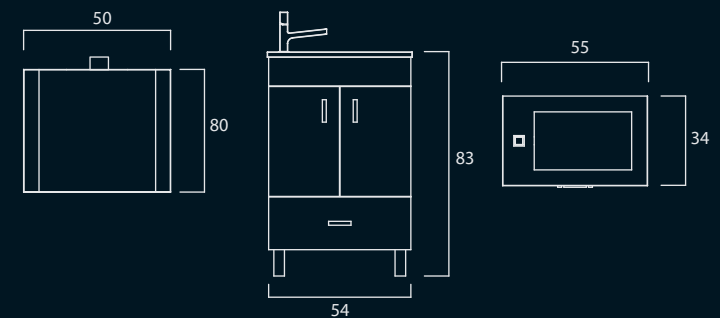

- Conjunto 60: 170,00€
- Conjunto 80: 190,00€

DIMENSÕES

BARCA

- Móvel 60 suspenso - wenguê
- Lavatório cerâmico - branco
- Espelho 60 x 60 - wenguê
- Aplique Tâmara

Acabamentos:

- Madeiras: Branco (lacado) / cerejo / cinza / wenguê
- Lavatório cerâmico - branco

- Conjunto 60 - 170,00€
- Conjunto 80 - 190,00€

IDEAL PARA
ESPAÇOS
LIMITADOS

JAMAICA

- Móvel 55 c/ pés - wenguê
- Lavatório cerâmico - branco
- Espelho 50 x 80 - wenguê
- Aplique Tâmara

Acabamentos:

- Madeiras: Branco (lacado) / cerejo / cinza / wenguê
- Lavatório cerâmico - branco

- PREÇO: 240,00€

DIMENSÕES

MARTE

- Móvel 80 suspenso - branco/vermelho
- Lavatório cerâmico - branco
- Espelho 80 x 75 - branco
- Aplique Verónica

Acabamentos:

- Madeiras: Branco (lacado)

- Porta lateral: Azul Turquesa / Branco / Chocolate / Laranja / Prata / Preto / Roxo / Verde / Vermelho