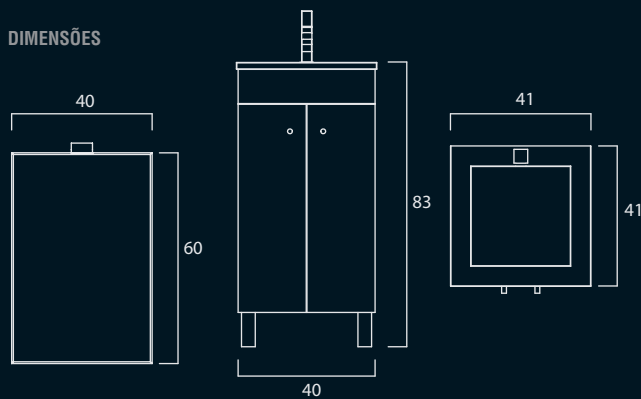

PLAN40

- Móvel 40 c/ pés - cerejo
- Lavatório cerâmico - branco
- Espelho 40 x 60 - cerejo
- Aplique Tâmara

Acabamentos:

- Madeiras: Branco (lacado) / cerejo / cinza / wenguê
- Lavatório cerâmico - branco

- Conjunto 40 - 170,00€
- Conjunto 50 - 190,00€

DIMENSÕES