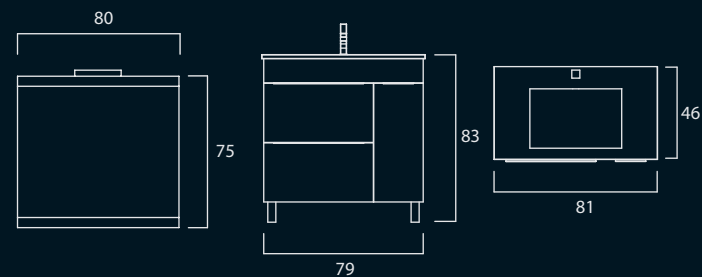

- Conjunto 60: 390,00€
- Conjunto 80: 490,00€
- Conjunto 100: 590,00€

DIMENSÕES

MADRID

- Móvel 80 c/ pés - branco/saboya
- Lavatório cerâmico - branco
- Espelho 80 x 75 - branco
- Aplique Verónica

Acabamentos:

- Madeiras: Frente - Branco (lacado) / Laterais: Saboya
- Lavatório cerâmico - branco

- Sistema de gavetas e porta soft - close

- Conjunto 60: 360,00€
- Conjunto 80: 400,00€
- Conjunto 100: 460,00€

DIMENSÕES