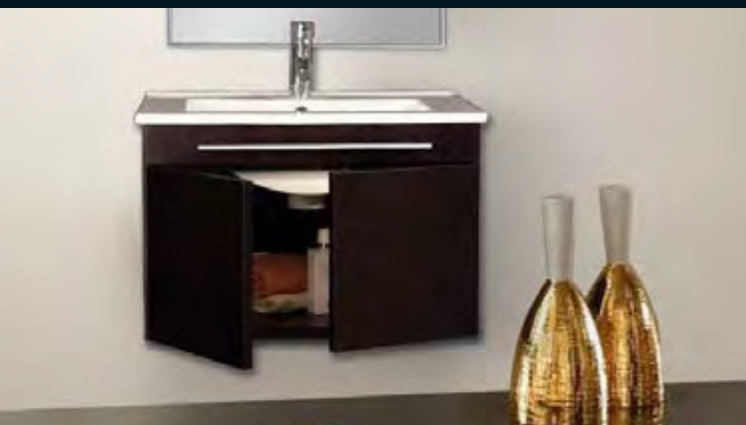

FARO

- Móvel 60 suspenso contraplacado marítimo wenguê
- Lavatório cerâmico - branco
- Espelho 60 x 80 aro alumínio

Acabamentos:

- Madeiras: contraplacado marítimo wenguê
- Lavatório cerâmico branco.

- Conjunto 60 - 450,00€
- Conjunto 80 - 560,00€
- Conjunto 100 - 724,00€

DIMENSÕES