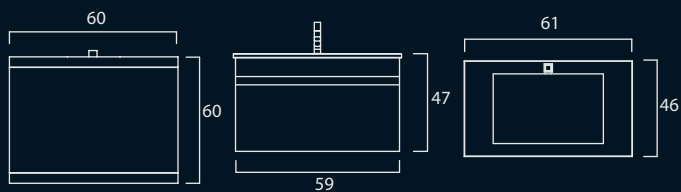

BARCA

- Móvel 60 suspenso - wenguê
- Lavatório cerâmico - branco
- Espelho 60 x 60 - wenguê
- Aplique Tâmara

Acabamentos:

- Madeiras: Branco (lacado) / cerejo / cinza / wenguê
- Lavatório cerâmico - branco

- Conjunto 60 - 170,00€
- Conjunto 80 - 190,00€