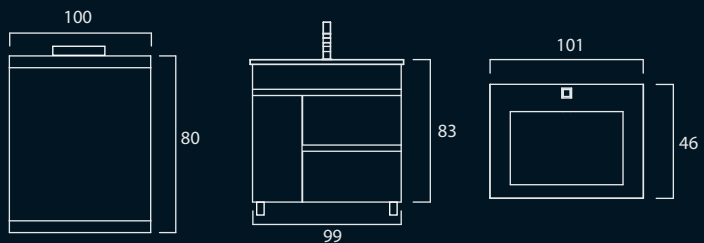

SETÚBAL

- Móvel 100 c/ pés - branco
- Lavatório cerâmico - branco
- Espelho 100 x 80 - branco
- Aplique Verónica

Acabamentos:

- Madeiras: Branco (lacado) / cerejo / cinza / wengué
- Lavatório cerâmico - branco

- Conjunto 60: 300,00€
- Conjunto 70: 320,00€
- Conjunto 80: 340,00€
- Conjunto 100: 440,00€
- Conjunto 100 esquerdo ou direito: 460,00€

DIMENSÕES