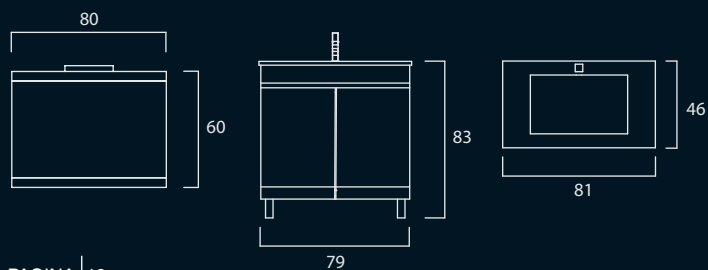

Acabamentos:

- Madeira frente: preto (lacado)
- Madeira laterais: branco (lacado)
- Lavatório de vidro: preto/vermelho
- Sistema de gavetas: soft-close

- CONJUNTO 60: 500,00€
- CONJUNTO 80: 590,00€

DIMENSÕES

- Conjunto 60: 220,00€
- Conjunto 80: 240,00€

DIMENSÕES

PLANO₈₀

- Móvel 80 c/ pés - branco
- Lavatório cerâmico - branco
- Espelho 80 x 75 - branco
- Aplique Verónica

Acabamentos:

- Madeiras: Branco (lacado) / cerejo / cinza / wenguê
- Lavatório cerâmico - branco