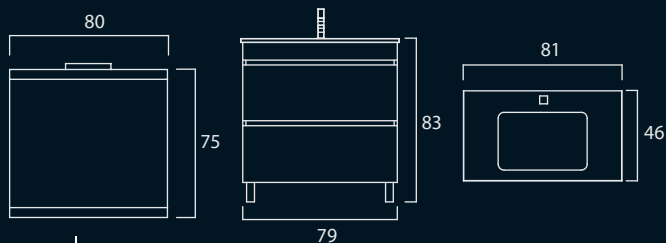

Acabamentos:

- Madeiras: branco / cerejo / cinza / wenguê
- Lavatório cerâmico - branco
- Friso em inox

- Conjunto 60: 220,00€
- Conjunto 80: 240,00€

DIMENSÕES

DUBAY

STYLE

- Móvel 80 c/ pés - wenguê / vermelho
- Lavatório de vidro - vermelho
- Espelho 80 x 75 - wenguê
- Aplique Verónica

- Conjunto 60: 320,00€
- Conjunto 80: 400,00€
- Conjunto 100: 520,00€
- Coluna style 60 wenguê / verde x180: 231,00€

DIMENSÕES

STYLE_{SUSPENSO}

- Móvel 80 suspenso - branco / preto
- Lavatório de vidro - preto
- Espelho 80 x 75 branco
- Aplique Verónica