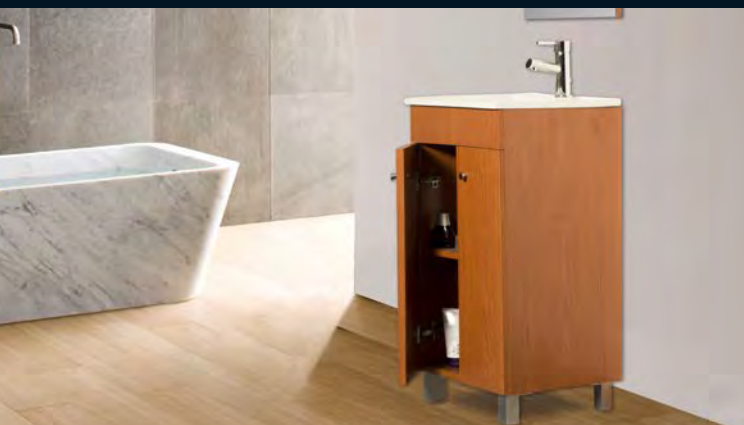

PLAN40

- Móvel 40 c/ pés - cerejo
- Lavatório cerâmico - branco
- Espelho 40 x 60 - cerejo
- Aplique Tâmara

Acabamentos:

- Madeiras: Branco (lacado) / cerejo / cinza / wenguê
- Lavatório cerâmico - branco

- Conjunto 40 - 170,00€
- Conjunto 50 - 190,00€

DIMENSÕES