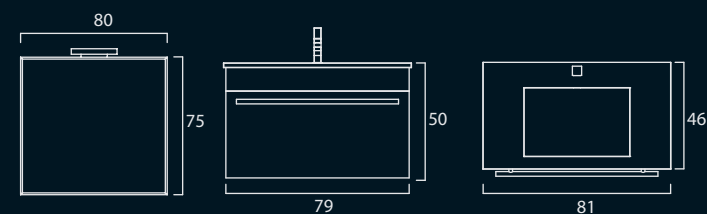

ACCUA

- Móvel 80 suspenso - preto
- Lavatório cerâmico - branco
- Espelho 80 x 75 aro em alumínio
- Aplique Verónica

Acabamentos:

- Madeiras: Preto (lacado) | Vermelho (Lacado)
- Lavatório cerâmico - branco
- Sistema de gavetas soft - close

- Conjunto 60 - 330,00€
- Conjunto 80 - 400,00€
- Conjunto 100 - 480,00€

DIMENSÕES