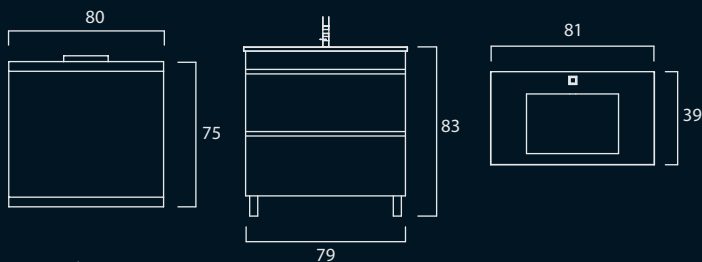

DIMENSÕES

IDEAL PARA
ESPAÇOS
LIMITADOS

CABO VERDE

- Móvel 80 c/ pés - branco
- Lavatório cerâmico - branco
- Espelho 80 x 75 - branco
- Aplique Verónica

Acabamentos:

- Madeiras: Branco (lacado) / cerejo / cinza / wengué
- Lavatório cerâmico - branco.

- Conjunto 60: 240,00€
- Conjunto 80: 270,00€

DIMENSÕES

LAVATÓRIOS CERÂMICOS		
ARTIGO	MEDIDA	PREÇO
Anta (WK-9624)	660 x 435 x 210 mm	80,00€
Musa (WK-9559)	490 x 410 x 190 mm	85,00€
Oval 50 (WK-9610A)	500 x 365 x 120 mm	95,00€
Oval 64 (WK-9608)	640 x 435 x 120 mm	120,00€
Ovar (WK-9582)	450 x 450 x 170 mm	80,00€
Plan 40 (WK-3875A)	410 x 410 x 180 mm	65,00€
Plan 50 (JO-9003)	510 x 425 x 180 mm	69,00€
Plan 60 (WK-3877A)	610 x 460 x 180 mm	71,00€
Plan 60 (JO-918-2)	610 x 395 x 195 mm	71,00€
Plan 70 (JO-918)	710 x 460 x 180 mm	86,00€
Plan 75 (WK-3877C)	750 x 460 x 180 mm	90,00€
Plan 80 (WK-3877D)	810 x 460 x 180 mm	100,00€
Plan 80 (JO-918-2)	810 x 395 x 180 mm	100,00€
Plan 90 (WK-3877E)	910 x 460 x 180 mm	125,00€
Plan 100 (WK-3877F)	1010 x 460 x 180 mm	150,00€
Plan 100 (JO-918) esquerdo ou direito	1010 x 460 x 180 mm	165,00€
Plan 120 1 pio (WK-3877G)	1210 x 460 x 180 mm	170,00€
Plan 120 2 pios (WK-3877GS)	1210 x 460 x 180 mm	190,00€
Plan 150 1 pio (JO-918)	1510 x 460 x 180 mm	480,00€
Plan 150 2 pios (JO-918)	1510 x 460 x 180 mm	520,00€
Quadrati 30 (WK-9519)	320 x 290 x 110 mm	80,00€
Quadrati 41 (WK-9512A)	410 x 410 x 150 mm	96,00€
Quadrati 45 (WK-9522A)	420 x 450 x 130 mm	100,00€
Quadrati 55 (WK-9521)	555 x 465 x 130 mm	112,00€
Miramar	560 x 490 mm	36,00€
Sardinero (681)	630 x 410 x 130 mm	120,00€
Clio 55 (JO-926)	550 x 500 x 200 mm	60,00€
Clio 65 (Top Plus)	650 x 500 x 210 mm	67,04€
Clio 75 (822C)	750 x 500 x 210 mm	76,44€
Clio 85 (822D)	850 x 500 x 210mm	83,60€
Clio 105 (822F)	1050 x 500 x 210 mm	111,12€
Tronco (WK-9591)	460 x 460 x 165 mm	65,00€
Jamaica (JO-4003)	550 x 340 x 210 mm	71,00€