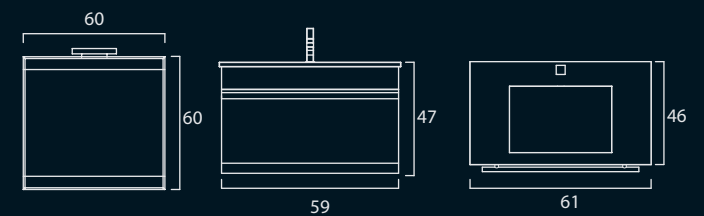

- Conjunto 60: 360,00€
- Conjunto 80: 400,00€
- Conjunto 100: 460,00€

DIMENSÕES

APOLO

- Móvel 60 suspenso - branco c/ friso inox
- Lavatório cerâmico - branco
- Espelho 60 x 60 - branco
- Aplique Verónica

Acabamentos:

- Madeiras: branco / cerejo / cinza / wenguê
- Lavatório cerâmico - branco
- Friso em inox

- Conjunto 60: 220,00€
- Conjunto 80: 240,00€

DIMENSÕES

DUBAY

STYLE

- Móvel 80 c/ pés - wenguê / vermelho
- Lavatório de vidro - vermelho
- Espelho 80 x 75 - wenguê
- Aplique Verónica