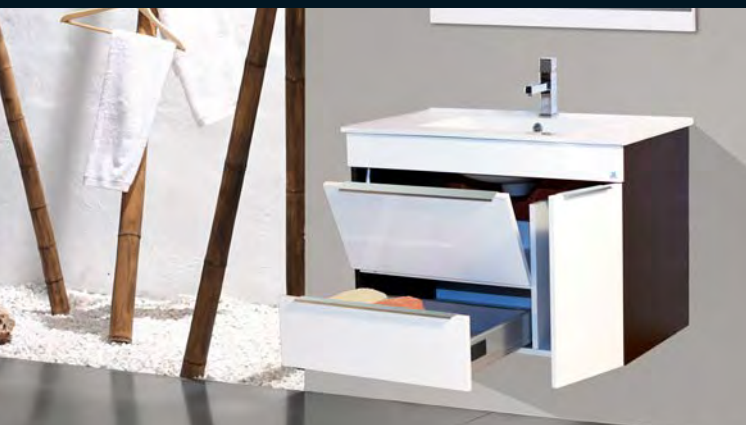

MADRID

SUSPENSO

- Móvel 80 suspenso - branco / saboya
- Lavatório cerâmico - branco
- Espelho 80 x 75 - branco
- Aplique Verónica

Acabamentos:

- Madeiras: Frente - Branco (lacado) / Laterais: Saboya
- Lavatório cerâmico - branco
- Sistema de gavetas e porta soft - close

- Conjunto 60: 360,00€
- Conjunto 80: 400,00€
- Conjunto 100: 460,00€

DIMENSÕES