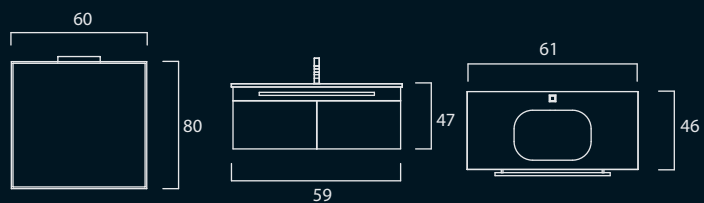

FARO

- Móvel 60 suspenso contraplacado marítimo wenguê
- Lavatório cerâmico - branco
- Espelho 60 x 80 aro alumínio

Acabamentos:

- Madeiras: contraplacado marítimo wenguê
- Lavatório cerâmico branco.

- Conjunto 60 - 450,00€
- Conjunto 80 - 560,00€
- Conjunto 100 - 724,00€

DIMENSÕES