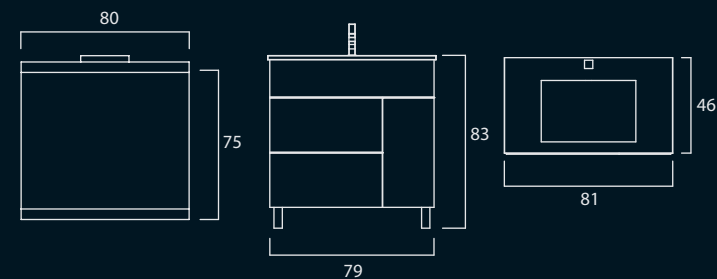

PLANO₈₀

- Móvel 80 c/ pés - branco
- Lavatório cerâmico - branco
- Espelho 80 x 75 - branco
- Aplique Verónica

Acabamentos:

- Madeiras: Branco (lacado) / cerejo / cinza / wenguê
- Lavatório cerâmico - branco

- Conjunto 60: 320,00€
- Conjunto 80: 360,00€
- Conjunto 100: 460,00€

DIMENSÕES