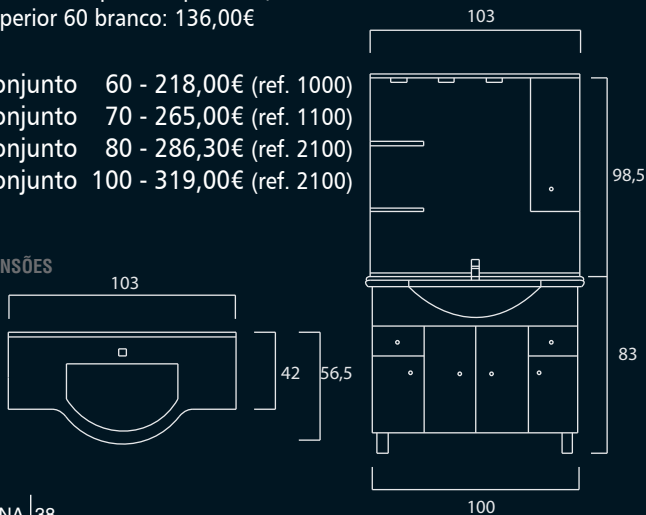

ADRIANA

- Móvel 100 s/ pés - branco
- Pedra Dunas
- Espelho 100 x 98,5
- 2100 - módulo e estante - branco

Acabamentos:

- Madeiras: Branco / cerejo / cinza / wenguê
- Pedra: Carrara ou Dunas

- Mesita 60 c/ pedra s/ pés: 170,00€
- Superior 60 branco: 136,00€

- Conjunto 60 - 218,00€ (ref. 1000)
- Conjunto 70 - 265,00€ (ref. 1100)
- Conjunto 80 - 286,30€ (ref. 2100)
- Conjunto 100 - 319,00€ (ref. 2100)

DIMENSÕES