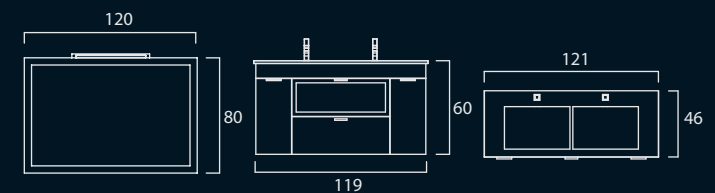

MARTE_{SECUPIRA}

- Móvel 120 suspenso - secupira
- Lavatório cerâmico 2 pios - branco
- Espelho 120 x 80 - secupira
- Aplique África

Acabamentos:

- Madeiras: Secupira
- Lavatório cerâmico branco 1 pio ou dois pios

- Conjunto 80 - 695,00€
- Conjunto 100 - 770,00€
- Conjunto 120 - 1020,00€

DIMENSÕES