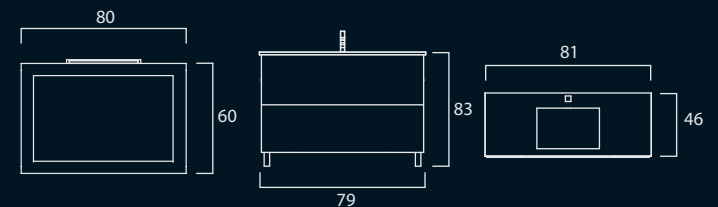

- Madeira: branco (lacado)
- Lavatório de vidro: Vermelho
- Sistema de gavetas: soft-close

- CONJUNTO 60: 430,00€
- CONJUNTO 80: 510,00€

DIMENSÕES

PLUTÃO

- Móvel 80 c/ pés - chocolate
- Lavatório cerâmico - branco
- Espelho 80 x 75 - chocolate
- Aplique Verónica

Acabamentos:

- Madeiras: Chocolate (lacado)
- Sistema de gavetas - soft-close

- CONJUNTO 80: 590,00€

DIMENSÕES

MILÃO

- Móvel 80 c/ pés - branco/preto
- Lavatório de vidro: preto
- Espelho 80 x 60 - preto e vermelho
- Aplique Verónica

Acabamentos:

- Madeira frente: preto (lacado)
- Madeira laterais: branco (lacado)
- Lavatório de vidro: preto/vermelho
- Sistema de gavetas: soft-close

- CONJUNTO 60: 500,00€
- CONJUNTO 80: 590,00€

DIMENSÕES