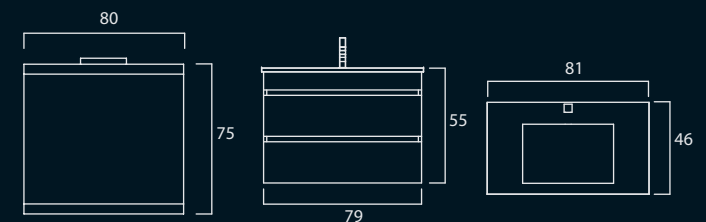

- Conjunto 60: 280,00€
- Conjunto 80: 300,00€
- Conjunto 100: 360,00€

DIMENSÕES

LONDRES SUSPENSO

- Móvel 80 suspenso - branco
- Lavatório cerâmico - branco
- Espelho 80 x 75 - branco
- Aplique Verónica

Acabamentos:

- Madeiras: Branco (lacado) / cerejo / cinza / wengüê
- Lavatório cerâmico: branco
- Sistema de gavetas: soft-close

- Conjunto 60: 280,00€
- Conjunto 80: 300,00€
- Conjunto 100: 360,00€

DIMENSÕES

SETÚBAL