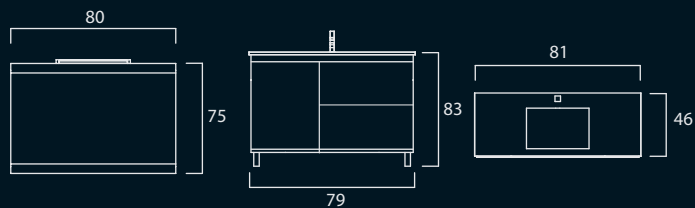

- Conjunto 60: 320,00€
- Conjunto 80: 400,00€
- Conjunto 100: 520,00€

DIMENSÕES

VÉNUS

- Móvel 80 c/ pés - branco/roxo
- Lavatório de vidro - roxo
- Espelho 80x75 - roxo
- Aplique Verónica

Acabamentos:

- Madeiras: Branco (lacado)
- Lavatório de vidro - Azul turquesa | branco | chocolate | fosco | laranja | prata | preto | roxo | verde | vermelho .
- Tiras: Igual ao espelho.
- Espelhos: Azul turquesa | Branco | chocolate | laranja | prata | preto | roxo | verde | vermelho.
- Sistema de gavetas: soft-close

- CONJUNTO 60: 430,00€
- CONJUNTO 80: 510,00€
- CONJUNTO 100: 630,00€

DIMENSÕES

GERÊS

- Móvel 80 c/ pés - branco/vermelho
- Lavatório de vidro - vermelho
- Espelho 80 x 60 - vermelho
- Aplique Verónica

Acabamentos:

- Madeira: branco (lacado)
- Lavatório de vidro: Vermelho
- Sistema de gavetas: soft-close

- CONJUNTO 60: 430,00€
- CONJUNTO 80: 510,00€

DIMENSÕES

PLUTÃO

- Móvel 80 c/ pés - chocolate
- Lavatório cerâmico - branco
- Espelho 80 x 75 - chocolate
- Aplique Verónica