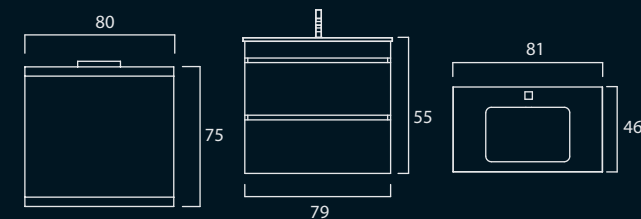

- Conjunto 60: 320,00€
- Conjunto 80: 400,00€
- Conjunto 100: 520,00€
- Coluna style 60 wenguê / verde x180: 231,00€

DIMENSÕES

STYLE_{SUSPENSO}

- Móvel 80 suspenso - branco / preto
- Lavatório de vidro - preto
- Espelho 80 x 75 branco
- Aplique Verónica

- Conjunto 60: 320,00€
- Conjunto 80: 400,00€
- Conjunto 100: 520,00€

DIMENSÕES

VÉNUS

- Móvel 80 c/ pés - branco/roxo
- Lavatório de vidro - roxo
- Espelho 80x75 - roxo
- Aplique Verónica

Acabamentos:

- Madeiras: Branco (lacado)
- Lavatório de vidro - Azul turquesa | branco | chocolate | fosco | laranja | prata | preto | roxo | verde | vermelho .
- Tiras: Igual ao espelho.
- Espelhos: Azul turquesa | Branco | chocolate | laranja | prata | preto | roxo | verde | vermelho.
- Sistema de gavetas: soft-close