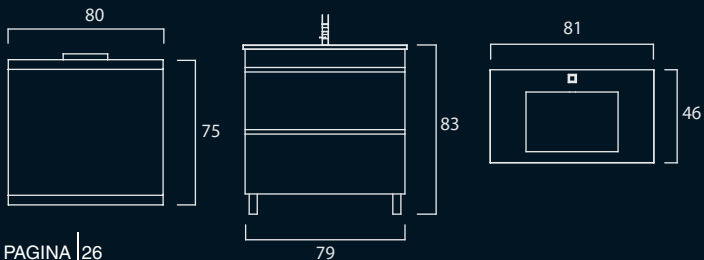

ELSA

- Móvel 80 c/ pés - branco
- Lavatório cerâmico - branco
- Espelho 80 x 75 - branco
- Aplique Verónica

Acabamentos:

- Madeiras: Branco (lacado) / cerejo / cinza / wengué
- Lavatório cerâmico - branco.

- Conjunto 60: 240,00€
- Conjunto 70: 260,00€
- Conjunto 80: 270,00€
- Conjunto 100: 330,00€
- Conjunto 100: esquerdo ou direito: 350,00€
- Coluna Elsa 60x180 c/pés: 210,00€
- Coluna Elsa 40x180 c/pés: 180,00€

DIMENSÕES