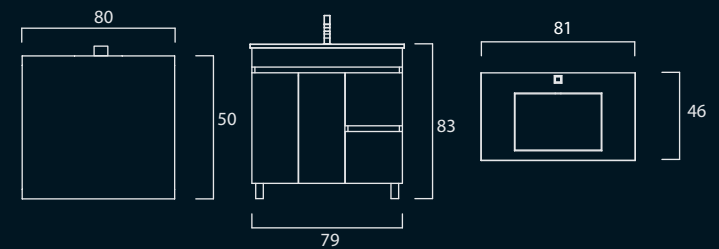

DIMENSÕES

CASCAIS

- Móvel 80 c/pés - wenguê
- Lavatório cerâmico - branco
- Espelho 80 x 50 - orlado wenguê
- Aplique Tâmara

Acabamentos:

- Madeiras: Branco (lacado) / cerejo / cinza / wenguê / zermat
- Lavatório cerâmico - branco

- Conjunto 60: 210,00€
- Conjunto 70: 220,00€
- Conjunto 80: 230,00€
- Conjunto 100: 280,00€

DIMENSÕES

CASCAIS_{SUSPENSO}

- Móvel 80 suspenso - branco / wenguê
- Lavatório cerâmico - branco
- Espelho 80 x 50 - orlado branco
- Aplique Tâmara