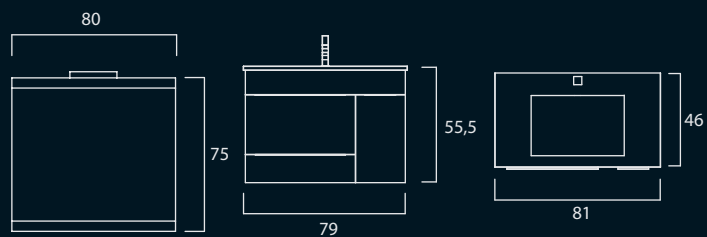

- Conjunto 60: 390,00€
- Conjunto 80: 490,00€
- Conjunto 100: 590,00€

DIMENSÕES

MADRID

- Móvel 80 c/ pés - branco/saboya
- Lavatório cerâmico - branco
- Espelho 80 x 75 - branco
- Aplique Verónica

Acabamentos:

- Madeiras: Frente - Branco (lacado) / Laterais: Saboya
- Lavatório cerâmico - branco

- Sistema de gavetas e porta soft - close

- Conjunto 60: 360,00€
- Conjunto 80: 400,00€
- Conjunto 100: 460,00€

DIMENSÕES

- Conjunto 60: 360,00€
- Conjunto 80: 400,00€
- Conjunto 100: 460,00€

DIMENSÕES

APOLO

- Móvel 60 suspenso - branco c/ friso inox
- Lavatório cerâmico - branco
- Espelho 60 x 60 - branco
- Aplique Verónica

Acabamentos:

- Madeiras: branco / cerejo / cinza / wenguê
- Lavatório cerâmico - branco
- Friso em inox

- Conjunto 60: 220,00€
- Conjunto 80: 240,00€

DIMENSÕES

DUBAY

STYLE

- Móvel 80 c/ pés - wenguê / vermelho
- Lavatório de vidro - vermelho
- Espelho 80 x 75 - wenguê
- Aplique Verónica