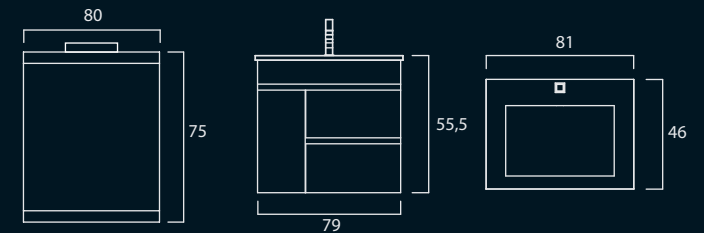

DIMENSÕES

SETÚBAL SUSPENSO

- Móvel 80 suspenso - branco
- Lavatório cerâmico - branco
- Espelho 80 x 75 - branco
- Aplique - Verónica

Acabamentos:

- Madeiras: Branco (lacado) / cerejo / cinza / wenguê
- Lavatório cerâmico - branco

- Conjunto 60: 300,00€
- Conjunto 70: 320,00€
- Conjunto 80: 340,00€
- Conjunto 100: 440,00€
- Conjunto 100 esquerdo ou direito: 460,00€

DIMENSÕES

ELSA

- Móvel 80 c/ pés - branco
- Lavatório cerâmico - branco
- Espelho 80 x 75 - branco
- Aplique Verónica