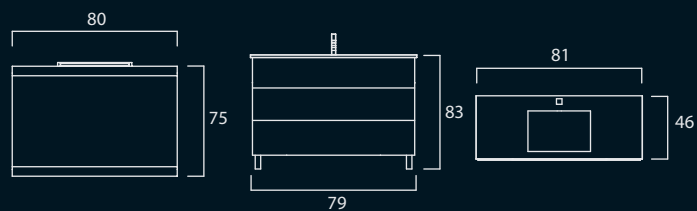

- CONJUNTO 60: 430,00€
- CONJUNTO 80: 510,00€
- CONJUNTO 100: 630,00€

DIMENSÕES

GERÊS

- Móvel 80 c/ pés - branco/vermelho
- Lavatório de vidro - vermelho
- Espelho 80 x 60 - vermelho
- Aplique Verónica

Acabamentos:

- Madeira: branco (lacado)
- Lavatório de vidro: Vermelho
- Sistema de gavetas: soft-close

- CONJUNTO 60: 430,00€
- CONJUNTO 80: 510,00€

DIMENSÕES

PLUTÃO

- Móvel 80 c/ pés - chocolate
- Lavatório cerâmico - branco
- Espelho 80 x 75 - chocolate
- Aplique Verónica

Acabamentos:

- Madeiras: Chocolate (lacado)
- Sistema de gavetas - soft-close

- CONJUNTO 80: 590,00€

DIMENSÕES

MILÃO

- Móvel 80 c/ pés - branco/preto
- Lavatório de vidro: preto
- Espelho 80 x 60 - preto e vermelho
- Aplique Verónica

Acabamentos:

- Madeira frente: preto (lacado)
- Madeira laterais: branco (lacado)
- Lavatório de vidro: preto/vermelho
- Sistema de gavetas: soft-close

- CONJUNTO 60: 500,00€
- CONJUNTO 80: 590,00€

DIMENSÕES