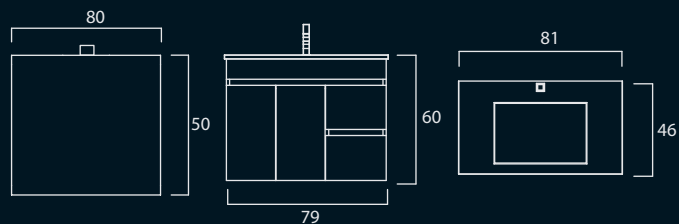

CASCAIS_{SUSPENSO}

- Móvel 80 suspenso - branco / wenguê
- Lavatório cerâmico - branco
- Espelho 80 x 50 - orlado branco
- Aplique Tâmara

Acabamentos:

- Madeiras: Branco (lacado) / cerejo / cinza / wenguê / zermat
- Lavatório cerâmico - branco

- Conjunto 60: 210,00€
- Conjunto 70: 220,00€
- Conjunto 80: 230,00€
- Conjunto 100: 280,00€

DIMENSÕES