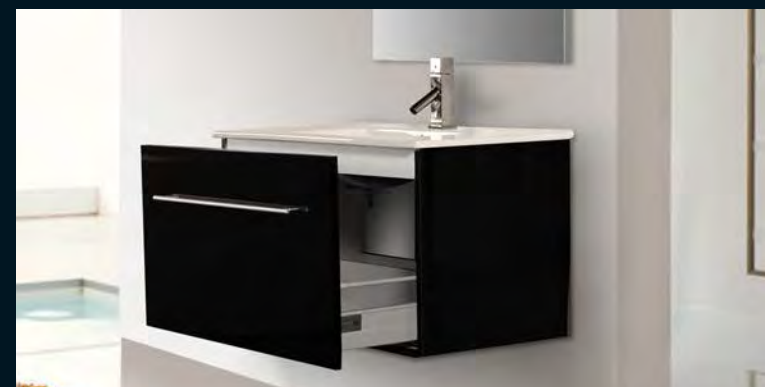

ACCUA

- Móvel 80 suspenso - preto
- Lavatório cerâmico - branco
- Espelho 80 x 75 aro em alumínio
- Aplique Verónica

Acabamentos:

- Madeiras: Preto (lacado) | Vermelho (Lacado)
- Lavatório cerâmico - branco
- Sistema de gavetas soft - close

- Conjunto 60 - 330,00€
- Conjunto 80 - 400,00€
- Conjunto 100 - 480,00€

DIMENSÕES