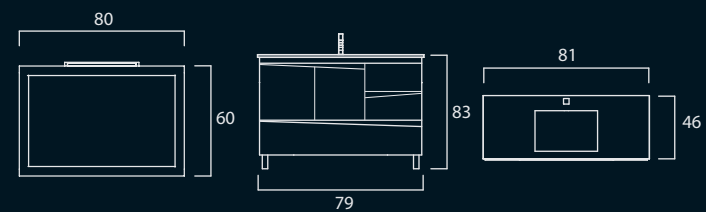

- Conjunto 60: 320,00€
- Conjunto 80: 400,00€
- Conjunto 100: 520,00€

DIMENSÕES

VÉNUS

- Móvel 80 c/ pés - branco/roxo
- Lavatório de vidro - roxo
- Espelho 80x75 - roxo
- Aplique Verónica

Acabamentos:

- Madeiras: Branco (lacado)
- Lavatório de vidro - Azul turquesa | branco | chocolate | fosco | laranja | prata | preto | roxo | verde | vermelho .
- Tiras: Igual ao espelho.
- Espelhos: Azul turquesa | Branco | chocolate | laranja | prata | preto | roxo | verde | vermelho.
- Sistema de gavetas: soft-close

- CONJUNTO 60: 430,00€
- CONJUNTO 80: 510,00€
- CONJUNTO 100: 630,00€

DIMENSÕES

GERÊS

- Móvel 80 c/ pés - branco/vermelho
- Lavatório de vidro - vermelho
- Espelho 80 x 60 - vermelho
- Aplique Verónica

Acabamentos:

- Madeira: branco (lacado)
- Lavatório de vidro: Vermelho
- Sistema de gavetas: soft-close

- CONJUNTO 60: 430,00€
- CONJUNTO 80: 510,00€

DIMENSÕES

PLUTÃO

- Móvel 80 c/ pés - chocolate
- Lavatório cerâmico - branco
- Espelho 80 x 75 - chocolate
- Aplique Verónica