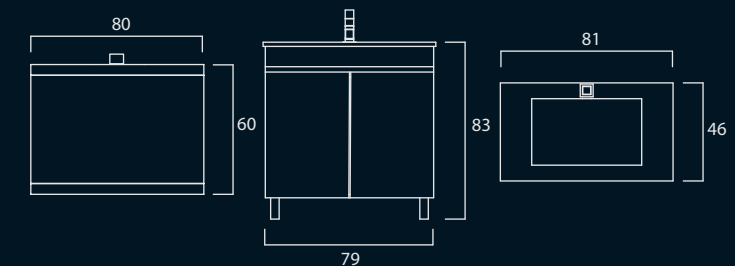

- Conjunto 60: 170,00€
- Conjunto 80: 190,00€

DIMENSÕES

BARCA

- Móvel 60 suspenso - wenguê
- Lavatório cerâmico - branco
- Espelho 60 x 60 - wenguê
- Aplique Tâmara

Acabamentos:

- Madeiras: Branco (lacado) / cerejo / cinza / wenguê
- Lavatório cerâmico - branco