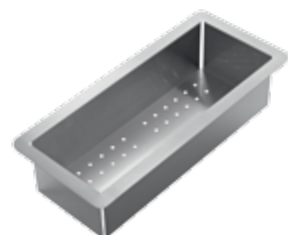

COLANDER EM AÇO INOX NEW

9 CÓDIGO: 04521

DIMENSÕES
420x180x100mm

Disponível para: Rodi Art, Xeron, Evo, Lux Glass, Box Lux, Box Line,