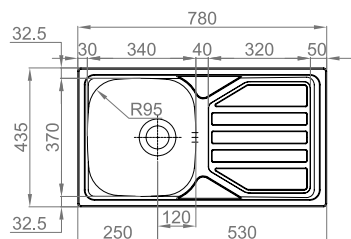

INCLUI Sifão/válvula de cesta 0211110

OPCIONAIS 18 60