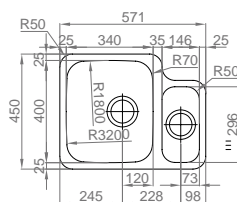

INCLUI Sifão/válvula de cesta 0221110

OPCIONAIS 12 16 61