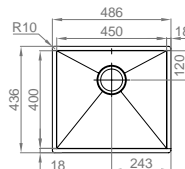

- > **medida externa:** 486x436mm
- > **medida cuba:** 450x400mm
- > **profundidade:** 200mm
- > **raio:** 0mm
- > **móvel:** 600mm