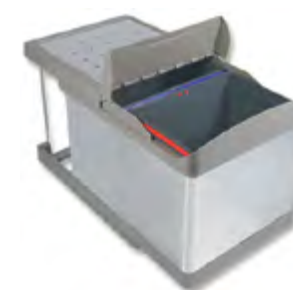

❖ CAIXOTE PARA LIXO