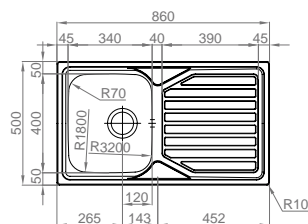

OKIO PLUS 65 FLAT

- > medida externa: 650x500mm
- > medida cuba: 340x400mm
- > profundidade: 200mm
- > móvel: 450mm

INCLUI Sifão/válvula manual de cesta 0211110

OPCIONAIS 7 17 60

OKIO PLUS 86 FLAT

- > medida externa: 860x500mm
- > medida cuba: 340x400mm
- > profundidade: 200mm
- > móvel: 450mm

INCLUI Sifão/válvula manual de cesta 0211110

OPCIONAIS 7 17 18 60

OKIO PLUS 80 FLAT

- > medida externa: 800x500mm
- > medida cuba: 340x400mm
- > profundidade: 200mm
- > móvel: 450mm

INCLUI Sifão/válvula manual de cesta 0211110

OPCIONAIS 7 17 18 60

OKIO PLUS 105

- > medida externa: 1000x500mm
- > medida cuba: 500x400mm
- > profundidade: 200mm
- > móvel: 800mm

INCLUI Sifão/válvula manual de cesta 0211110

OPCIONAIS 7 17 18 60

OPCIONAIS