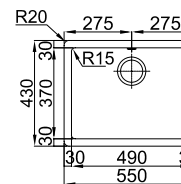

COMPOSITE 86B

- > medida externa: 860x500mm
- > profundidade: 200mm
- > móvel: 450mm

INCLUI Sifão/válvula manual de cesta

OPCIONAIS 2 6

COMPOSITE 105B

- > medida externa: 1000x500mm
- > profundidade: 200mm
- > móvel: 600mm

INCLUI Sifão/válvula manual de cesta

OPCIONAIS 2 6

COMPOSITE 100BC

- > medida externa: 1000x500mm
- > profundidade: 200/130mm
- > móvel: 600mm

INCLUI Sifão/válvula manual de cesta

OPCIONAIS 2 6

COMPOSITE 116BB

- > medida externa: 1160x500mm
- > profundidade: 200mm
- > móvel: 800mm

INCLUI Sifão/válvula manual de cesta

OPCIONAIS 2 6

COMPOSITE 80B

- > medida externa: 790x500mm
- > profundidade: 195mm
- > móvel: 800mm

INCLUI Sifão/válvula manual de cesta

COMPOSITE 40

- > medida externa: 450x430mm
- > profundidade: 200mm
- > móvel: 450mm

INCLUI Sifão/válvula manual de cesta

COMPOSITE 50

- > medida externa: 550x430mm
- > profundidade: 200mm
- > móvel: 600mm

INCLUI Sifão/válvula manual de cesta

COMPOSITE 84B

- > medida externa: 838x469mm
- > profundidade: 200mm
- > móvel: 600mm

INCLUI Sifão/válvula manual de cesta

OPCIONAIS

CORES
DISPONÍVEIS

NOTA: consultar página 65 (ACESSÓRIOS)