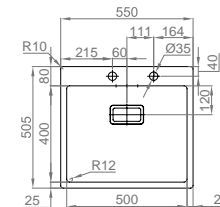

INCLUI

Sifão/válvula automática FIRST 0212246S ou
Sifão/válvula automática de cesta 0212442

OPCIONAIS **4 5 9 13 14**