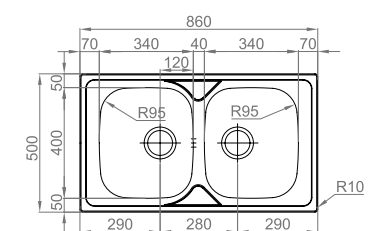

- > medida externa: 860x500mm
- > medida cubas: 340x400/340x400mm
- > profundidade: 160mm
- > móvel: 900mm

INCLUI Sifão/válvula de cesta 0221110
OPCIONAIS 61