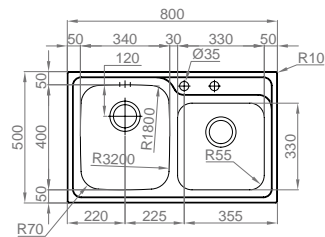

DIREITO
Polido 16H7KF80021A2
ESQUERDO
Polido 16H7KF50021A2

- > medida externa: 800x500mm
- > medida cuba: 340x400/330x330mm
- > profundidade: 200mm
- > móvel: 800mm

INCLUI Sifão/válvula automática de cesta 0221111

OPCIONAIS 7 13 17