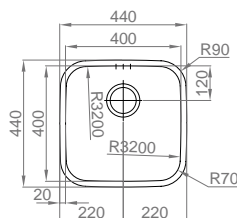

## INDUS 40

	Polido	17G1AC10021A0
--	--------	---------------

- > medida externa: 440x440mm
- > medida cuba: 400x400mm
- > profundidade: 245mm
- > móvel: 500mm

INCLUI Sifão/válvula de cesta 0211110

OPCIONAIS 16 60