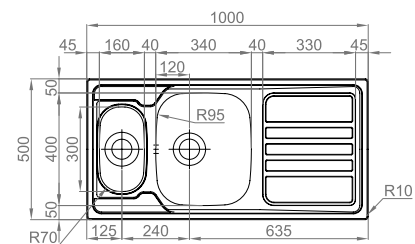

- > medida externa: 1000x500mm
- > medida cubas: 160x300/340x400mm
- > profundidade: 90/160mm
- > móvel: 600mm

INCLUI Sifão/válvula de cesta 0221110

OPCIONAIS 18 24 61