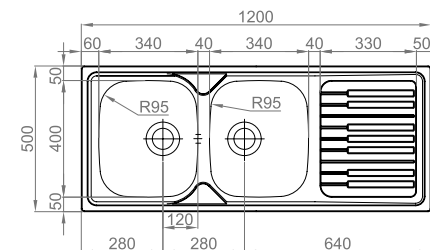

PIANNO 80

- > medida externa: 800x500mm
- > medida cuba: 340x400mm
- > profundidade: 170mm
- > móvel: 450mm

INCLUI Sifão/válvula de cesta 0211110

OPCIONAIS 7 18 60

PIANNO 86

- > medida externa: 860x500mm
- > medida cuba: 340x400mm
- > profundidade: 170mm
- > móvel: 450mm

INCLUI Sifão/válvula de cesta 0211110

OPCIONAIS 7 18 60

PIANNO 100

- > medida externa: 1000x500mm
- > medida cubas: 340x400/160x300mm
- > profundidade: 170/90mm
- > móvel: 600mm

INCLUI Sifão/válvula de cesta 0221110

OPCIONAIS 7 24 61

PIANNO 101

- > medida externa: 1000x500mm
- > medida cubas: 160x300/340x400mm
- > profundidade: 90/170mm
- > móvel: 600mm

INCLUI Sifão/válvula de cesta 0221110

OPCIONAIS 7 18 24 61

PIANNO 116

- > medida externa: 1160x500mm
- > medida cubas: 340x400/340x400mm
- > profundidade: 170mm
- > móvel: 800mm

INCLUI Sifão/válvula de cesta 0221110

OPCIONAIS 7 18 61

PIANNO 120

- > medida externa: 1200x500mm
- > medida cubas: 340x400/340x400mm
- > profundidade: 170mm
- > móvel: 800mm

INCLUI Sifão/válvula de cesta 0221110

OPCIONAIS 7 18 61

OPCIONAIS