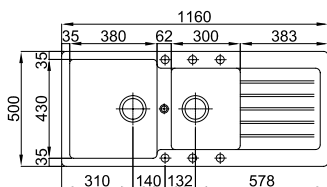

COMPOSITE 86B

- > medida externa: 860x500mm
- > profundidade: 200mm
- > móvel: 450mm

INCLUI Sifão/válvula manual de cesta

OPCIONAIS 2 6

COMPOSITE 105B

- > medida externa: 1000x500mm
- > profundidade: 200mm
- > móvel: 600mm

INCLUI Sifão/válvula manual de cesta

OPCIONAIS 2 6

COMPOSITE 100BC

- > medida externa: 1000x500mm
- > profundidade: 200/130mm
- > móvel: 600mm

INCLUI Sifão/válvula manual de cesta

OPCIONAIS 2 6

COMPOSITE 116BB

- > medida externa: 1160x500mm
- > profundidade: 200mm
- > móvel: 800mm

INCLUI Sifão/válvula manual de cesta

OPCIONAIS 2 6

COMPOSITE 80B

- > medida externa: 790x500mm
- > profundidade: 195mm
- > móvel: 800mm

INCLUI Sifão/válvula manual de cesta

COMPOSITE 40

- > medida externa: 450x430mm
- > profundidade: 200mm
- > móvel: 450mm

INCLUI Sifão/válvula manual de cesta

COMPOSITE 50

- > medida externa: 550x430mm
- > profundidade: 200mm
- > móvel: 600mm

INCLUI Sifão/válvula manual de cesta

COMPOSITE 84B

- > medida externa: 838x469mm
- > profundidade: 200mm
- > móvel: 600mm

INCLUI Sifão/válvula manual de cesta

OPCIONAIS

CORES
DISPONÍVEIS

NOTA: consultar página 65 (ACESSÓRIOS)