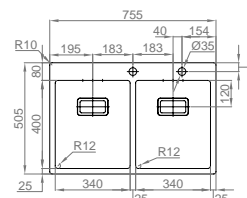

BOX LUX 77 com VÁLVULA AUTOMÁTICA "FIRST"

08N1L820848A2

BOX LUX 77 com VÁLVULA AUTOMÁTICA DE CESTA

08N1L820828A2