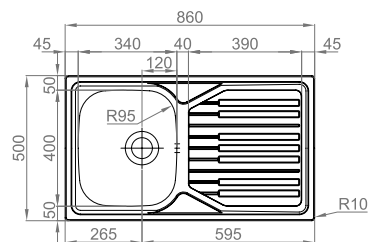

INCLUI Sifão/válvula de cesta 0211110

OPCIONAIS 7 18 60