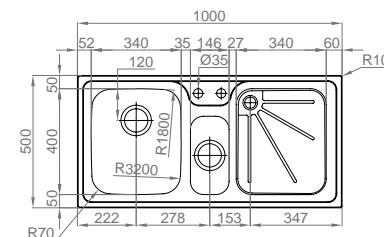

## ALFA DEEP

- > medida externa: 800x500mm
- > medida cuba: 340x400mm
- > profundidade: 200mm
- > móvel: 800mm

**INCLUI** Sifão/válvula automática de cesta 0212131

OPCIONAIS 7 13 17 18

## HERA DEEP

- > medida externa: 1000x500mm
- > medida cubas: 340x400/146x296mm
- > profundidade: 200/150mm
- > móvel: 800mm

**INCLUI** Sifão/válvula automática de cesta 0222131

OPCIONAIS 7 12 13 17 18