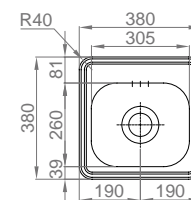

## PIO BAR

	Polido	16A78010021A0
	N. Pol.	06A78010021A0

- > medida externa: 380x380mm
- > medida cuba: 260x305mm
- > profundidade: 135mm
- > móvel: 400mm

INCLUI Sifão/válvula de cesta 0211110

OPCIONAIS 60