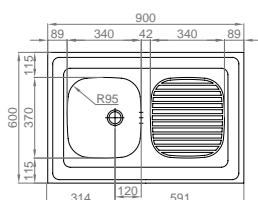

Rev. 0456QF1F321A0
Dir. 0456QF1F121A0
Esq. 0456QF1F221A0