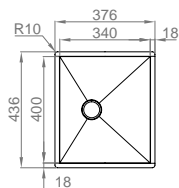

BOX LINE 65

- > **medida externa:** 596x460mm
- > **medida cubas:** 340x400/160x400mm
- > **profundidade:** 200/150mm
- > **raio:** 0mm
- > **móvel:** 600mm

INCLUI

Sifão/válvula automática de cesta 0222452
OPCIONAIS 1 4 5 7 9 13 14 15 17

BOX LINE 75

- > **medida externa:** 776x460mm
- > **medida cubas:** 340x400/340x400mm
- > **profundidade:** 200mm
- > **raio:** 0mm
- > **móvel:** 900mm

INCLUI

Sifão/válvula automática de cesta 0222452
OPCIONAIS 1 4 5 7 9 13 14 15 17

BOX DRAINER 34

- > **medida interna:** 340x400mm
- > **profundidade:** 20mm
- > **móvel:** 400mm

INCLUI

Sifão/válvula manual de cesta 0310000

BOX DRAINER 55

- > **medida interna:** 550x400mm
- > **profundidade:** 20mm
- > **móvel:** 600mm

INCLUI

Sifão/válvula manual de cesta 0310000

OPCIONAIS