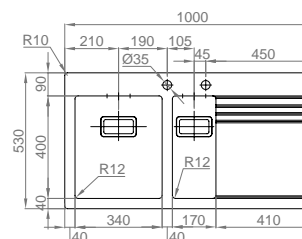

- > medida externa: 1000x530mm
- > medida cubas: 340x400mm/170x400mm
- > profundidade: 200mm
- > móvel: 600mm

	BRANCO	DIR. 26VBNL7V148A2	ESQ. 26VBNL4V248A2
	PRETO	DIR. 26VPNL7V148A2	ESQ. 26VPNL4V248A2

INCLUI

Sifão/válvula automática FIRST 022225AS
OPCIONAIS 1 9

OPCIONAIS