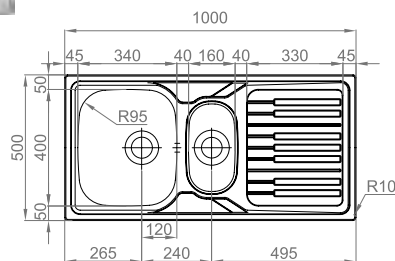

INCLUI Sifão/válvula de cesta 0221110

OPCIONAIS 7 24 61