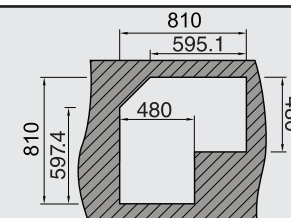

• Kepler BB
• Kepler BBx1/2B