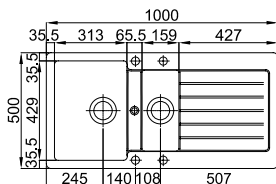

COMPOSITE 86B

- > medida externa: 860x500mm
- > profundidade: 200mm
- > móvel: 450mm

INCLUI Sifão/válvula manual de cesta

OPCIONAIS 2 6

COMPOSITE 105B

- > medida externa: 1000x500mm
- > profundidade: 200mm
- > móvel: 600mm

INCLUI Sifão/válvula manual de cesta

OPCIONAIS 2 6

COMPOSITE 100BC

- > medida externa: 1000x500mm
- > profundidade: 200/130mm
- > móvel: 600mm

INCLUI Sifão/válvula manual de cesta

OPCIONAIS 2 6

COMPOSITE 116BB

- > medida externa: 1160x500mm
- > profundidade: 200mm
- > móvel: 800mm

INCLUI Sifão/válvula manual de cesta

OPCIONAIS 2 6

COMPOSITE 80B

- > medida externa: 790x500mm
- > profundidade: 195mm
- > móvel: 800mm

INCLUI Sifão/válvula manual de cesta

COMPOSITE 40

- > medida externa: 450x430mm
- > profundidade: 200mm
- > móvel: 450mm

INCLUI Sifão/válvula manual de cesta

COMPOSITE 50

- > medida externa: 550x430mm
- > profundidade: 200mm
- > móvel: 600mm

INCLUI Sifão/válvula manual de cesta

COMPOSITE 84B

- > medida externa: 838x469mm
- > profundidade: 200mm
- > móvel: 600mm

INCLUI Sifão/válvula manual de cesta

OPCIONAIS

CORES
DISPONÍVEIS

NOTA: consultar página 65 (ACESSÓRIOS)