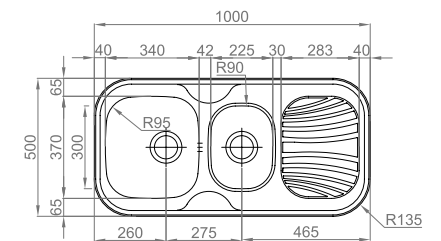

INCLUI Sifão/válvula de cesta 0221110
OPCIONAIS 61