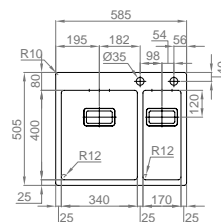

BOX LUX 56 com VÁLVULA AUTOMÁTICA "FIRST"

08N1L740848A2

BOX LUX 56 com VÁLVULA AUTOMÁTICA DE CESTA

08N1L740828A2