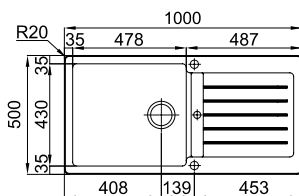

## COMPOSITE 105B

- > medida externa: 1000x500mm
- > profundidade: 200mm
- > móvel: 600mm

INCLUI Sifão/válvula manual de cesta

OPCIONAIS 2 6