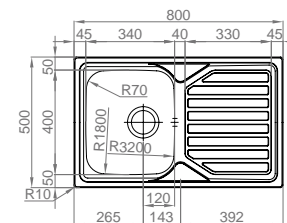

OKIO PLUS 65 FLAT

- > medida externa: 650x500mm
- > medida cuba: 340x400mm
- > profundidade: 200mm
- > móvel: 450mm

INCLUI Sifão/válvula manual de cesta 0211110

OPCIONAIS 7 17 60

OKIO PLUS 86 FLAT

- > medida externa: 860x500mm
- > medida cuba: 340x400mm
- > profundidade: 200mm
- > móvel: 450mm

INCLUI Sifão/válvula manual de cesta 0211110

OPCIONAIS 7 17 18 60

OKIO PLUS 80 FLAT

- > medida externa: 800x500mm
- > medida cuba: 340x400mm
- > profundidade: 200mm
- > móvel: 450mm

INCLUI Sifão/válvula manual de cesta 0211110

OPCIONAIS 7 17 18 60

OKIO PLUS 105

- > medida externa: 1000x500mm
- > medida cuba: 500x400mm
- > profundidade: 200mm
- > móvel: 800mm

INCLUI Sifão/válvula manual de cesta 0211110

OPCIONAIS 7 17 18 60

OPCIONAIS