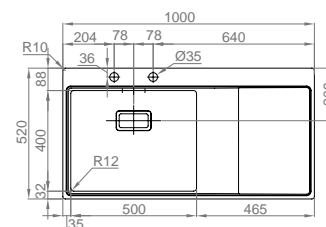

XERON 86

- > medida externa: 860x520mm
- > medida cuba: 400x400mm
- > profundidade: 200mm
- > móvel: 600mm

INCLUI

Sifão/válvula automática FIRST 0212246S

OPCIONAIS 1 2 4 5 6 9

XERON 105

- > medida externa: 1000x520mm
- > medida cuba: 500x400mm
- > profundidade: 200mm
- > móvel: 600mm

INCLUI

Sifão/válvula automática FIRST 0212246S

OPCIONAIS 1 2 4 5 6 9

XERON 100

- > medida externa: 1000x520mm
- > medidas cubas: 340x400/170x400mm
- > profundidade: 200/170mm
- > móvel: 600mm

INCLUI

Sifão/válvula automática FIRST 022225AS

OPCIONAIS 1 2 4 5 6 9

OPCIONAIS