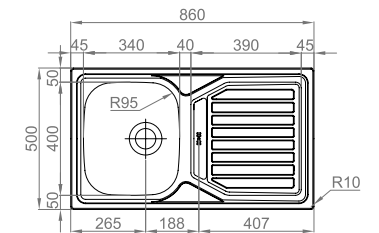

- > medida externa: 860x500mm
- > medida cuba: 340x400mm
- > profundidade: 160mm
- > móvel: 500mm

INCLUI Sifão/válvula de cesta 0211110
OPCIONAIS 18 60