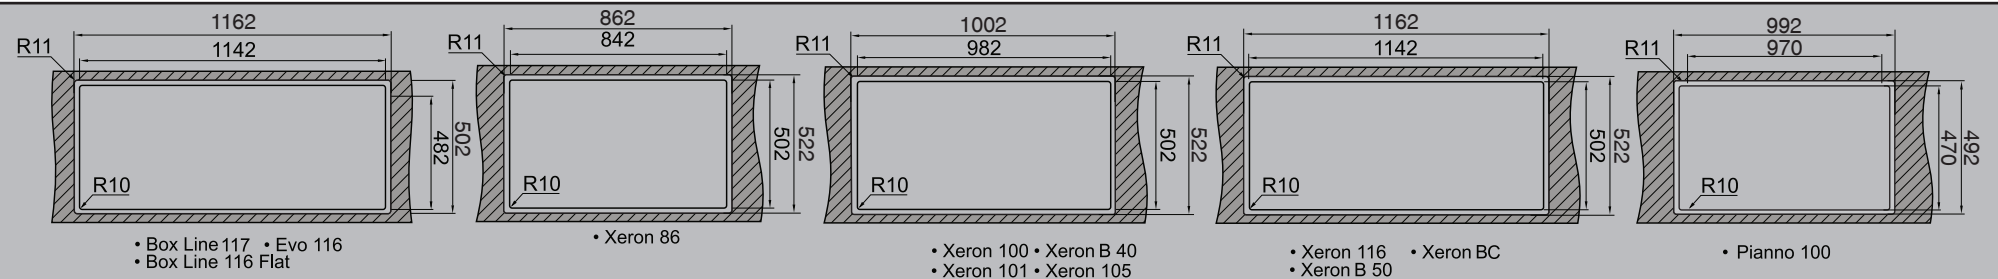

## SOBRE TAMPO RODI ART

• Rodi Art

XERON	DIMENSÃO MÓVEL	
Xeron 86	60	
Xeron 105	60	
Xeron 100	60	
Xeron 101	60	
Xeron B 40	60	
Xeron B 50	60	
Xeron 116	80	
Xeron BC	60	

EVO	DIMENSÃO MÓVEL	
Evo 105	60	
Evo 100	60	
Evo 116	90	