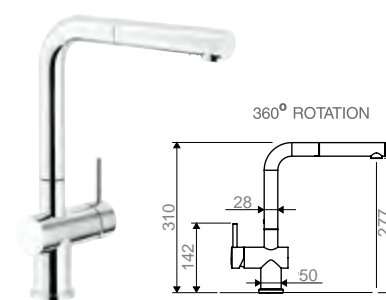

CARACTERÍSTICAS

- > Misturadora monocomando de bica giratória com chuveiro extraível.
- > Perlador anti-cálcario.
- > Flexíveis em aço inox.
- > Retorno automático do chuveiro.