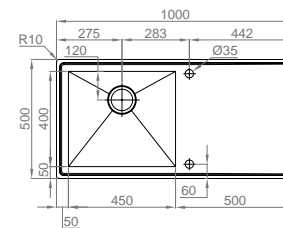

Misturadora
BOX QS 2001