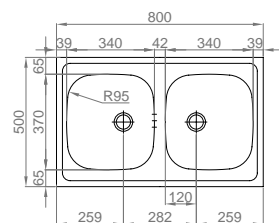

Rev.	0356KF20021A0