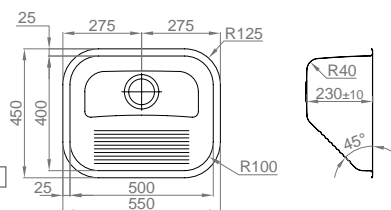

Polido	1627FF10021A0

- > medida externa: 550x450mm
- > medida cuba: 500x400mm
- > profundidade: 230mm
- > móvel: 600mm

INCLUI Sifão/válvula automática de cesta 0211000

embalado em caixa individual