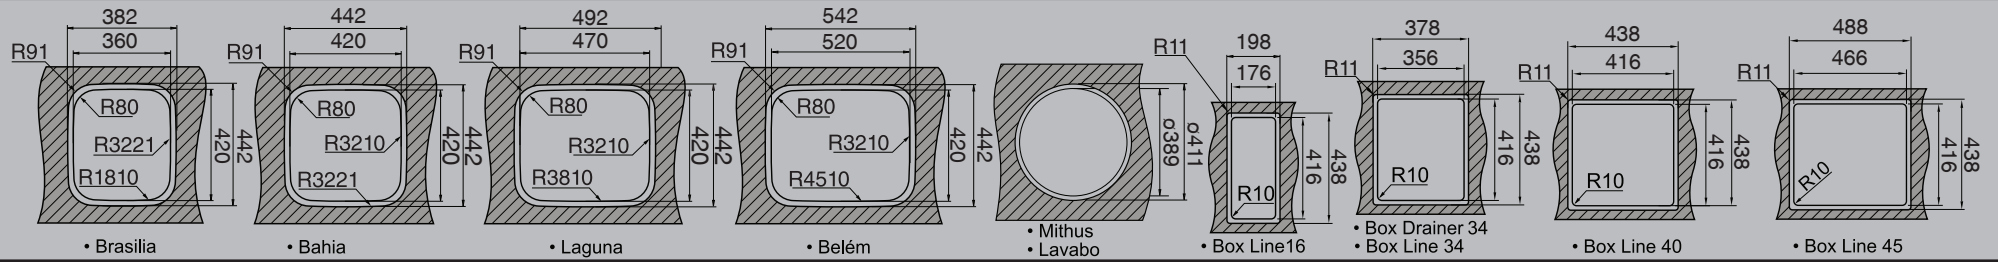

## SOBRE TAMPO RODI ART

• Rodi Art

XERON	DIMENSÃO MÓVEL	
Xeron 86	60	
Xeron 105	60	
Xeron 100	60	
Xeron 101	60	
Xeron B 40	60	
Xeron B 50	60	
Xeron 116	80	
Xeron BC	60	

EVO	DIMENSÃO MÓVEL	
Evo 105	60	
Evo 100	60	
Evo 116	90	