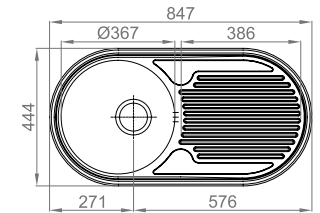

INCLUI Sifão/válvula de cesta 0211110
OPCIONAIS 18 60