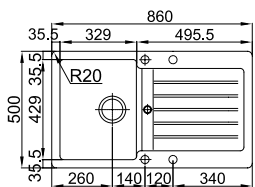

COMPOSITE 86B

- > medida externa: 860x500mm
- > profundidade: 200mm
- > móvel: 450mm

INCLUI Sifão/válvula manual de cesta

OPCIONAIS 2 6

COMPOSITE 105B

- > medida externa: 1000x500mm
- > profundidade: 200mm
- > móvel: 600mm

INCLUI Sifão/válvula manual de cesta

OPCIONAIS 2 6

COMPOSITE 100BC

- > medida externa: 1000x500mm
- > profundidade: 200/130mm
- > móvel: 600mm

INCLUI Sifão/válvula manual de cesta

OPCIONAIS 2 6

COMPOSITE 116BB

- > medida externa: 1160x500mm
- > profundidade: 200mm
- > móvel: 800mm

INCLUI Sifão/válvula manual de cesta

OPCIONAIS 2 6

COMPOSITE 80B

- > medida externa: 790x500mm
- > profundidade: 195mm
- > móvel: 800mm

INCLUI Sifão/válvula manual de cesta

COMPOSITE 40

- > medida externa: 450x430mm
- > profundidade: 200mm
- > móvel: 450mm

INCLUI Sifão/válvula manual de cesta

COMPOSITE 50

- > medida externa: 550x430mm
- > profundidade: 200mm
- > móvel: 600mm

INCLUI Sifão/válvula manual de cesta

COMPOSITE 84B

- > medida externa: 838x469mm
- > profundidade: 200mm
- > móvel: 600mm

INCLUI Sifão/válvula manual de cesta

OPCIONAIS

CORES
DISPONÍVEIS

NOTA: consultar página 65 (ACESSÓRIOS)