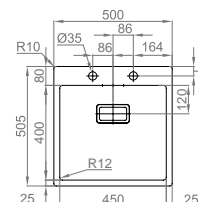

BOX LUX 47 com VÁLVULA AUTOMÁTICA "FIRST"

08N1L110843A2

BOX LUX 47 com VÁLVULA AUTOMÁTICA DE CESTA

08N1L110823A2

OPCIONAIS