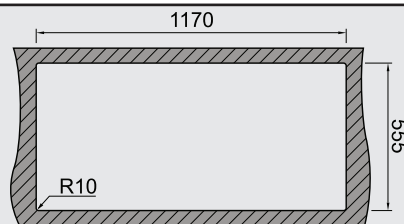

## SOBRE TAMPO RODI ART

• Rodi Art

XERON	DIMENSÃO MÓVEL	
Xeron 86	60	
Xeron 105	60	
Xeron 100	60	
Xeron 101	60	
Xeron B 40	60	
Xeron B 50	60	
Xeron 116	80	
Xeron BC	60	

EVO	DIMENSÃO MÓVEL	
Evo 105	60	
Evo 100	60	
Evo 116	90	