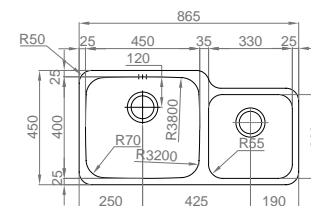

## DUO 80

- > medida externa: 765x450mm
- > medida cubas: 340x400/340x400mm
- > profundidade: 200mm
- > móvel: 800mm

INCLUI Sifão/válvula de cesta 0221110

OPCIONAIS 16 61

## DUO 90

- > medida externa: 755x450mm
- > medida cubas: 340x400/330x330mm
- > profundidade: 200mm
- > móvel: 900mm

INCLUI Sifão/válvula de cesta 0221110

OPCIONAIS 16 61

DUO 100 NEW

- > medida externa: 865x450mm
- > medida cubas: 450x400/330x330mm
- > profundidade: 200mm
- > móvel: 900mm