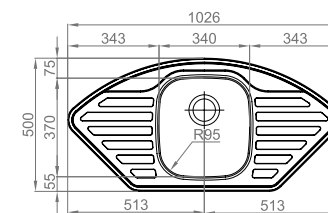

Misturadora
LINE MN 820