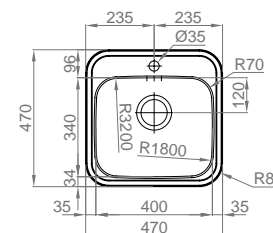

Polido	16G7I010021A0

- > medida externa: 470x470mm
- > medida cuba: 340x400mm
- > profundidade: 180mm
- > móvel: 600mm

INCLUI Sifão/válvula de cesta 0211110

OPCIONAIS 60