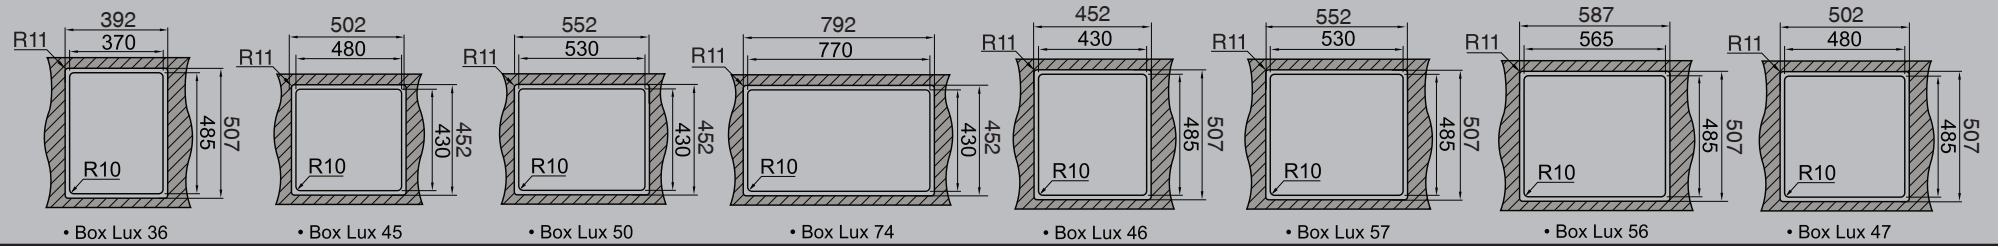

## SOBRE TAMPO RODI ART

• Rodi Art

XERON	DIMENSÃO MÓVEL	
Xeron 86	60	
Xeron 105	60	
Xeron 100	60	
Xeron 101	60	
Xeron B 40	60	
Xeron B 50	60	
Xeron 116	80	
Xeron BC	60	

EVO	DIMENSÃO MÓVEL	
Evo 105	60	
Evo 100	60	
Evo 116	90	