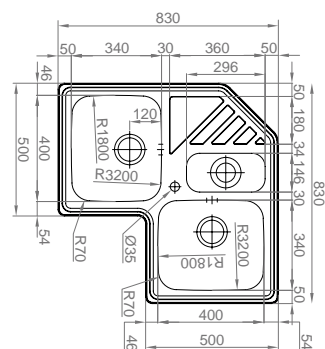

KEPLER BB

- > medida externa: 830x830mm
- > medida cubas: 400x340/400x340mm
- > profundidade: 200mm
- > móvel: 900x900mm

INCLUI Sifão/válvula automática de cesta 0221120

OPCIONAIS 13

KEPLER BBX1/2B

- > medida externa: 830x830mm
- > medida cubas: 400x340/146x296/400x340mm
- > profundidade: 200/150/200mm
- > móvel: 900x900mm

INCLUI Sifão/válvula automática de cesta 0231120

OPCIONAIS 13 24

OPCIONAIS