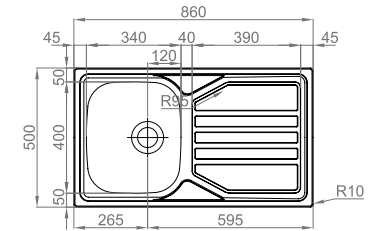

- > medida externa: 860x500mm
- > medida cuba: 340x400mm
- > profundidade: 160mm
- > móvel: 450mm

INCLUI Sifão/válvula de cesta 0211110
OPCIONAIS 18 60