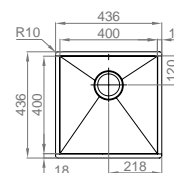

BOX LINE 16

- > **medida externa:** 196x436mm
- > **medida cuba:** 160x400mm
- > **profundidade:** 150mm
- > **raio:** 0mm
- > **móvel:** 250mm

INCLUI

Sifão/válvula manual de cesta 0212249S

BOX LINE 34

- > **medida externa:** 376x436mm
- > **medida cuba:** 340x400mm
- > **profundidade:** 200mm
- > **raio:** 0mm
- > **móvel:** 450mm

INCLUI

Sifão/válvula manual de cesta 0212249S

OPCIONAIS 1 4 5 7 9 13 14 15 17

BOX LINE 40

- > **medida externa:** 436x436mm
- > **medida cuba:** 400x400mm
- > **profundidade:** 200mm
- > **raio:** 0mm
- > **móvel:** 500mm

INCLUI

Sifão/válvula manual de cesta 0212249S

OPCIONAIS 1 4 5 7 9 10 13 14 15 17