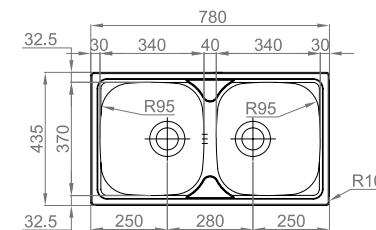

INCLUI Sifão/válvula de cesta 0221110

OPCIONAIS 61