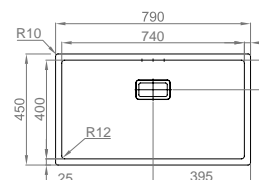

INCLUI

Sifão/válvula manual FIRST 0212247S ou
Sifão/válvula manual de cesta 0212249S

OPCIONAIS 1 4 5 7 9 13 14 15 17 51 62