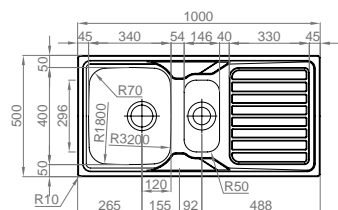

INCLUI Sifão/válvula manual de cesta 0221110

OPCIONAIS 7 12 17 18 61