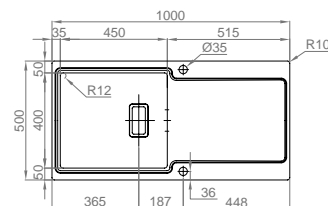

## EVO 105

- > medida externa: 1000x500mm
- > medida cuba: 450x400mm
- > profundidade: 200mm
- > móvel: 600mm

**INCLUI**

Sifão/válvula automática FIRST 0212246S

OPCIONAIS 1 3 4 5 6 9

## EVO 100

- > medida externa: 1000x500mm
- > medida cubas: 340x400/170x300mm
- > profundidade: 200/170mm
- > móvel: 600mm

**INCLUI**

Sifão/válvula automática FIRST 022224AS

OPCIONAIS 1 3 4 5 6 9