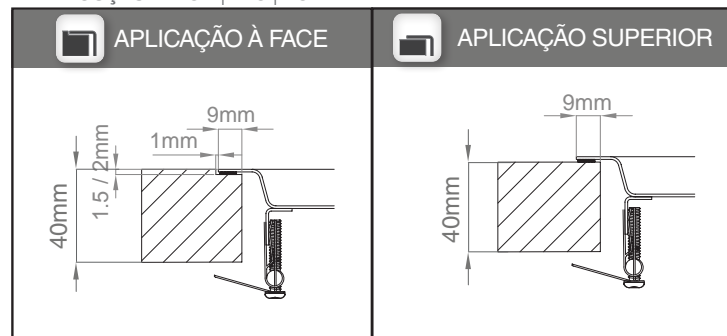

## 80cm

Alfa Deep Okio Plus 65 Duo

**LAVA-LOUÇAS XERON | EVO | BOX LINE:****LAVA-LOUÇAS EVO | BOX LINE:****CUBAS BOX LUX ABA 80:****CUBAS BOX LUX | BOX LINE | BELÉM | BAHIA | LAGUNA | BRASILIA:****CUBAS DUO 60 | DUO 90 | DUO 80 | DUO 100 | INDUS:****PIO MITHUS:****ACQUAVIVA:****MANAUS:****GLASS 53 | GLASS 105 | GLASS 100:****RODI ART:****OKIO PLUS | OKIO LINE | DEEP PLUS | PIANNO | DUETO | SEMI-DUETO | SKYPYPER | SEVILLA | PIO REDONDO | KRONOS | PIO BAR:**