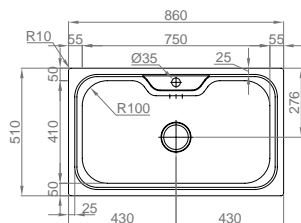

## BIG ONE

- > medida externa: 860x510mm
- > medida cuba: 750x410mm
- > profundidade: 220mm
- > móvel: 900mm

INCLUI Sifão/válvula de cesta 0221110