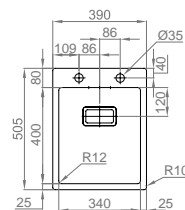

BOX LUX 36 com VÁLVULA AUTOMÁTICA "FIRST"

08N1L210843A2

BOX LUX 36 com VÁLVULA AUTOMÁTICA DE CESTA

08N1L210823A2