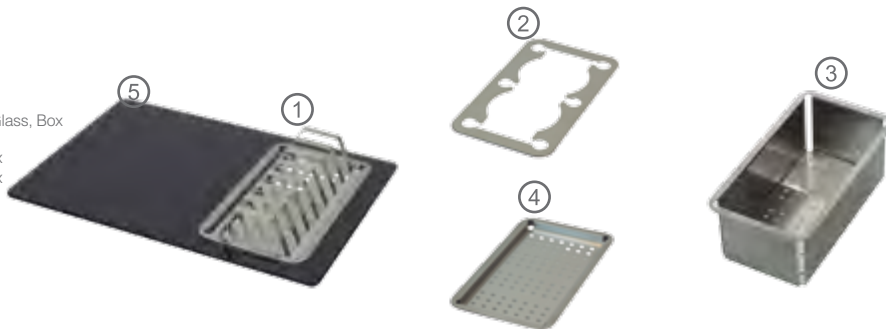

**Excepto:** Box line 16 e Box Lux 17, Box Lux 36, Box Lux 46, Box Lux 47, Box Lux 57, Box Lux 76.

**Fornecido com:**

- 1 escorredor de pratos em aço inox;
- 2 escorredor de copos em aço inox;
- 3 legumeira em aço inox;
- 4 escorredor multi-funções em aço inox;
- 5 tábua de corte em vidro.