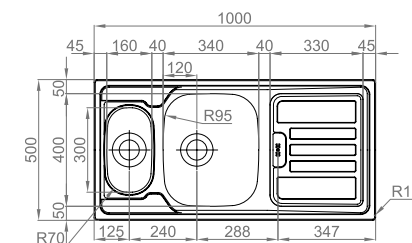

- > medida externa: 1000x500mm
- > medida cubas: 160x300/340x400mm
- > profundidade: 90/160mm
- > móvel: 800mm

INCLUI Sifão/válvula de cesta 0221110

OPCIONAIS 18 24 61