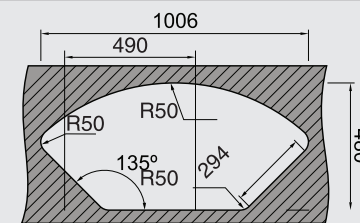

• Okio Plus 100
• Okio Plus 101
• Okio Plus 105 Flat
• Hera
• Beta
• Okio Line 100
• Evo 105
• Box Line 105

• Okio Line 101
• Okio Line 102
• Pianno 100
• Pianno 101
• Composite 100 BC
• Composite 105 B
• Evo 100
• Box Line 100 Flat

• Kronos EB/BE/EBE