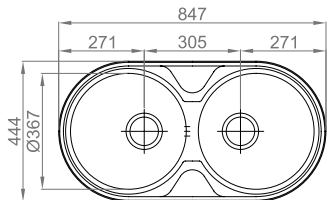

INCLUI Sifão/válvula de cesta 0221110
OPCIONAIS 61