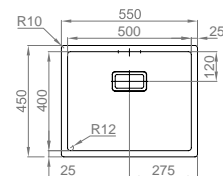

### BOX LUX 50

- > **medida externa:** 550x450mm
- > **medida cuba:** 500x400mm
- > **profundidade:** 200mm
- > **raio:** 12mm
- > **móvel:** 600mm

**INCLUI**

Sifão/válvula manual FIRST 0212247S ou  
 Sifão/válvula manual de cesta 0212249S