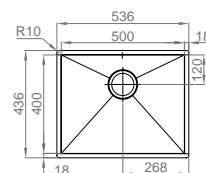

- > **medida externa:** 536x436mm
- > **medida cuba:** 500x400mm
- > **profundidade:** 200mm
- > **raio:** 0mm
- > **móvel:** 600mm