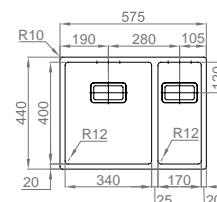

INCLUI

Sifão/válvula automática FIRST 022225AS ou
Sifão/válvula automática de cesta 0222452

OPCIONAIS 1 4 5 7 9 13 14 15 17

BOX LUX 55 com VÁLVULA AUTOMÁTICA "FIRST"

08N1FI40648A0

07N1FI40648A0

BOX LUX 55 com VÁLVULA AUTOMÁTICA DE CESTA

08N1FI40628A0

07N1FI40628A0