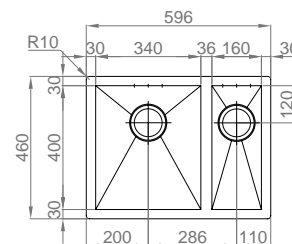

**INCLUI**

Sifão/válvula manual de cesta 0212249S

OPCIONAIS 1 4 5 7 9 13 14 15 17 62

Utility drainer 34

Colander em aço inox

Colander em aço inox , tábua de corte em vidro

**BOX LINE 65**

- > **medida externa:** 596x460mm
- > **medida cubas:** 340x400/160x400mm
- > **profundidade:** 200/150mm
- > **raio:** 0mm
- > **móvel:** 600mm