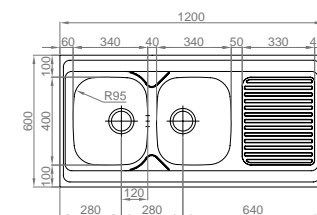

Rev. 0456QK2F321A0
Dir. 0456QK2F121A0
Esq. 0456QK2F221A0