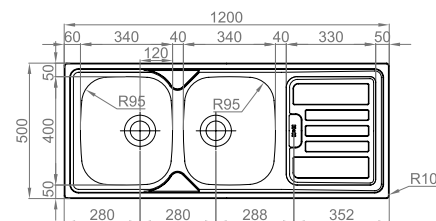

INCLUI Sifão/válvula de cesta 0221110
OPCIONAIS 18 61