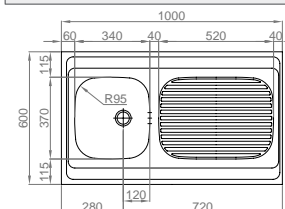

Rev. 0455QG1F321A0
Dir. 0455QG1F121A0
Esq. 0455QG1F221A0