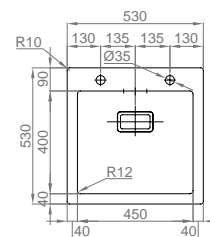

BRANCO	26VBD10043A2
	PRETO	26VPND10043A2

INCLUI

Sifão/válvula automática FIRST 0212246S
OPCIONAIS 1 9