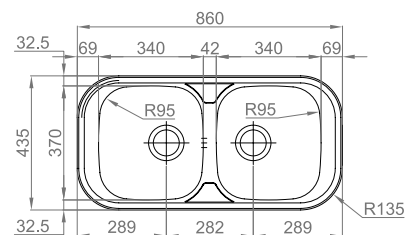

SEVILLA FLAT

- > medida externa: 860x435mm
- > medida cuba: 340x370mm
- > profundidade: 145mm
- > móvel: 450mm

INCLUI Sifão/válvula de cesta 0211110

OPCIONAIS 18 60

SEVILLA BB

- > medida externa: 860x435mm
- > medida cubas: 340x370/340x370mm
- > profundidade: 140mm
- > móvel: 900mm

INCLUI Sifão/válvula de cesta 0221110

OPCIONAIS 18 61

SKYPPER

- > medida externa: 600x500mm
- > medida cubas: 340x370/160x300mm
- > profundidade: 150/90mm
- > móvel: 600mm

INCLUI Sifão/válvula de cesta 0221110

OPCIONAIS 61

KRONOS EBE

- > medida externa: 1026x500mm
- > medida cuba: 340x370mm
- > profundidade: 155mm
- > móvel: 600mm

INCLUI Sifão/válvula de cesta 0211110

OPCIONAIS 60