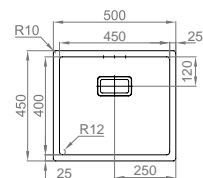

- > **medida externa:** 500x450mm
- > **medida cuba:** 450x400mm
- > **profundidade:** 200mm
- > **raio:** 12mm
- > **móvel:** 600mm

INCLUI

Sifão/válvula manual FIRST 0212247S ou
Sifão/válvula manual de cesta 0212249S

OPCIONAIS 1 4 5 7 9 10 13 14 15 17 51 62