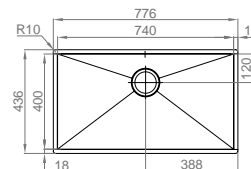

- > **medida externa:** 776x436mm
- > **medida cuba:** 740x400mm
- > **profundidade:** 200mm
- > **raio:** 0mm
- > **móvel:** 900mm