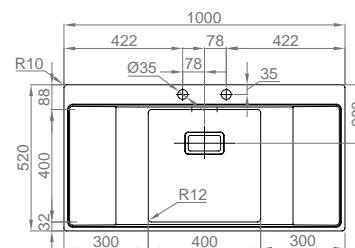

## XERON 100

- > medida externa: 1000x520mm
- > medidas cubas: 340x400/170x400mm
- > profundidade: 200/170mm
- > móvel: 600mm

### XERON 101

- > medida externa: 1000x520mm
- > medida cubas: 170x400/340x400mm
- > profundidade: 170/200mm
- > móvel: 600mm

**INCLUI**

Sifão/válvula automática FIRST 022225AS  
OPCIONAIS 1 2 4 5 6 9

### XERON B 40

- > medida externa: 1000x520mm
- > medida cuba: 400x400mm
- > profundidade: 200mm
- > móvel: 600mm

**INCLUI**

Sifão/válvula automática FIRST 0212246S  
OPCIONAIS 1 2 4 5 6 9

### XERON 116

- > medida externa: 1160x520mm
- > medida cubas: 340x400/340x400mm
- > profundidade: 200mm
- > móvel: 800mm

**INCLUI**

Sifão/válvula automática FIRST 022225AS  
OPCIONAIS 1 2 4 5 6 9

Misturadora  
BOX QS 1017