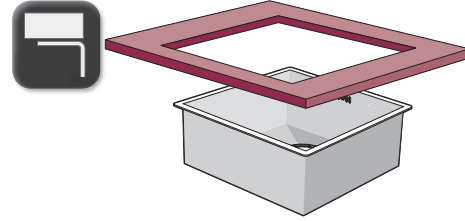

APLICAÇÃO INFERIOR

A aplicação inferior aumenta a área útil do balcão de cozinha e simultaneamente, permite uma fácil limpeza.