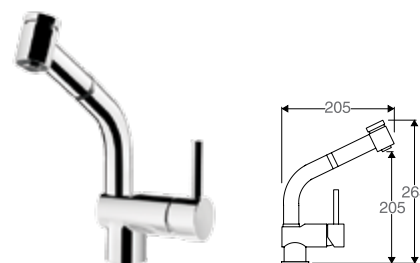

CARACTERÍSTICAS

- > Misturadora monocomando de bica giratória com chuveiro extraível de duplo jacto.
- > Perlador anti-cálcario.
- > Flexíveis em aço inox.
- > Retorno automático do chuveiro.