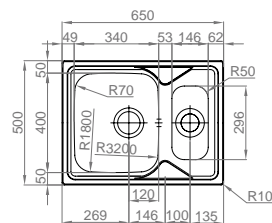

OKIO PLUS 65 DUO

- > medida externa: 650x500mm
- > medida cubas: 340x400/146x296mm
- > profundidade: 200/150mm
- > móvel: 800mm

INCLUI Sifão/válvula manual de cesta 0221110

OPCIONAIS 7 12 17 61

Polido 16J7KD30021A0

OKIO PLUS 80 DUO

- > medida externa: 800x500mm
- > medida cubas: 340x400/340x400mm
- > profundidade: 200mm
- > móvel: 800mm

INCLUI Sifão/válvula manual de cesta 0221110

OPCIONAIS 7 17 61

Polido 16J7KF20021A0
Texturado 06JEKF20021A0

OKIO PLUS 86 DUO

- > medida externa: 860x500mm
- > medida cubas: 340x400/340x400mm
- > profundidade: 200mm
- > móvel: 900mm

INCLUI Sifão/válvula manual de cesta 0221110

OPCIONAIS 7 17 61

Polido 16J7KH20021A0
Texturado 06JEKH20021A0

OKIO PLUS 101 FLAT

- > medida externa: 1000x500mm
- > medida cubas: 146x296/340x400mm
- > profundidade: 150/200mm
- > móvel: 600mm

INCLUI Sifão/válvula manual de cesta 0221110

OPCIONAIS 7 12 17 18 61

Polido 16J7KL6F321A0