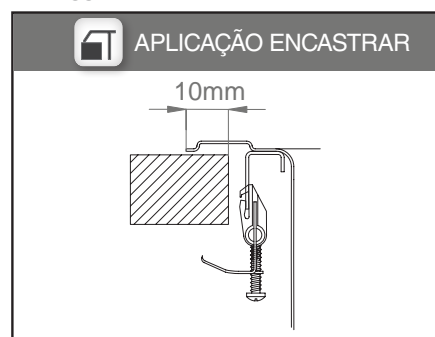

## 80cm

Alfa Deep Okio Plus 65 Duo

**LAVA-LOUÇAS XERON | EVO | BOX LINE:****LAVA-LOUÇAS EVO | BOX LINE:****CUBAS BOX LUX ABA 80:****CUBAS BOX LUX | BOX LINE | BELÉM | BAHIA | LAGUNA | BRASILIA:****CUBAS DUO 60 | DUO 90 | DUO 80 | DUO 100 | INDUS:****PIO MITHUS:****ACQUAVIVA:****MANAUS:****GLASS 53 | GLASS 105 | GLASS 100:****RODI ART:****OKIO PLUS | OKIO LINE | DEEP PLUS | PIANNO | DUETO | SEMI-DUETO | SKYPYPER | SEVILLA | PIO REDONDO | KRONOS | PIO BAR:**