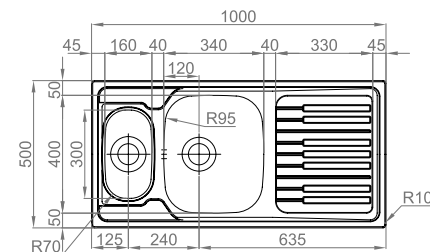

INCLUI Sifão/válvula de cesta 0221110

OPCIONAIS 7 18 24 61