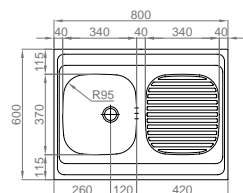

Rev. 0455QD1F321A0
Dir. 0455QD1F121A0
Esq. 0455QD1F221A0