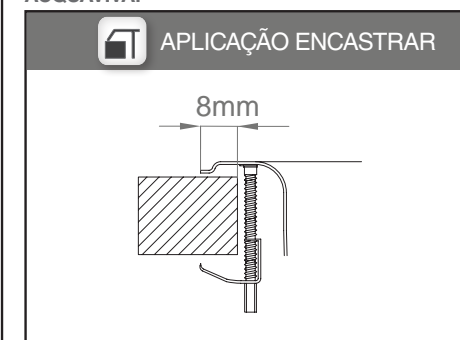

## 80cm

Alfa Deep Okio Plus 65 Duo

**LAVA-LOUÇAS XERON | EVO | BOX LINE:****LAVA-LOUÇAS EVO | BOX LINE:****CUBAS BOX LUX ABA 80:****CUBAS BOX LUX | BOX LINE | BELÉM | BAHIA | LAGUNA | BRASILIA:****CUBAS DUO 60 | DUO 90 | DUO 80 | DUO 100 | INDUS:****PIO MITHUS:****ACQUAVIVA:****MANAUS:****GLASS 53 | GLASS 105 | GLASS 100:****RODI ART:****OKIO PLUS | OKIO LINE | DEEP PLUS | PIANNO | DUETO | SEMI-DUETO | SKYPYPER | SEVILLA | PIO REDONDO | KRONOS | PIO BAR:**