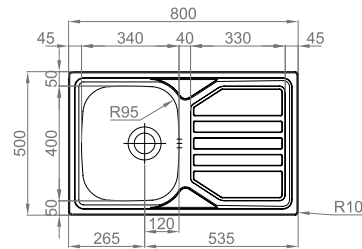

- > medida externa: 800x500mm
- > medida cuba: 340x400mm
- > profundidade: 160mm
- > móvel: 450mm

INCLUI Sifão/válvula de cesta 0211110
OPCIONAIS 18 60