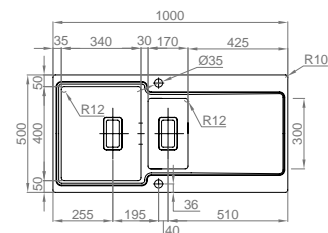

## EVO 100

- > medida externa: 1000x500mm
- > medida cubas: 340x400/170x300mm
- > profundidade: 200/170mm
- > móvel: 600mm

**INCLUI**

Sifão/válvula automática FIRST 022224AS

OPCIONAIS 1 3 4 5 6 9

## EVO 116

- > medida externa: 1160x500mm
- > medida cubas: 400x400/340x320mm
- > profundidade: 200mm
- > móvel: 900mm

**INCLUI**

Sifão/válvula automática FIRST 022224AS

OPCIONAIS 1 4 5 6 9

OPCIONAIS

Misturadora  
BOX QS 1022Misturadora  
BOX CT 10224 Utility Drainer 34  
045136 Tábua de corte em vidro  
acabamento prata.03271\*3 Tábua de corte em madeira  
03232