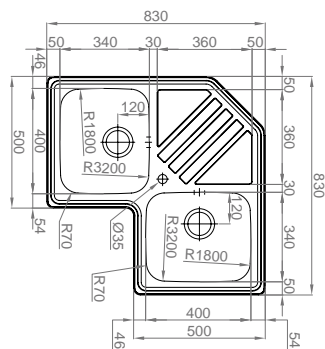

## KEPLER BB

- > medida externa: 830x830mm
- > medida cubas: 400x340/400x340mm
- > profundidade: 200mm
- > móvel: 900x900mm

**INCLUI** Sifão/válvula automática de cesta 0221120

OPCIONAIS 13

Legumeira em aço inox