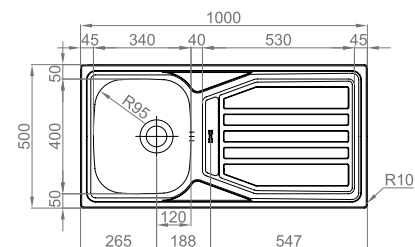

- > medida externa: 1000x500mm
- > medida cuba: 340x400mm
- > profundidade: 160mm
- > móvel: 500mm

INCLUI Sifão/válvula de cesta 0211110

OPCIONAIS 18 60