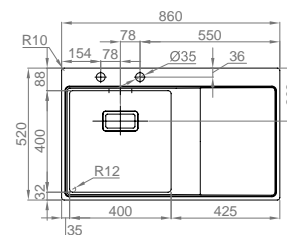

## XERON 86

- > medida externa: 860x520mm
- > medida cuba: 400x400mm
- > profundidade: 200mm
- > móvel: 600mm

## XERON 105

- > medida externa: 1000x520mm
- > medida cuba: 500x400mm
- > profundidade: 200mm
- > móvel: 600mm