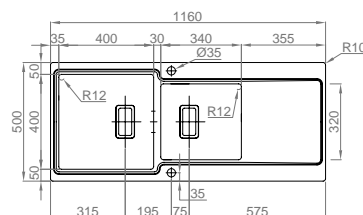

## EVO 116

- > medida externa: 1160x500mm
- > medida cubas: 400x400/340x320mm
- > profundidade: 200mm
- > móvel: 900mm

**INCLUI**

Sifão/válvula automática FIRST 022224AS

OPCIONAIS 1 4 5 6 9

OPCIONAIS

Misturadora  
BOX QS 1022Misturadora  
BOX CT 10224 Utility Drainer 34  
045136 Tábua de corte em vidro  
acabamento prata.03271\*3 Tábua de corte em madeira  
03232