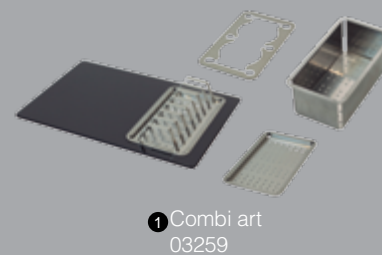

BOX LINE 65

- > **medida externa:** 596x460mm
- > **medida cubas:** 340x400/160x400mm
- > **profundidade:** 200/150mm
- > **raio:** 0mm
- > **móvel:** 600mm

INCLUI

Sifão/válvula automática de cesta 0222452
OPCIONAIS 1 4 5 7 9 13 14 15 17

BOX LINE 75

- > **medida externa:** 776x460mm
- > **medida cubas:** 340x400/340x400mm
- > **profundidade:** 200mm
- > **raio:** 0mm
- > **móvel:** 900mm

INCLUI

Sifão/válvula automática de cesta 0222452
OPCIONAIS 1 4 5 7 9 13 14 15 17

BOX DRAINER 34

- > **medida interna:** 340x400mm
- > **profundidade:** 20mm
- > **móvel:** 400mm

INCLUI

Sifão/válvula manual de cesta 0310000

BOX DRAINER 55

- > **medida interna:** 550x400mm
- > **profundidade:** 20mm
- > **móvel:** 600mm

INCLUI

Sifão/válvula manual de cesta 0310000

OPCIONAIS