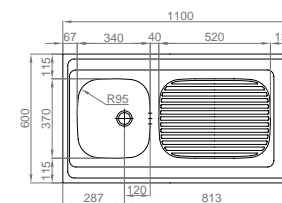

Rev. 0456QH1F321A0
Dir. 0456QH1F121A0
Esq. 0456QH1F221A0