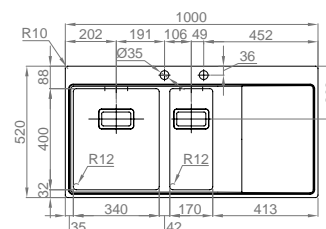

XERON 86

- > medida externa: 860x520mm
- > medida cuba: 400x400mm
- > profundidade: 200mm
- > móvel: 600mm

INCLUI

Sifão/válvula automática FIRST 0212246S

OPCIONAIS 1 2 4 5 6 9

XERON 105

- > medida externa: 1000x520mm
- > medida cuba: 500x400mm
- > profundidade: 200mm
- > móvel: 600mm

INCLUI

Sifão/válvula automática FIRST 0212246S

OPCIONAIS 1 2 4 5 6 9

XERON 100

- > medida externa: 1000x520mm
- > medidas cubas: 340x400/170x400mm
- > profundidade: 200/170mm
- > móvel: 600mm

INCLUI

Sifão/válvula automática FIRST 022225AS

OPCIONAIS 1 2 4 5 6 9

OPCIONAIS