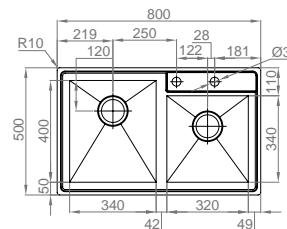

### BOX LINE 80 DUO

- > **medida externa:** 800x500mm
- > **medida cubas:** 340x400/320x400mm
- > **profundidade:** 200mm
- > **raio:** 0mm
- > **móvel:** 900mm

	DIR.	08M2KF80023A2
	ESQ.	08M2KF50023A2
	DIR.	06M2KF80021A2
	ESQ.	06M2KF50021A2