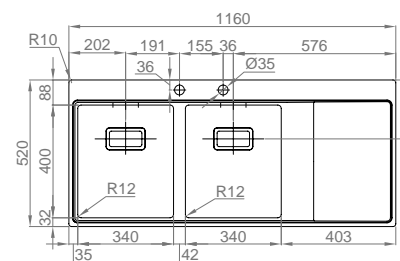

## XERON 105

- > medida externa: 1000x520mm
- > medida cuba: 500x400mm
- > profundidade: 200mm
- > móvel: 600mm

### XERON 101

- > medida externa: 1000x520mm
- > medida cubas: 170x400/340x400mm
- > profundidade: 170/200mm
- > móvel: 600mm

**INCLUI**

Sifão/válvula automática FIRST 022225AS  
OPCIONAIS 1 2 4 5 6 9

### XERON B 40

- > medida externa: 1000x520mm
- > medida cuba: 400x400mm
- > profundidade: 200mm
- > móvel: 600mm

**INCLUI**

Sifão/válvula automática FIRST 0212246S  
OPCIONAIS 1 2 4 5 6 9

### XERON 116

- > medida externa: 1160x520mm
- > medida cubas: 340x400/340x400mm
- > profundidade: 200mm
- > móvel: 800mm

**INCLUI**

Sifão/válvula automática FIRST 022225AS  
OPCIONAIS 1 2 4 5 6 9

Misturadora  
BOX QS 1017