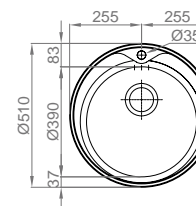

Polido	16H7UH0F429AC
	Texturado	06HEUH0F429AC
	N. Pol.	06AELG10021A1

- > medida externa: Ø510mm
- > medida cuba: Ø390mm
- > profundidade: 175mm
- > móvel: 600mm

INCLUI Sifão/válvula de cesta 0211110

OPCIONAIS 60