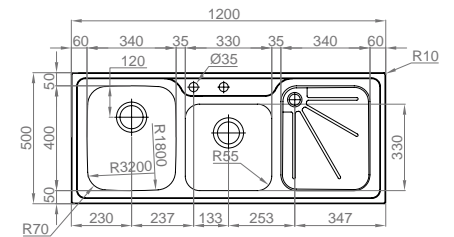

ALFA BB

DIREITO
Polido 16H7KF80021A2
ESQUERDO
Polido 16H7KF50021A2

- > medida externa: 800x500mm
- > medida cuba: 340x400/330x330mm
- > profundidade: 200mm
- > móvel: 800mm

INCLUI Sifão/válvula automática de cesta 0221111

OPCIONAIS 7 13 17

CAPRICE DEEP

DIREITO
Polido 16I7KP8D121A2
ESQUERDO
Polido 16I7KP5D221A2

- > medida externa: 1200x500mm
- > medida cubas: 340x400/330x330mm
- > profundidade: 200mm
- > móvel: >900mm

INCLUI Sifão/válvula automática de cesta 0221131

OPCIONAIS 7 13 17 18

BETA

DIREITO
Polido 16H7KL00029A2

- > medida externa: 1000x500mm
- > medida cubas: 340x400/146x296/340x400mm
- > profundidade: 200/150mm
- > móvel: >900mm

INCLUI Sifão/válvula automática de cesta 0231111

OPCIONAIS 7 12 13 17

CAPRICE FLAT

DIREITO
Polido 16H7KP8F121A2
ESQUERDO
Polido 16H7KP5F221A2

- > medida externa: 1200x500mm
- > medida cubas: 340x400/330x330mm
- > profundidade: 200mm
- > móvel: 800mm

INCLUI Sifão/válvula automática de cesta 0221111

OPCIONAIS 7 13 17 18