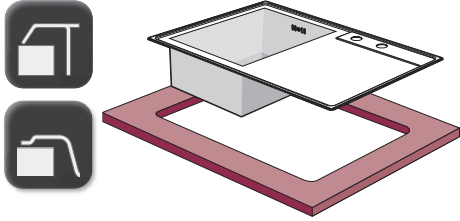

TIPOS DE APLICAÇÃO

ENCASTRAR

Instalação convencional sobre um tampo trabalhado de acordo com o especificado no plano de corte.