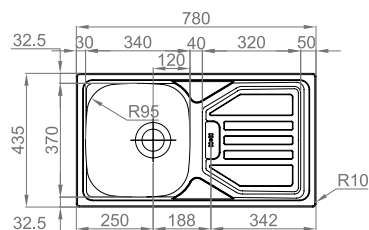

INCLUI Sifão/válvula de cesta 0211110

OPCIONAIS 18 60