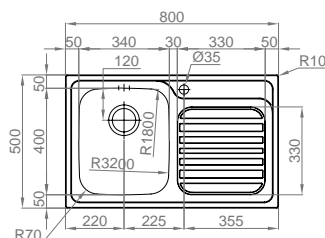

ALFA DEEP

- > medida externa: 800x500mm
- > medida cuba: 340x400mm
- > profundidade: 200mm
- > móvel: 800mm

INCLUI Sifão/válvula automática de cesta 0212131

OPCIONAIS 7 13 17 18

HERA DEEP

- > medida externa: 1000x500mm
- > medida cubas: 340x400/146x296mm
- > profundidade: 200/150mm
- > móvel: 800mm

INCLUI Sifão/válvula automática de cesta 0222131

OPCIONAIS 7 12 13 17 18

ALFA FLAT

- > medida externa: 800x500mm
- > medida cuba: 340x400mm
- > profundidade: 200mm
- > móvel: 600mm

INCLUI Sifão/válvula de cesta 0211110

OPCIONAIS 7 13 17 18

HERA FLAT

- > medida externa: 1000x500mm
- > medida cubas: 340x400/146x296mm
- > profundidade: 200/150mm
- > móvel: 600mm

INCLUI Sifão/válvula automática de cesta 0221111

OPCIONAIS 7 12 13 17 18

OPCIONAIS