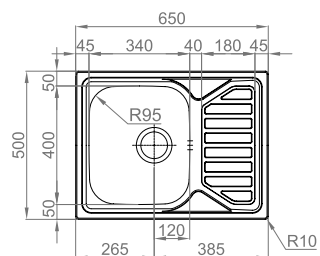

INCLUI Sifão/válvula de cesta 0211110

OPCIONAIS 60