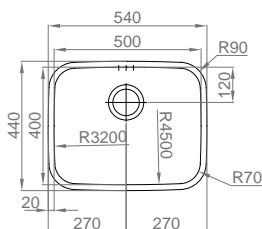

Polido	17G1AG10021A0

- > medida externa: 540x440mm
- > medida cuba: 500x400mm
- > profundidade: 245mm
- > móvel: 600mm

INCLUI Sifão/válvula de cesta 0211110

OPCIONAIS 16 60