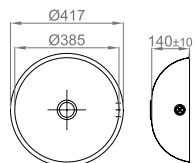

- > medida externa: Ø417mm
- > medida cuba: Ø385mm
- > profundidade: 140mm
- > móvel: 450mm

**INCLUI** Sifão/válvula automática de cesta 0013110

**ACQUAVIVA** NEW

	Polido	1627FF10021A0
--	--------	---------------