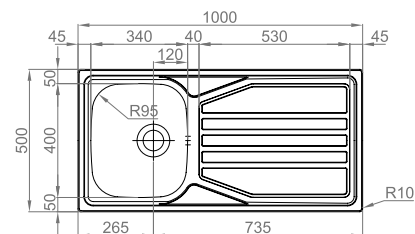

- > medida externa: 1000x500mm
- > medida cuba: 340x400mm
- > profundidade: 160mm
- > móvel: 450mm

INCLUI Sifão/válvula de cesta 0211110

OPCIONAIS 18 60