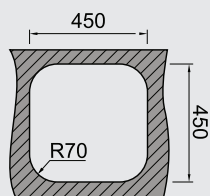

PLANOS DE CORTE

ENCASTRAR

PLANOS DE CORTE

//ENCASTRAR | APLICAÇÃO SOBRE TAMPO

71

• Box Line 80
• Box Line 80 Duo

• MANAUS

SOBRE TAMPO RODI ART