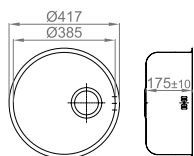

## OPCIONAIS

Misturadora  
LINE MN 810

Misturadora  
LINE MN 820

16 Doseador  
detergente 03300

23 Tritador  
03350

**PIO MITHUS**

	Polido	16A6C110021A0
	Polido	18A6C110021A0
	Polido	17A6C110021A0

- > medida externa: Ø417mm
- > medida cuba: Ø385mm
- > profundidade: 175mm
- > móvel: 450mm