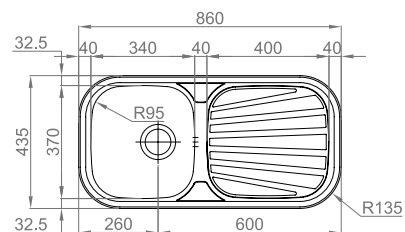

## SEVILLA FLAT

- > medida externa: 860x435mm
- > medida cuba: 340x370mm
- > profundidade: 145mm
- > móvel: 450mm

INCLUI Sifão/válvula de cesta 0211110

OPCIONAIS 18 60