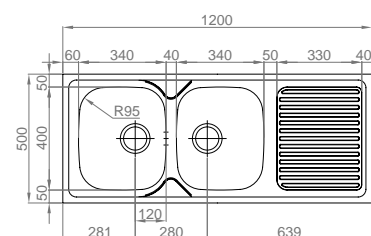

Rev.	0356KP2F321A0
Dir.	0356KP2F121A0
Esq.	0356KP2F221A0