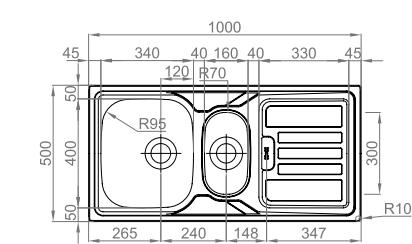

- > medida externa: 1000x500mm
- > medida cubas: 340x400/160x300mm
- > profundidade: 160/90mm
- > móvel: 800mm

INCLUI Sifão/válvula de cesta 0221110

OPCIONAIS 18 24 61