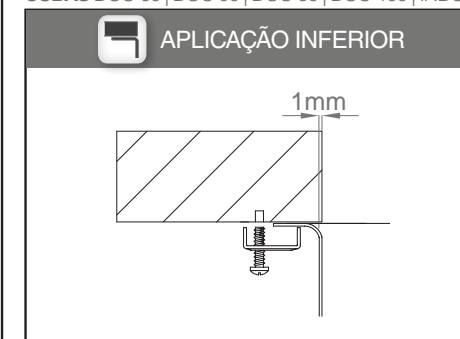

## 80cm

Alfa Deep Okio Plus 65 Duo

**LAVA-LOUÇAS XERON | EVO | BOX LINE:****LAVA-LOUÇAS EVO | BOX LINE:****CUBAS BOX LUX ABA 80:****CUBAS BOX LUX | BOX LINE | BELÉM | BAHIA | LAGUNA | BRASILIA:****CUBAS DUO 60 | DUO 90 | DUO 80 | DUO 100 | INDUS:****PIO MITHUS:****ACQUAVIVA:****MANAUS:****GLASS 53 | GLASS 105 | GLASS 100:****RODI ART:****OKIO PLUS | OKIO LINE | DEEP PLUS | PIANNO | DUETO | SEMI-DUETO | SKYPYPER | SEVILLA | PIO REDONDO | KRONOS | PIO BAR:**