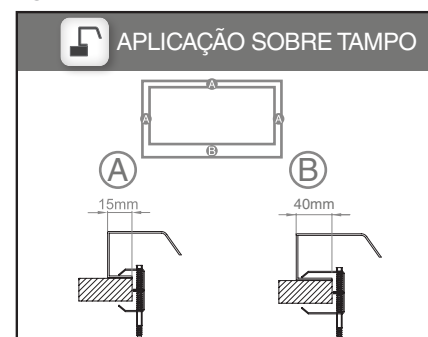

## 80cm

Alfa Deep Okio Plus 65 Duo

**LAVA-LOUÇAS XERON | EVO | BOX LINE:****LAVA-LOUÇAS EVO | BOX LINE:****CUBAS BOX LUX ABA 80:****CUBAS BOX LUX | BOX LINE | BELÉM | BAHIA | LAGUNA | BRASILIA:****CUBAS DUO 60 | DUO 90 | DUO 80 | DUO 100 | INDUS:****PIO MITHUS:****ACQUAVIVA:****MANAUS:****GLASS 53 | GLASS 105 | GLASS 100:****RODI ART:****OKIO PLUS | OKIO LINE | DEEP PLUS | PIANNO | DUETO | SEMI-DUETO | SKYPYPER | SEVILLA | PIO REDONDO | KRONOS | PIO BAR:**