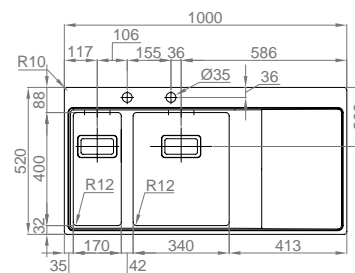

XERON 101

- > medida externa: 1000x520mm
- > medida cubas: 170x400/340x400mm
- > profundidade: 170/200mm
- > móvel: 600mm

INCLUI

Sifão/válvula automática FIRST 022225AS
OPCIONAIS 1 2 4 5 6 9

XERON B 40

- > medida externa: 1000x520mm
- > medida cuba: 400x400mm
- > profundidade: 200mm
- > móvel: 600mm

INCLUI

Sifão/válvula automática FIRST 0212246S
OPCIONAIS 1 2 4 5 6 9

XERON 116

- > medida externa: 1160x520mm
- > medida cubas: 340x400/340x400mm
- > profundidade: 200mm
- > móvel: 800mm

INCLUI

Sifão/válvula automática FIRST 022225AS
OPCIONAIS 1 2 4 5 6 9