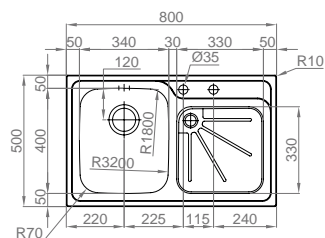

## HERA DEEP

- > medida externa: 1000x500mm
- > medida cubas: 340x400/146x296mm
- > profundidade: 200/150mm
- > móvel: 800mm

**INCLUI** Sifão/válvula automática de cesta 0222131

OPCIONAIS 7 12 13 17 18