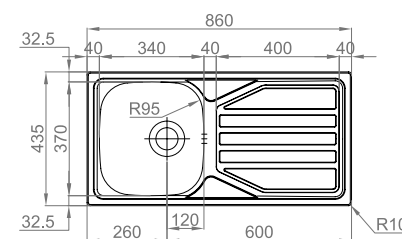

INCLUI Sifão/válvula de cesta 0211110

OPCIONAIS 18 60