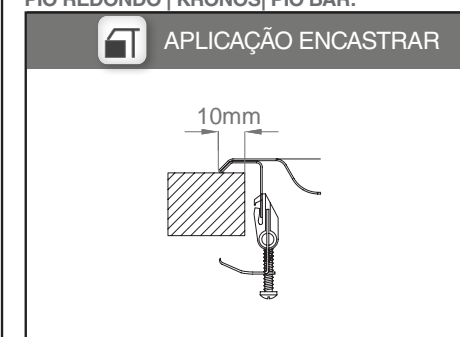

## 80cm

Alfa Deep Okio Plus 65 Duo

**LAVA-LOUÇAS XERON | EVO | BOX LINE:****LAVA-LOUÇAS EVO | BOX LINE:****CUBAS BOX LUX ABA 80:****CUBAS BOX LUX | BOX LINE | BELÉM | BAHIA | LAGUNA | BRASILIA:****CUBAS DUO 60 | DUO 90 | DUO 80 | DUO 100 | INDUS:****PIO MITHUS:****ACQUAVIVA:****MANAUS:****GLASS 53 | GLASS 105 | GLASS 100:****RODI ART:****OKIO PLUS | OKIO LINE | DEEP PLUS | PIANNO | DUETO | SEMI-DUETO | SKYPYPER | SEVILLA | PIO REDONDO | KRONOS | PIO BAR:**