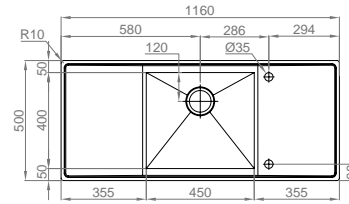

BOX LINE 117 NEW

- > **medida externa:** 1160x500mm
- > **medida cuba:** 450x400mm
- > **profundidade:** 200mm
- > **raio:** 0mm
- > **móvel:** 600mm

INCLUI

Sifão/válvula automática de cesta 0212442

OPCIONAIS 1 4 5 7 9 13 14 17

BOX LINE 80 FLAT

- > **medida externa:** 800x500mm
- > **medida cuba:** 340x400mm
- > **profundidade:** 200mm
- > **raio:** 0mm
- > **móvel:** 600mm

INCLUI

Sifão/válvula automática de cesta 0212442

OPCIONAIS 1 4 5 7 9 13 14 17

BOX LINE 105

- > **medida externa:** 1000x500mm
- > **medida cuba:** 450x400mm
- > **profundidade:** 200mm
- > **raio:** 0mm
- > **móvel:** 600mm

INCLUI

Sifão/válvula automática de cesta 0212442

OPCIONAIS 1 4 5 7 9 13 14 17