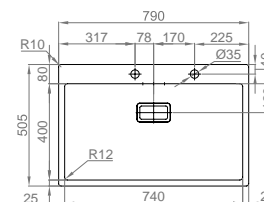

INCLUI

Sifão/válvula automática FIRST 0212246S ou
Sifão/válvula automática de cesta 0212442

OPCIONAIS **4 5 9 13 14**