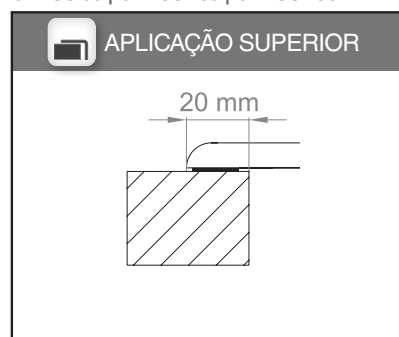

## 80cm

Alfa Deep Okio Plus 65 Duo

**LAVA-LOUÇAS XERON | EVO | BOX LINE:****LAVA-LOUÇAS EVO | BOX LINE:****CUBAS BOX LUX ABA 80:****CUBAS BOX LUX | BOX LINE | BELÉM | BAHIA | LAGUNA | BRASILIA:****CUBAS DUO 60 | DUO 90 | DUO 80 | DUO 100 | INDUS:****PIO MITHUS:****ACQUAVIVA:****MANAUS:****GLASS 53 | GLASS 105 | GLASS 100:****RODI ART:****OKIO PLUS | OKIO LINE | DEEP PLUS | PIANNO | DUETO | SEMI-DUETO | SKYPYPER | SEVILLA | PIO REDONDO | KRONOS | PIO BAR:**