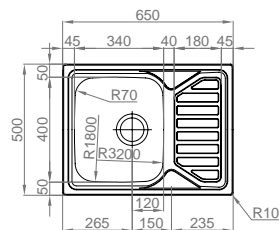

## OKIO PLUS 65 FLAT

- > medida externa: 650x500mm
- > medida cuba: 340x400mm
- > profundidade: 200mm
- > móvel: 450mm

**INCLUI** Sifão/válvula manual de cesta 0211110

OPCIONAIS 7 17 60