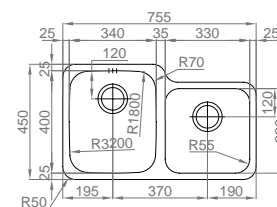

INCLUI Sifão/válvula de cesta 0221110

OPCIONAIS 16 61