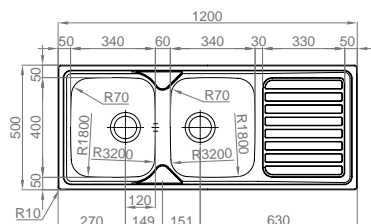

INCLUI Sifão/válvula manual de cesta 0221110

OPCIONAIS 7 17 18 61