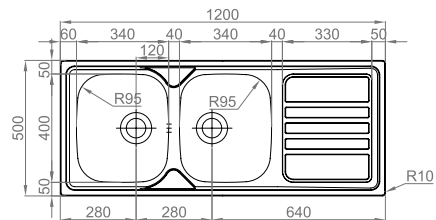

INCLUI Sifão/válvula de cesta 0221110
OPCIONAIS 18 61