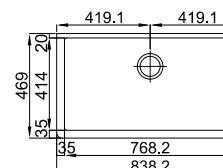

COMPOSITE 86B

- > medida externa: 860x500mm
- > profundidade: 200mm
- > móvel: 450mm

INCLUI Sifão/válvula manual de cesta

OPCIONAIS 2 6

COMPOSITE 105B

- > medida externa: 1000x500mm
- > profundidade: 200mm
- > móvel: 600mm

INCLUI Sifão/válvula manual de cesta

OPCIONAIS 2 6

COMPOSITE 100BC

- > medida externa: 1000x500mm
- > profundidade: 200/130mm
- > móvel: 600mm

INCLUI Sifão/válvula manual de cesta

OPCIONAIS 2 6

COMPOSITE 116BB

- > medida externa: 1160x500mm
- > profundidade: 200mm
- > móvel: 800mm

INCLUI Sifão/válvula manual de cesta

OPCIONAIS 2 6

COMPOSITE 80B

- > medida externa: 790x500mm
- > profundidade: 195mm
- > móvel: 800mm

INCLUI Sifão/válvula manual de cesta

COMPOSITE 40

- > medida externa: 450x430mm
- > profundidade: 200mm
- > móvel: 450mm

INCLUI Sifão/válvula manual de cesta

COMPOSITE 50

- > medida externa: 550x430mm
- > profundidade: 200mm
- > móvel: 600mm

INCLUI Sifão/válvula manual de cesta

COMPOSITE 84B

- > medida externa: 838x469mm
- > profundidade: 200mm
- > móvel: 600mm

INCLUI Sifão/válvula manual de cesta

OPCIONAIS

CORES
DISPONÍVEIS

NOTA: consultar página 65 (ACESSÓRIOS)