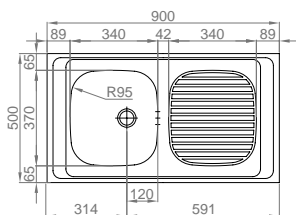

Rev.	0355KJ1F321A0
Dir.	0355KJ1F121A0
Esq.	0355KJ1F221A0