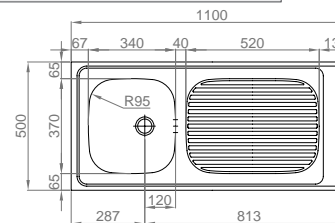

Rev.	0356KN1F321A0
Dir.	0356KN1F121A0
Esq.	0356KN1F221A0