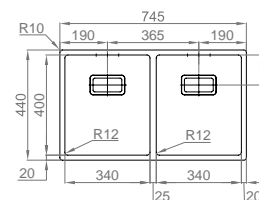

INCLUI

Sifão/válvula automática FIRST 022225AS ou
Sifão/válvula automática de cesta 0222452

OPCIONAIS 1 4 5 7 9 13 14 15 17