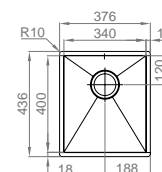

INCLUI

Sifão/válvula manual de cesta 0212249S

OPCIONAIS 1 4 5 7 9 13 14 15 17