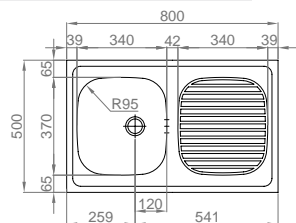

Rev.	0355KF1F321A0
Dir.	0355KF1F121A0
Esq.	0355KF1F221A0