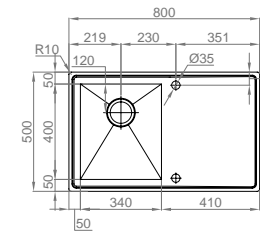

BOX LINE 117 NEW

- > **medida externa:** 1160x500mm
- > **medida cuba:** 450x400mm
- > **profundidade:** 200mm
- > **raio:** 0mm
- > **móvel:** 600mm

INCLUI

Sifão/válvula automática de cesta 0212442

OPCIONAIS 1 4 5 7 9 13 14 17

BOX LINE 80 FLAT

- > **medida externa:** 800x500mm
- > **medida cuba:** 340x400mm
- > **profundidade:** 200mm
- > **raio:** 0mm
- > **móvel:** 600mm

INCLUI

Sifão/válvula automática de cesta 0212442

OPCIONAIS 1 4 5 7 9 13 14 17

BOX LINE 105

- > **medida externa:** 1000x500mm
- > **medida cuba:** 450x400mm
- > **profundidade:** 200mm
- > **raio:** 0mm
- > **móvel:** 600mm

INCLUI

Sifão/válvula automática de cesta 0212442

OPCIONAIS 1 4 5 7 9 13 14 17