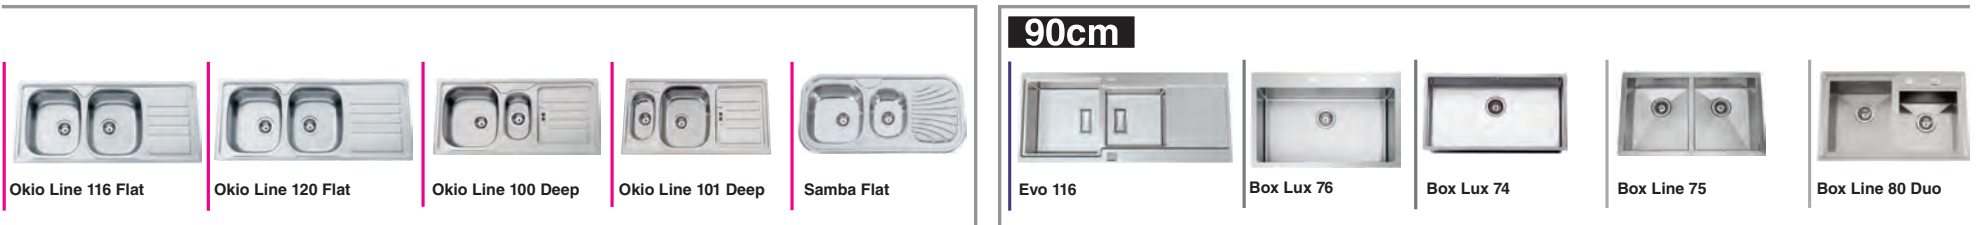

## 80cm

Alfa Deep Okio Plus 65 Duo

**LAVA-LOUÇAS XERON | EVO | BOX LINE:****LAVA-LOUÇAS EVO | BOX LINE:****CUBAS BOX LUX ABA 80:****CUBAS BOX LUX | BOX LINE | BELÉM | BAHIA | LAGUNA | BRASILIA:****CUBAS DUO 60 | DUO 90 | DUO 80 | DUO 100 | INDUS:****PIO MITHUS:****ACQUAVIVA:****MANAUS:****GLASS 53 | GLASS 105 | GLASS 100:****RODI ART:****OKIO PLUS | OKIO LINE | DEEP PLUS | PIANNO | DUETO | SEMI-DUETO | SKYPYPER | SEVILLA | PIO REDONDO | KRONOS | PIO BAR:**