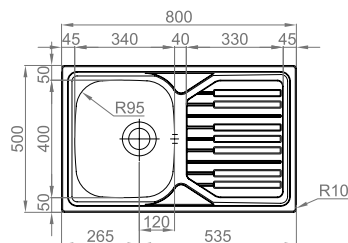

## PIANNO 80

- > medida externa: 800x500mm
- > medida cuba: 340x400mm
- > profundidade: 170mm
- > móvel: 450mm

INCLUI Sifão/válvula de cesta 0211110

OPCIONAIS 7 18 60