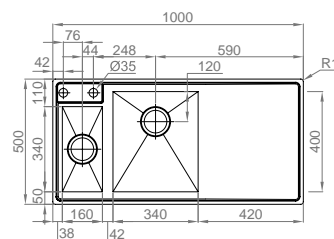

- > **medida externa:** 1000x500mm
- > **medida cubas:** 160x340/340x400mm
- > **profundidade:** 150/200mm
- > **raio:** 0mm
- > **móvel:** 600mm

	DIR.	08M2KL3F123A2
	ESQ.	08M2KL6F223A2
	DIR.	06M2KL3F121A2
	ESQ.	06M2KL6F221A2

INCLUI

Sifão/válvula automática de cesta 0222442

OPCIONAIS **1 4 5 7 9 13 14 17**