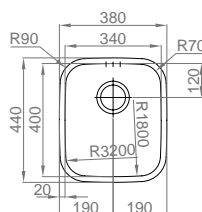

INCLUI Sifão/válvula de cesta 0211110

OPCIONAIS 16 60

embalado em caixa individual