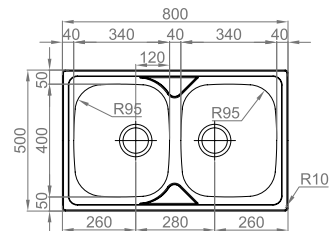

- > medida externa: 800x500mm
- > medida cubas: 340x400/340x400mm
- > profundidade: 160mm
- > móvel: 800mm

INCLUI Sifão/válvula de cesta 0221110
OPCIONAIS 61