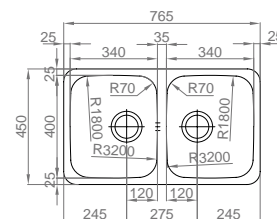

## DUO 60 R

- > medida externa: 571x450mm
- > medida cubas: 340x400/146x296mm
- > profundidade: 200/150mm
- > móvel: 600mm

INCLUI Sifão/válvula de cesta 0221110

OPCIONAIS 12 16 61

## DUO 80

- > medida externa: 765x450mm
- > medida cubas: 340x400/340x400mm
- > profundidade: 200mm
- > móvel: 800mm

INCLUI Sifão/válvula de cesta 0221110

OPCIONAIS 16 61