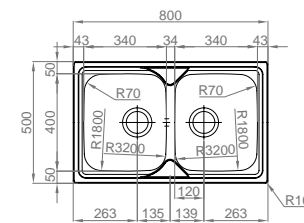

### OKIO PLUS 80 DUO

- > medida externa: 800x500mm
- > medida cubas: 340x400/340x400mm
- > profundidade: 200mm
- > móvel: 800mm

**INCLUI** Sifão/válvula manual de cesta 0221110

**OPCIONAIS** 7 17 61

Polido 16J7KF20021A0  
Texturado 06JEKF20021A0

### OKIO PLUS 86 DUO

- > medida externa: 860x500mm
- > medida cubas: 340x400/340x400mm
- > profundidade: 200mm
- > móvel: 900mm

**INCLUI** Sifão/válvula manual de cesta 0221110

**OPCIONAIS** 7 17 61

Polido 16J7KH20021A0  
Texturado 06JEKH20021A0