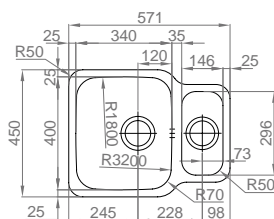

INCLUI Sifão/válvula de cesta 0221110

OPCIONAIS 12 16 61