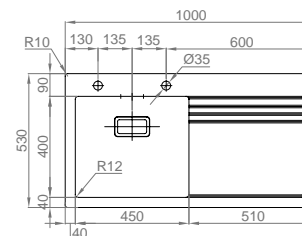

## GLASS 105

- > medida externa: 1000x530mm
- > medida cuba: 450x400mm
- > profundidade: 200mm
- > móvel: 500mm

	BRANCO	DIR. 26VBNL1V143A2	ESQ. 26VBNL1V243A2
	PRETO	DIR. 26VPNL1V143A2	ESQ. 26VPNL1V243A2