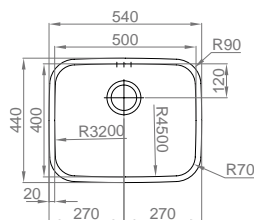

Polido	18G8AG10021A0
	Polido	17G8AG10021A0
	Texturado	07GEAG10021A0

- > medida externa: 540x440mm
- > medida cuba: 500x400mm
- > profundidade: 200mm
- > móvel: 600mm

INCLUI Sifão/válvula de cesta 0211110

OPCIONAIS 16 60