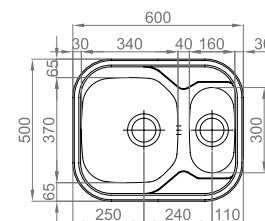

SEVILLA FLAT

- > medida externa: 860x435mm
- > medida cuba: 340x370mm
- > profundidade: 145mm
- > móvel: 450mm

INCLUI Sifão/válvula de cesta 0211110

OPCIONAIS 18 60

SEVILLA BB

- > medida externa: 860x435mm
- > medida cubas: 340x370/340x370mm
- > profundidade: 140mm
- > móvel: 900mm

INCLUI Sifão/válvula de cesta 0221110

OPCIONAIS 18 61

SKYPPER

- > medida externa: 600x500mm
- > medida cubas: 340x370/160x300mm
- > profundidade: 150/90mm
- > móvel: 600mm

INCLUI Sifão/válvula de cesta 0221110

OPCIONAIS 61

KRONOS EBE

- > medida externa: 1026x500mm
- > medida cuba: 340x370mm
- > profundidade: 155mm
- > móvel: 600mm

INCLUI Sifão/válvula de cesta 0211110

OPCIONAIS 60