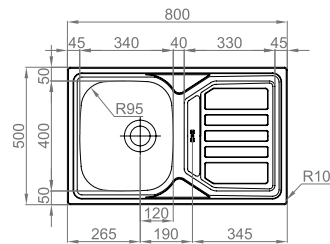

- > medida externa: 800x500mm
- > medida cuba: 340x400mm
- > profundidade: 160mm
- > móvel: 500mm

INCLUI Sifão/válvula de cesta 0211110
OPCIONAIS 18 60