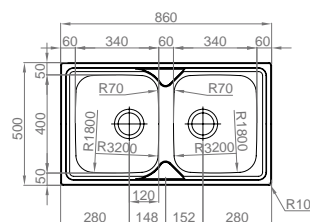

### OKIO PLUS 80 DUO

- > medida externa: 800x500mm
- > medida cubas: 340x400/340x400mm
- > profundidade: 200mm
- > móvel: 800mm

**INCLUI** Sifão/válvula manual de cesta 0221110

**OPCIONAIS** 7 17 61

Polido 16J7KF20021A0  
Texturado 06JEKF20021A0

### OKIO PLUS 86 DUO

- > medida externa: 860x500mm
- > medida cubas: 340x400/340x400mm
- > profundidade: 200mm
- > móvel: 900mm

**INCLUI** Sifão/válvula manual de cesta 0221110

**OPCIONAIS** 7 17 61

Polido 16J7KH20021A0  
Texturado 06JEKH20021A0