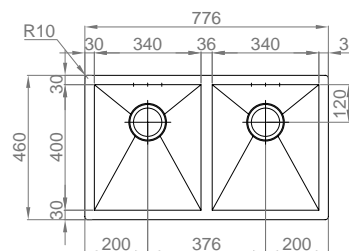

- > **medida externa:** 776x460mm
- > **medida cubas:** 340x400/340x400mm
- > **profundidade:** 200mm
- > **raio:** 0mm
- > **móvel:** 900mm