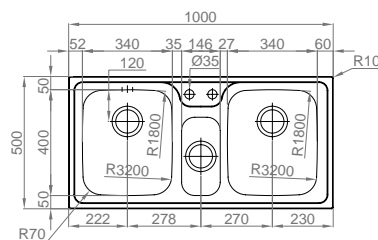

Utility tray