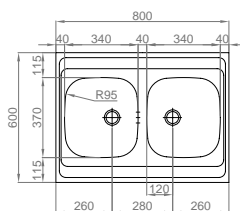

Rev. 0456QD20021A0