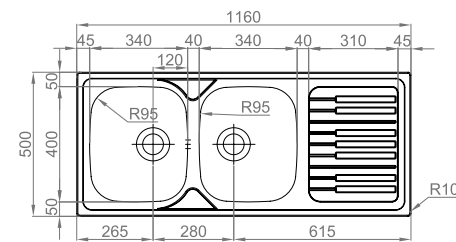

INCLUI Sifão/válvula de cesta 0221110

OPCIONAIS 7 18 61