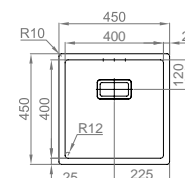

- > **medida externa:** 450x450mm
- > **medida cuba:** 400x400mm
- > **profundidade:** 200mm
- > **raio:** 12mm
- > **móvel:** 500mm