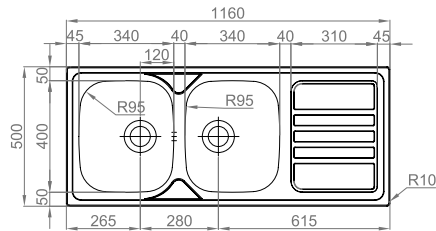

INCLUI Sifão/válvula de cesta 0221110
OPCIONAIS 18 61