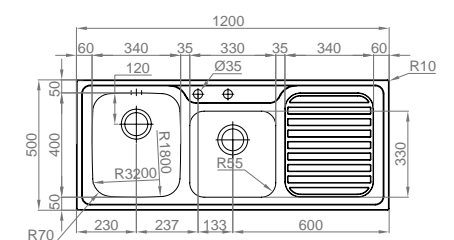

Tábua de corte em vidro