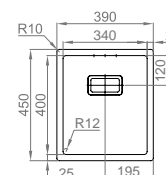

- > **medida externa:** 390x450mm
- > **medida cuba:** 340x400mm
- > **profundidade:** 200mm
- > **raio:** 12mm
- > **móvel:** 450mm