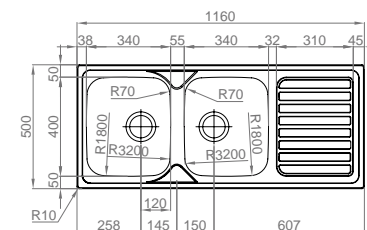

INCLUI Sifão/válvula manual de cesta 0221110

OPCIONAIS 7 17 18 61