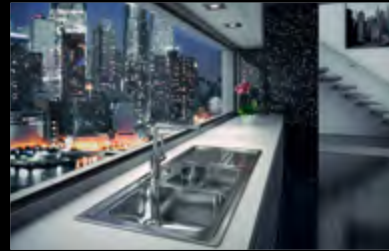

DIVERSIDADE DE OPÇÕES.

Linhas versáteis e atuais.

Funcionalidade das soluções **RODI SELECTION** é reforçada por uma grande variedade de acessórios.

DEEP PLUS

Cubas monoestampadas de grande profundidade que quando soldadas a um escorredor resultam nas soluções: **OKIO PLUS** e **DEEP PLUS**.

Linhas de produtos de elevada resistência, asseguram uma grande durabilidade nas exigentes tarefas do dia-a-dia.

Cubas individuais com 200mm de profundidade. A amplitude de gama permite inúmeras combinações em diferentes tipos de integração no tampo.

TECNOLOGIA E AUTOMAÇÃO

Corte de laser, soldadura automática, polimento e junta estanque colocada de forma automática.