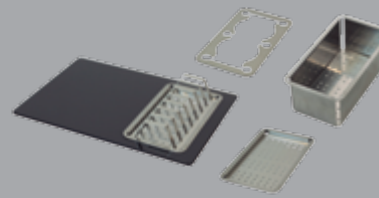

1 Combi art
03259