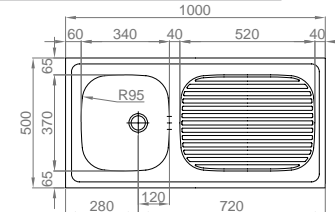

Rev.	0355KL1F321A0
Dir.	0355KL1F121A0
Esq.	0355KL1F221A0