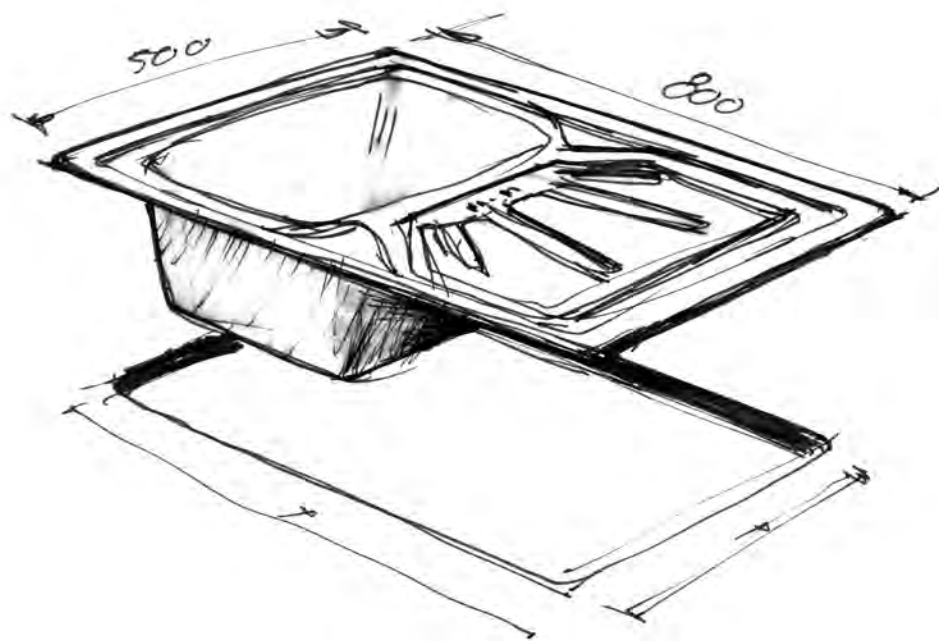

RUDI
ESPECIFICAÇÕES
TÉCNICAS