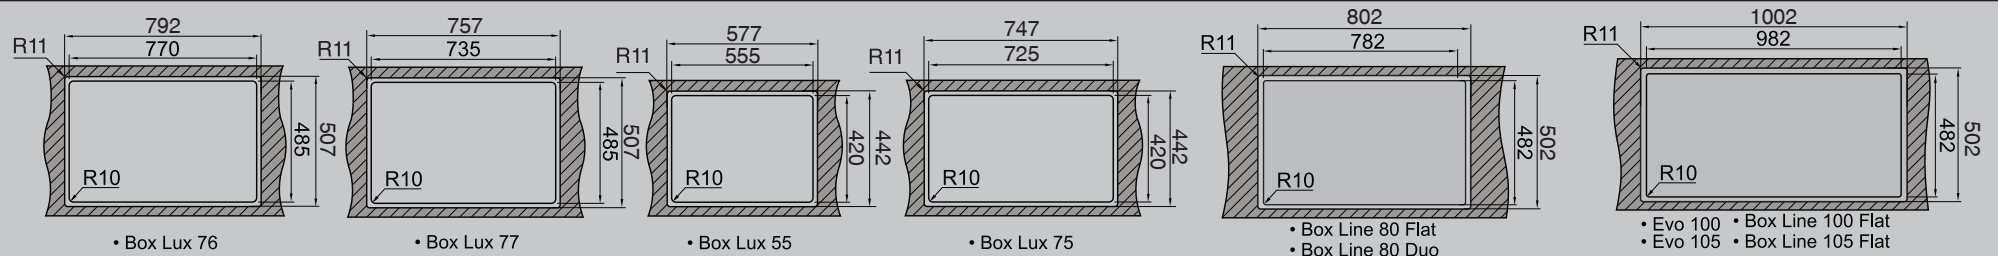

## SOBRE TAMPO RODI ART

• Rodi Art

XERON	DIMENSÃO MÓVEL	
Xeron 86	60	
Xeron 105	60	
Xeron 100	60	
Xeron 101	60	
Xeron B 40	60	
Xeron B 50	60	
Xeron 116	80	
Xeron BC	60	

EVO	DIMENSÃO MÓVEL	
Evo 105	60	
Evo 100	60	
Evo 116	90	