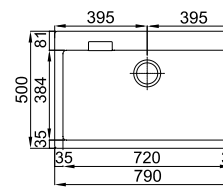

## COMPOSITE 80B

- > medida externa: 790x500mm
- > profundidade: 195mm
- > móvel: 800mm

INCLUI Sifão/válvula manual de cesta