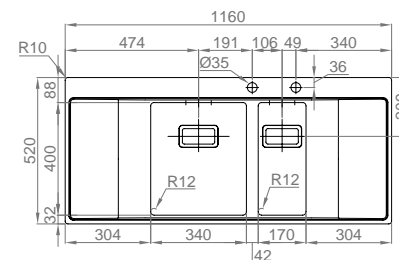

INCLUI

Sifão/válvula automática FIRST 022225AS
OPCIONAIS 1 2 4 5 6 9