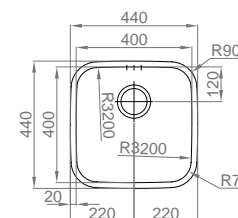

INCLUI Sifão/válvula de cesta 0211110

OPCIONAIS 16 60