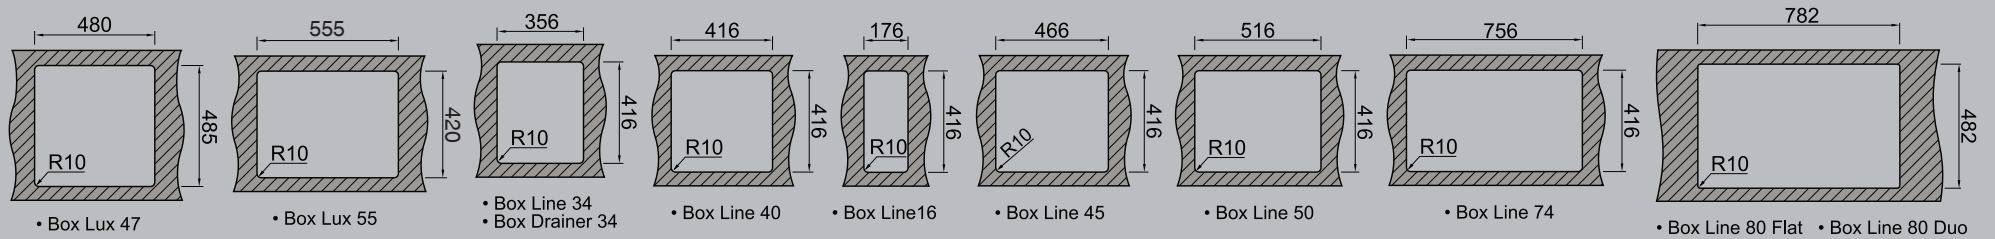

## SOBRE TAMPO RODI ART

• Rodi Art

XERON	DIMENSÃO MÓVEL	
Xeron 86	60	
Xeron 105	60	
Xeron 100	60	
Xeron 101	60	
Xeron B 40	60	
Xeron B 50	60	
Xeron 116	80	
Xeron BC	60	

EVO	DIMENSÃO MÓVEL	
Evo 105	60	
Evo 100	60	
Evo 116	90	