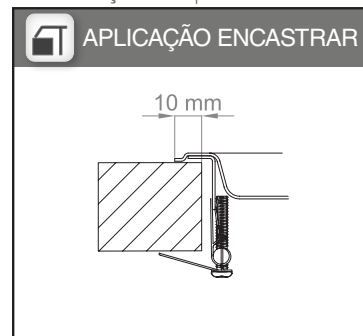

## 80cm

Alfa Deep Okio Plus 65 Duo

**LAVA-LOUÇAS XERON | EVO | BOX LINE:****LAVA-LOUÇAS EVO | BOX LINE:****CUBAS BOX LUX ABA 80:****CUBAS BOX LUX | BOX LINE | BELÉM | BAHIA | LAGUNA | BRASILIA:****CUBAS DUO 60 | DUO 90 | DUO 80 | DUO 100 | INDUS:****PIO MITHUS:****ACQUAVIVA:****MANAUS:****GLASS 53 | GLASS 105 | GLASS 100:****RODI ART:****OKIO PLUS | OKIO LINE | DEEP PLUS | PIANNO | DUETO | SEMI-DUETO | SKYPYPER | SEVILLA | PIO REDONDO | KRONOS | PIO BAR:**