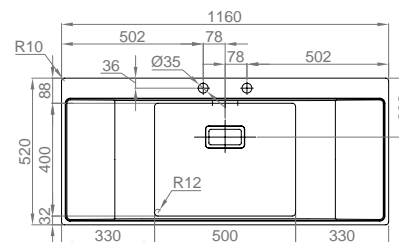

INCLUI

Sifão/válvula automática FIRST 0212246S
OPCIONAIS 1 2 4 5 6 9