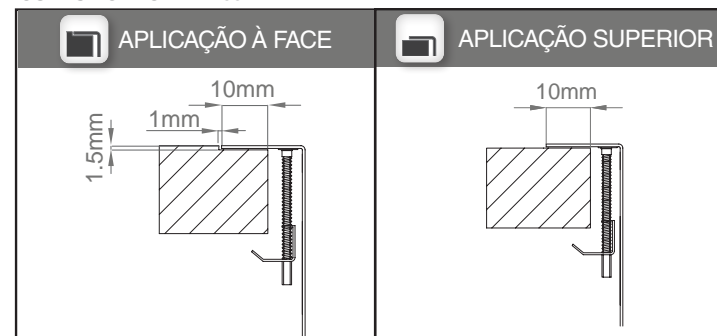

## 80cm

Alfa Deep Okio Plus 65 Duo

**LAVA-LOUÇAS XERON | EVO | BOX LINE:****LAVA-LOUÇAS EVO | BOX LINE:****CUBAS BOX LUX ABA 80:****CUBAS BOX LUX | BOX LINE | BELÉM | BAHIA | LAGUNA | BRASILIA:****CUBAS DUO 60 | DUO 90 | DUO 80 | DUO 100 | INDUS:****PIO MITHUS:****ACQUAVIVA:****MANAUS:****GLASS 53 | GLASS 105 | GLASS 100:****RODI ART:****OKIO PLUS | OKIO LINE | DEEP PLUS | PIANNO | DUETO | SEMI-DUETO | SKYPYPER | SEVILLA | PIO REDONDO | KRONOS | PIO BAR:**