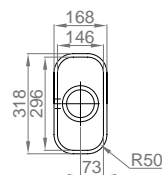

INCLUI Sifão/válvula de cesta 0211110