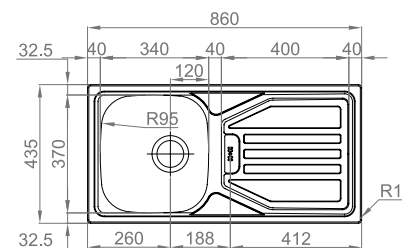

INCLUI Sifão/válvula de cesta 0211110

OPCIONAIS 18 60