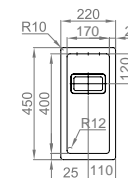

- > **medida externa:** 220x450mm
- > **medida cuba:** 170x400mm
- > **profundidade:** 170mm
- > **raio:** 12mm
- > **móvel:** 300mm