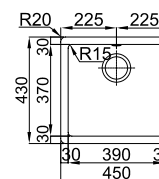

COMPOSITE 86B

- > medida externa: 860x500mm
- > profundidade: 200mm
- > móvel: 450mm

INCLUI Sifão/válvula manual de cesta

OPCIONAIS 2 6

COMPOSITE 105B

- > medida externa: 1000x500mm
- > profundidade: 200mm
- > móvel: 600mm

INCLUI Sifão/válvula manual de cesta

OPCIONAIS 2 6

COMPOSITE 100BC

- > medida externa: 1000x500mm
- > profundidade: 200/130mm
- > móvel: 600mm

INCLUI Sifão/válvula manual de cesta

OPCIONAIS 2 6

COMPOSITE 116BB

- > medida externa: 1160x500mm
- > profundidade: 200mm
- > móvel: 800mm

INCLUI Sifão/válvula manual de cesta

OPCIONAIS 2 6

COMPOSITE 80B

- > medida externa: 790x500mm
- > profundidade: 195mm
- > móvel: 800mm

INCLUI Sifão/válvula manual de cesta

COMPOSITE 40

- > medida externa: 450x430mm
- > profundidade: 200mm
- > móvel: 450mm

INCLUI Sifão/válvula manual de cesta

COMPOSITE 50

- > medida externa: 550x430mm
- > profundidade: 200mm
- > móvel: 600mm

INCLUI Sifão/válvula manual de cesta

COMPOSITE 84B

- > medida externa: 838x469mm
- > profundidade: 200mm
- > móvel: 600mm

INCLUI Sifão/válvula manual de cesta

OPCIONAIS

CORES
DISPONÍVEIS

NOTA: consultar página 65 (ACESSÓRIOS)