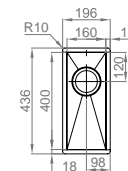

### VÁLVULA EYE

- . Design;
- . Linhas minimalistas;
- . Contemporânea;
- . Retenção de resíduos.

**BOX LINE 16**

- > **medida externa:** 196x436mm
- > **medida cuba:** 160x400mm
- > **profundidade:** 150mm
- > **raio:** 0mm
- > **móvel:** 250mm