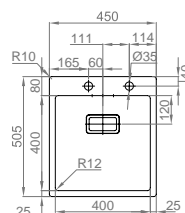

BOX LUX 46 com VÁLVULA AUTOMÁTICA "FIRST"

08N1L310843A2

BOX LUX 46 com VÁLVULA AUTOMÁTICA DE CESTA

08N1L310823A2