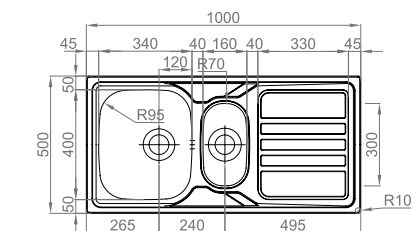

- > medida externa: 1000x500mm
- > medida cubas: 340x400/160x300mm
- > profundidade: 160/90mm
- > móvel: 600mm

INCLUI Sifão/válvula de cesta 0221110

OPCIONAIS 18 24 61