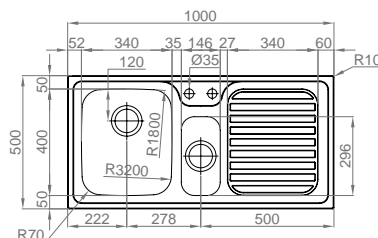

## HERA DEEP

- > medida externa: 1000x500mm
- > medida cubas: 340x400/146x296mm
- > profundidade: 200/150mm
- > móvel: 800mm

**INCLUI** Sifão/válvula automática de cesta 0222131

OPCIONAIS 7 12 13 17 18

## ALFA FLAT

- > medida externa: 800x500mm
- > medida cuba: 340x400mm
- > profundidade: 200mm
- > móvel: 600mm

**INCLUI** Sifão/válvula de cesta 0211110

OPCIONAIS 7 13 17 18

## HERA FLAT

- > medida externa: 1000x500mm
- > medida cubas: 340x400/146x296mm
- > profundidade: 200/150mm
- > móvel: 600mm

**INCLUI** Sifão/válvula automática de cesta 0221111

OPCIONAIS 7 12 13 17 18

OPCIONAIS