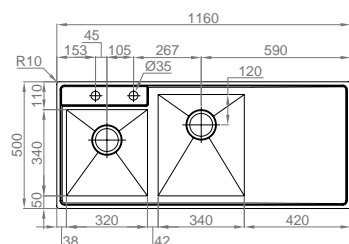

DIR.	08M2K05F123A2
	ESQ.	08M2K08F223A2
	DIR.	06M2K05F121A2
	ESQ.	06M2K06F221A2