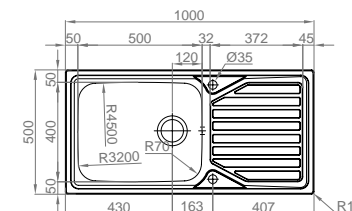

OKIO PLUS 65 FLAT

- > medida externa: 650x500mm
- > medida cuba: 340x400mm
- > profundidade: 200mm
- > móvel: 450mm

INCLUI Sifão/válvula manual de cesta 0211110

OPCIONAIS 7 17 60

OKIO PLUS 86 FLAT

- > medida externa: 860x500mm
- > medida cuba: 340x400mm
- > profundidade: 200mm
- > móvel: 450mm

INCLUI Sifão/válvula manual de cesta 0211110

OPCIONAIS 7 17 18 60

OKIO PLUS 80 FLAT

- > medida externa: 800x500mm
- > medida cuba: 340x400mm
- > profundidade: 200mm
- > móvel: 450mm

INCLUI Sifão/válvula manual de cesta 0211110

OPCIONAIS 7 17 18 60

OKIO PLUS 105

- > medida externa: 1000x500mm
- > medida cuba: 500x400mm
- > profundidade: 200mm
- > móvel: 800mm

INCLUI Sifão/válvula manual de cesta 0211110

OPCIONAIS 7 17 18 60

OPCIONAIS