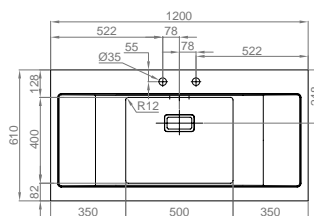

RODI ART obtém RED DOT DESIGN AWARD

O empenho e dedicação intensivos da equipa de trabalho RODI resultou na criação e desenvolvimento de um produto que mereceu o destaque do júri de um dos mais importantes prémios internacionais de design.

reddot design award
winner 2013