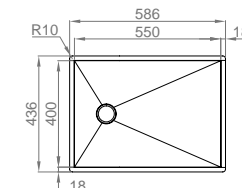

BOX LINE 65

- > **medida externa:** 596x460mm
- > **medida cubas:** 340x400/160x400mm
- > **profundidade:** 200/150mm
- > **raio:** 0mm
- > **móvel:** 600mm

INCLUI

Sifão/válvula automática de cesta 0222452
OPCIONAIS 1 4 5 7 9 13 14 15 17

BOX LINE 75

- > **medida externa:** 776x460mm
- > **medida cubas:** 340x400/340x400mm
- > **profundidade:** 200mm
- > **raio:** 0mm
- > **móvel:** 900mm

INCLUI

Sifão/válvula automática de cesta 0222452
OPCIONAIS 1 4 5 7 9 13 14 15 17

BOX DRAINER 34

- > **medida interna:** 340x400mm
- > **profundidade:** 20mm
- > **móvel:** 400mm

INCLUI

Sifão/válvula manual de cesta 0310000

BOX DRAINER 55

- > **medida interna:** 550x400mm
- > **profundidade:** 20mm
- > **móvel:** 600mm

INCLUI

Sifão/válvula manual de cesta 0310000

OPCIONAIS