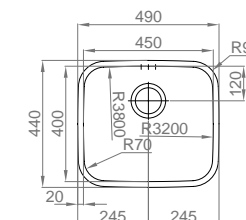

INCLUI Sifão/válvula de cesta 0211110

OPCIONAIS 16 60