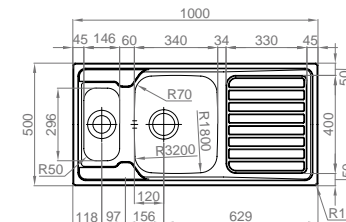

OKIO PLUS 65 DUO

- > medida externa: 650x500mm
- > medida cubas: 340x400/146x296mm
- > profundidade: 200/150mm
- > móvel: 800mm

INCLUI Sifão/válvula manual de cesta 0221110

OPCIONAIS 7 12 17 61

Polido 16J7KD30021A0

OKIO PLUS 80 DUO

- > medida externa: 800x500mm
- > medida cubas: 340x400/340x400mm
- > profundidade: 200mm
- > móvel: 800mm

INCLUI Sifão/válvula manual de cesta 0221110

OPCIONAIS 7 17 61

Polido 16J7KF20021A0
Texturado 06JEKF20021A0

OKIO PLUS 86 DUO

- > medida externa: 860x500mm
- > medida cubas: 340x400/340x400mm
- > profundidade: 200mm
- > móvel: 900mm

INCLUI Sifão/válvula manual de cesta 0221110

OPCIONAIS 7 17 61

Polido 16J7KH20021A0
Texturado 06JEKH20021A0

OKIO PLUS 101 FLAT

- > medida externa: 1000x500mm
- > medida cubas: 146x296/340x400mm
- > profundidade: 150/200mm
- > móvel: 600mm

INCLUI Sifão/válvula manual de cesta 0221110

OPCIONAIS 7 12 17 18 61

Polido 16J7KL6F321A0