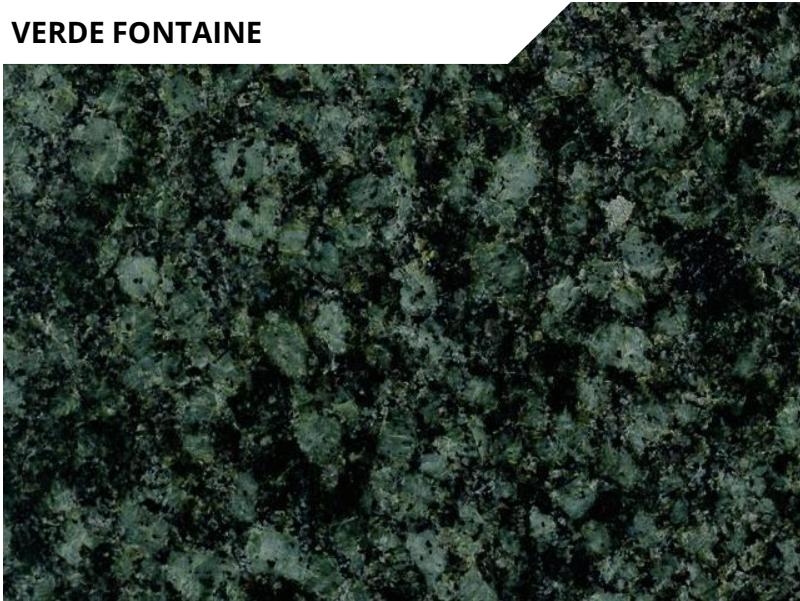

VERDE FONTAINE