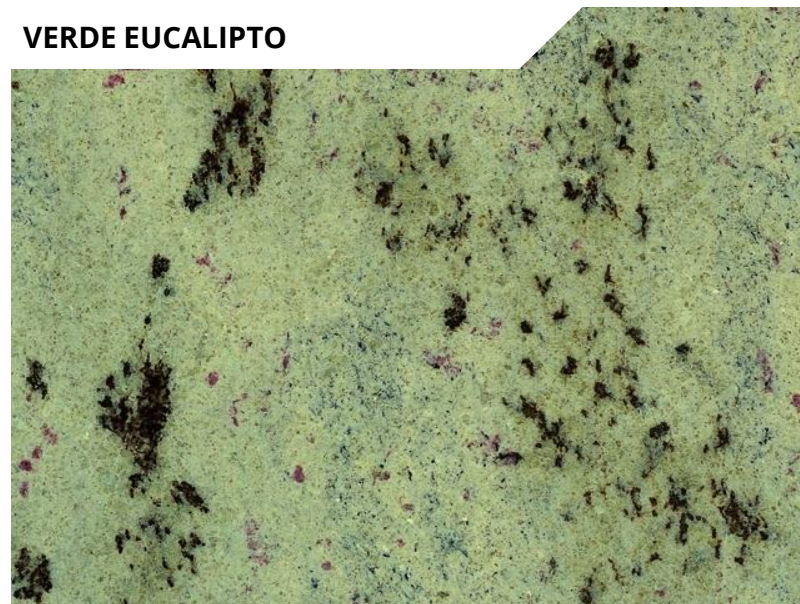

NEGRO ZIMBABWE

PEDRAS SALGADAS

PRETO CM FAVACO

RED GUAIMIR

ROSA TUPIM

ROSA PORRINHO

SAMBA JUP

VERDE EUCALIPTO