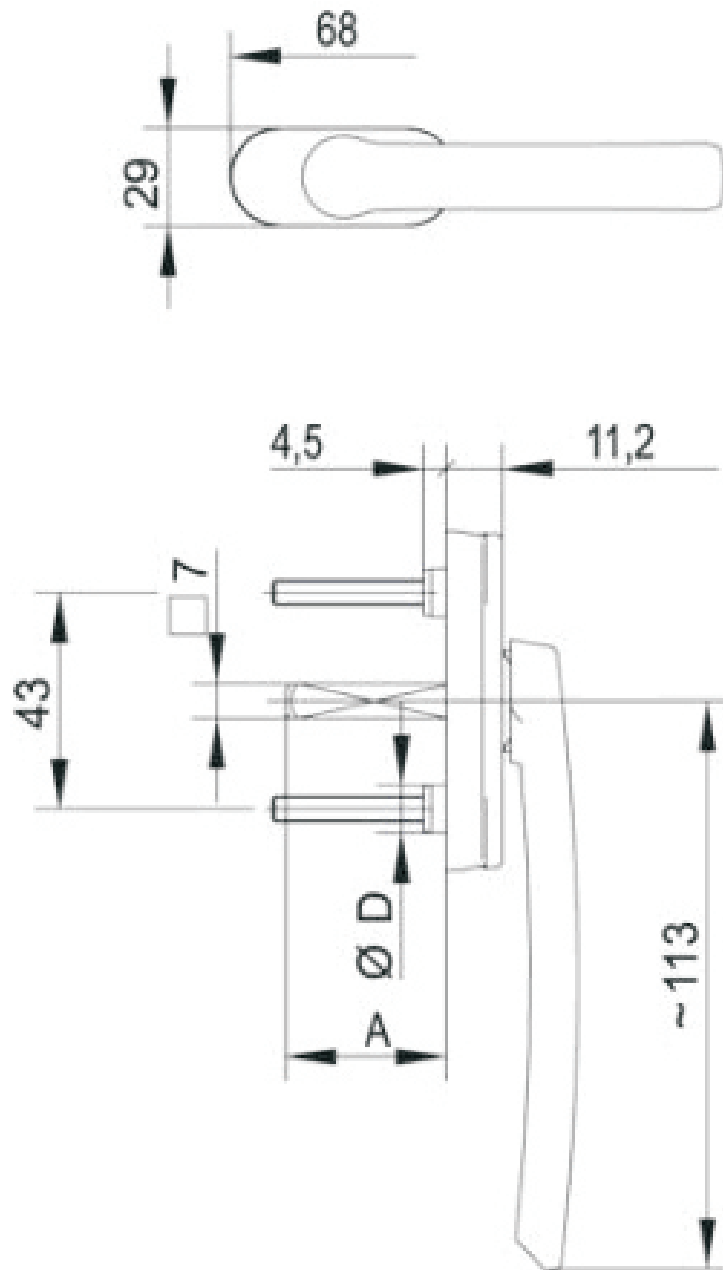

10

Piezas de marco

11

Plantillas

12

Plano de montaje

13

 Ajuste
Mantenimiento

14

Planos de montaje

15

Cotas de la manilla Neptuno

Cotas de la manilla plana Neptuno

 Información
general

1

 Visión general
de herraje

2

Cremonas

3

Angulares

4

Riñales superiores

5

 Soporte de hoja
Marco