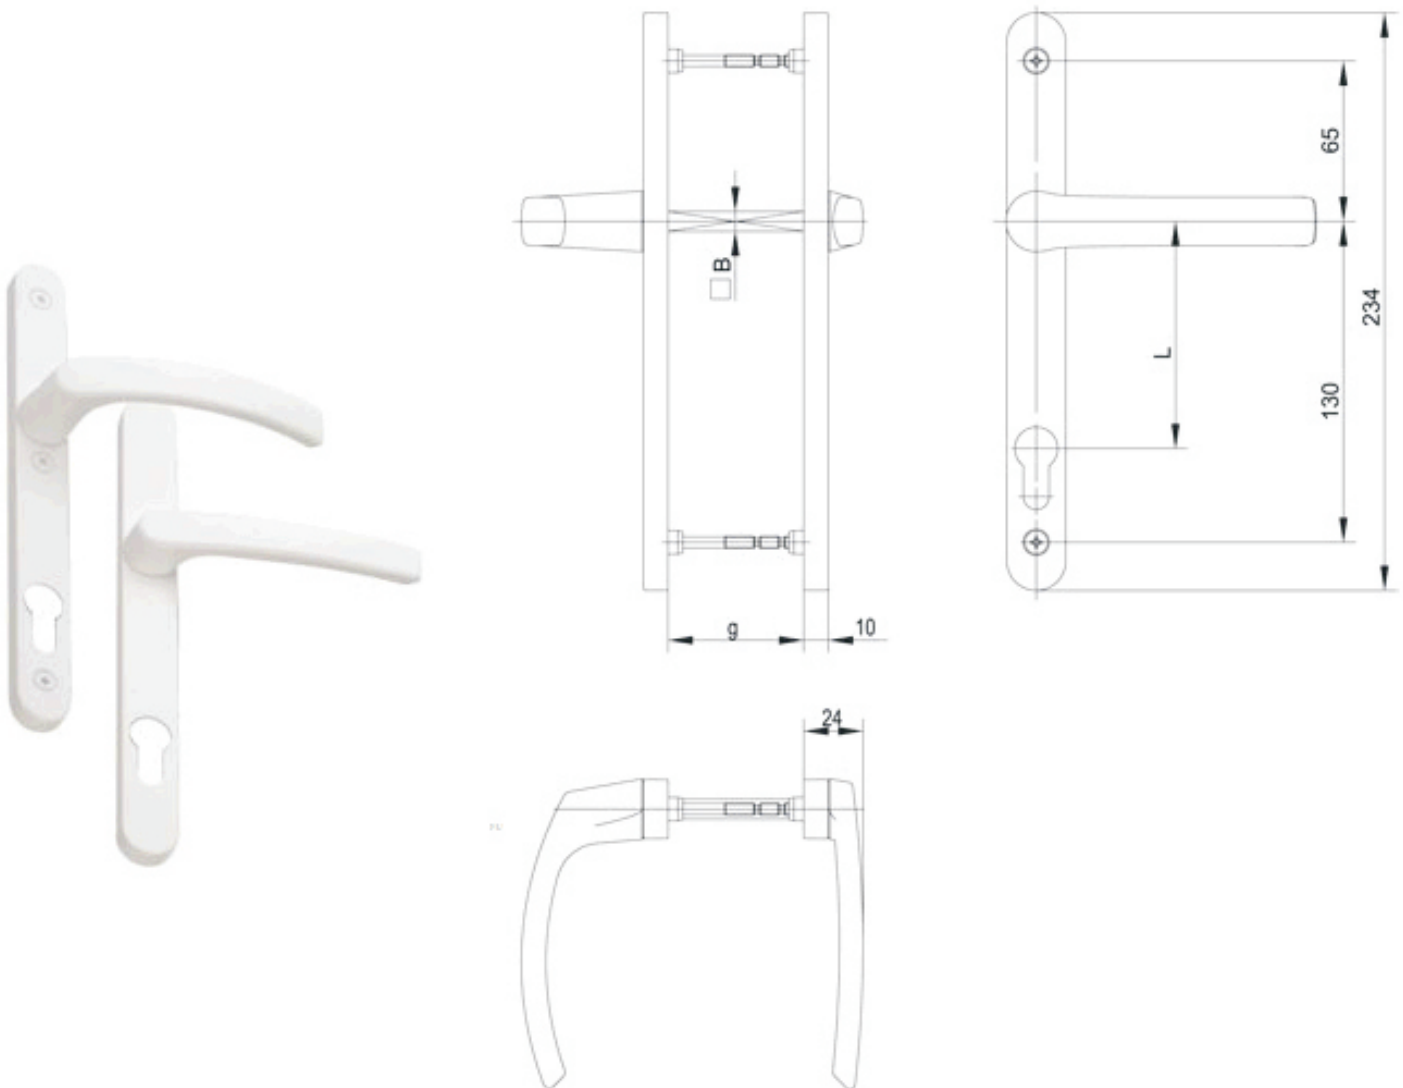

2

Cremonas

3

Angulares

4

Riñales superiores

5

 Soporte de hoja
Marco

6

 Compás
Soporte de compás

7

 Falso compás
Bisagra abatible

8

 Prolongadores
de cierre adicionales

9

Accesorios

10

Piezas de marco

11

Plantillas

12

Plano de montaje

13

 Ajuste
Mantenimiento

14

Planos de montaje

15

Cotas de la manilla-manilla plana Neptuno

BISAGRAS HAPS 120KG.

Medidas de las bisagras HAPS 120Kg.

DERECHA

IZQUIERDA