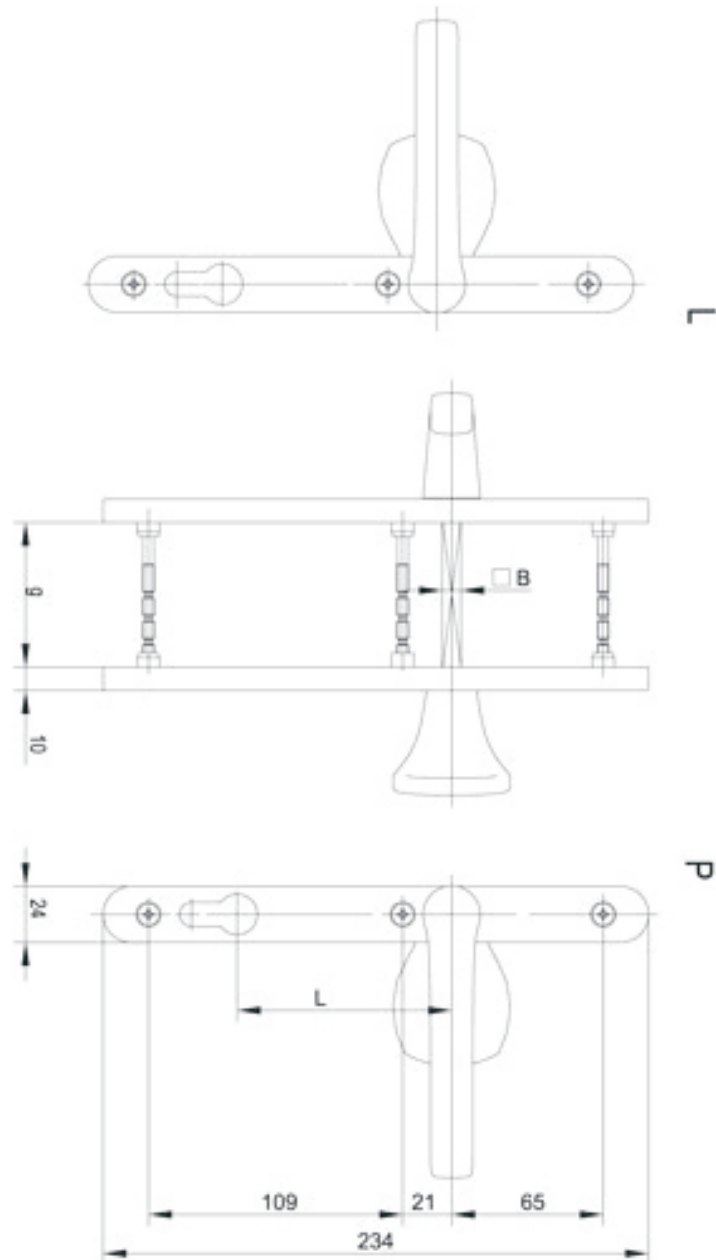

10

Piezas de marco

11

Plantillas

12

Plano de montaje

13

 Ajuste
Mantenimiento

14

Planos de montaje

15

Cotas de la manilla con llave Neptuno

Cotas de la manilla-tirador Neptuno

 Información
general

1

 Visión general
de herraje

2

Cremonas

3

Angulares

4

Riñales superiores

5

 Soporte de hoja
Marco