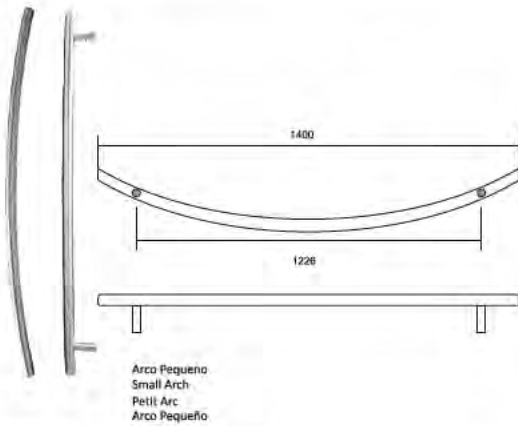

AS/006

Art. No.	∅	C	L	H
AS/006/19/70	19	70	80	55

2136/S

Art. No.	∅	C	L	H
2136S/19/150	19	150	169	65
2136S/19/200	19	200	219	65
2136S/19/250	19	250	269	65
2136S/19/300	19	300	319	65

2137

Art. No.	∅	C	L	H
2137S	19	150	220	45
2137	19	150	200	75

AS016

AS017

AS018

AS019

AS018 - Ø25 X 357 X 410

AS018 - Ø30 X 357 X 410

ASAS DE PORTA

Asas de Porta Simples / Pull Handles / Poignées de Tirage / Manillón de Puerta / Stossgriffe

AS020

AS021

AS022

AS023

AS/008

Art. No.	Ø	C	L	H
AS/008/19/200	19	200	300	60
AS/008/19/250	19	250	400	60
AS/008/19/300	19	300	450	60
AS/008/25/200	25	200	300	75
AS/008/25/250	25	250	400	75
AS/008/25/400	25	400	550	75
AS/008/32/700	30	700	1000	90

L *30°

* AS/008/25/200 25 200 300 60

* AS/008/25/450 25 450 600 75

AS/009

Art. No.	∅	C	L	H
AS/009/19/150	19	150	169	55
AS/009/19/200	19	200	219	55
AS/009/19/250	19	250	269	55
AS/009/19/300	19	300	319	55
AS/009/25/200	25	200	219	70
AS/009/25/300	25	300	325	70