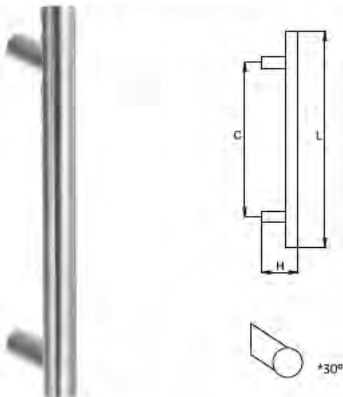

AS016

AS017

AS018

AS019

AS018 - Ø25 X 357 X 410

AS018 - Ø30 X 357 X 410

ASAS DE PORTA

Asas de Porta Simples / Pull Handles / Poignées de Tirage / Manillón de Puerta / Stossgriffe

AS020

AS021

AS022

AS023

AS/008

Art. No.	Ø	C	L	H
AS/008/19/200	19	200	300	60
AS/008/19/250	19	250	400	60
AS/008/19/300	19	300	450	60
AS/008/25/200	25	200	300	75
AS/008/25/250	25	250	400	75
AS/008/25/400	25	400	550	75
AS/008/32/700	30	700	1000	90

L *30°

* AS/008/25/200 25 200 300 60

* AS/008/25/450 25 450 600 75

AS/009

Art. No.	∅	C	L	H
AS/009/19/150	19	150	169	55
AS/009/19/200	19	200	219	55
AS/009/19/250	19	250	269	55
AS/009/19/300	19	300	319	55
AS/009/25/200	25	200	219	70
AS/009/25/300	25	300	325	70