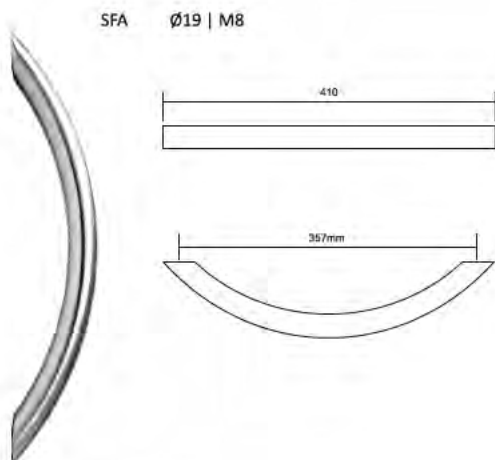

AS/006

Art. No.	∅	C	L	H
AS/006/19/70	19	70	80	55

2136/S

Art. No.	∅	C	L	H
2136S/19/150	19	150	169	65
2136S/19/200	19	200	219	65
2136S/19/250	19	250	269	65
2136S/19/300	19	300	319	65

2137

Art. No.	∅	C	L	H
2137S	19	150	220	45
2137	19	150	200	75

AS016

AS017

AS018

AS019

AS018 - Ø25 X 357 X 410

AS018 - Ø30 X 357 X 410

ASAS DE PORTA

Asas de Porta Simples / Pull Handles / Poignées de Tirage / Manillón de Puerta / Stossgriffe

AS020

AS021

AS022

AS023

AS/008

Art. No.	Ø	C	L	H
AS/008/19/200	19	200	300	60
AS/008/19/250	19	250	400	60
AS/008/19/300	19	300	450	60
AS/008/25/200	25	200	300	75
AS/008/25/250	25	250	400	75
AS/008/25/400	25	400	550	75
AS/008/32/700	30	700	1000	90

L *30°

* AS/008/25/200 25 200 300 60

* AS/008/25/450 25 450 600 75

AS/009

Art. No.	∅	C	L	H
AS/009/19/150	19	150	169	55
AS/009/19/200	19	200	219	55
AS/009/19/250	19	250	269	55
AS/009/19/300	19	300	319	55
AS/009/25/200	25	200	219	70
AS/009/25/300	25	300	325	70