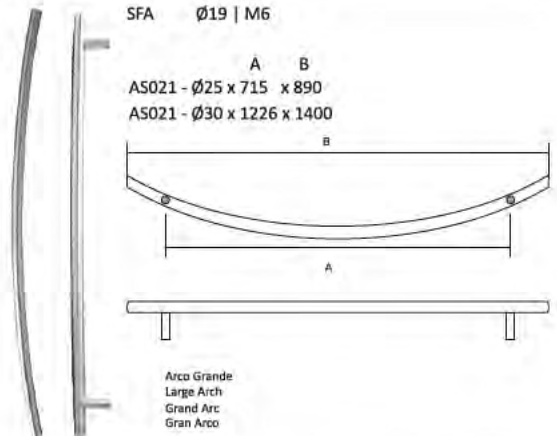

AS/006

Art. No.	∅	C	L	H
AS/006/19/70	19	70	80	55

2136/S

Art. No.	∅	C	L	H
2136S/19/150	19	150	169	65
2136S/19/200	19	200	219	65
2136S/19/250	19	250	269	65
2136S/19/300	19	300	319	65

2137

Art. No.	∅	C	L	H
2137S	19	150	220	45
2137	19	150	200	75

AS016

AS017

AS018

AS019

AS018 - Ø25 X 357 X 410

AS018 - Ø30 X 357 X 410

ASAS DE PORTA

Asas de Porta Simples / Pull Handles / Poignées de Tirage / Manillón de Puerta / Stossgriffe

AS020

AS021

AS022

AS023

AS/008

Art. No.	Ø	C	L	H
AS/008/19/200	19	200	300	60
AS/008/19/250	19	250	400	60
AS/008/19/300	19	300	450	60
AS/008/25/200	25	200	300	75
AS/008/25/250	25	250	400	75
AS/008/25/400	25	400	550	75
AS/008/32/700	30	700	1000	90

L *30°

* AS/008/25/200 25 200 300 60

* AS/008/25/450 25 450 600 75

AS/009

Art. No.	∅	C	L	H
AS/009/19/150	19	150	169	55
AS/009/19/200	19	200	219	55
AS/009/19/250	19	250	269	55
AS/009/19/300	19	300	319	55
AS/009/25/200	25	200	219	70
AS/009/25/300	25	300	325	70