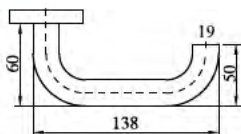

■ 3003/A

Roseta Interior
Inner Rose
Rosette Intérieure
Roseta Interior

Roseta Interior e Montagem
Inner Rose and Assembly
Montage de la Rosette
Instalacion de la Roseta