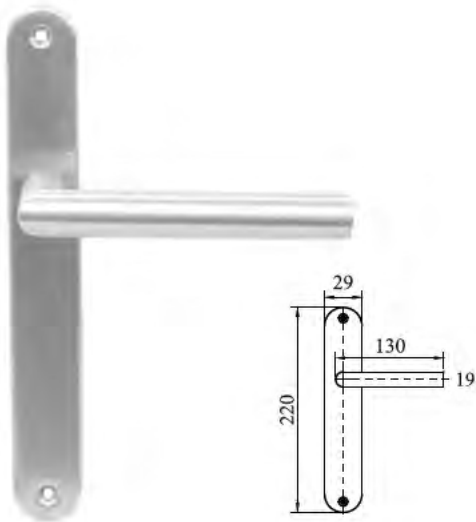

Roseta Interior com
Esferas, Múltipla Posição
Inner Rose Special Click
Stop Window Mechanism
Rosette a 3 Crans
Roseta Interior con
Esferas, Múltipla Posición

Roseta Interior e Montagem
Inner Rose and Assembly
Montage de la Rosette
Instalacion de la Roseta

PROFISSIONAL

Puxadores | Door Handles | Poignées | Manillas | Griffe

■ D55 ROT

■ D70 FIXO

■ D55 FIXO

■ D57 x 55 ROT

■ D57 x 70 FIXO

■ D57 x 55 FIXO

■ K58Dx55 ROT

■ K70 FIXO

■ K58Dx55 FIXO

■ DFR 60

■ DF 60

■ DF 85X70

■ 1516

■ 1517

■ 1518

■ 1519

ASAS DE PORTA

Asas de Porta Simples / Pull Handles / Poignées de Tirage / Manillón de Puerta / Stossgriffe

AS/001

Art. No.	∅	C	L	H
AS/001/19/150	19	150	169	55
AS/001/19/200	19	200	219	55
AS/001/19/250	19	250	269	55
AS/001/19/300	19	300	319	55
AS/001/19/350	19	350	369	55
AS/001/25/250	25	250	275	70
AS/001/25/300	25	300	325	70
AS/001/25/400	25	400	425	70
AS/001/32/300	32	300	332	85
AS/001/32/400	32	400	432	85
AS/001/32/500	32	500	532	85