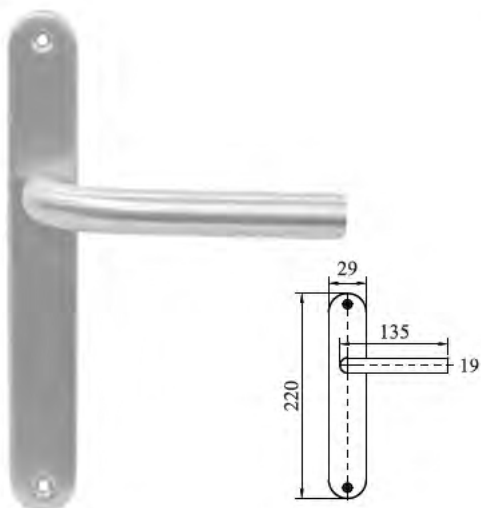

Roseta Interior com
Esferas, Múltipla Posição
Inner Rose Special Click
Stop Window Mechanism
Rosette a 3 Crans
Roseta Interior con
Esferas, Múltipla Posición

Roseta Interior e Montagem
Inner Rose and Assembly
Montage de la Rosette
Instalacion de la Roseta

PROFISSIONAL

Puxadores | Door Handles | Poignées | Manillas | Griffe

■ D55 ROT

■ D70 FIXO

■ D55 FIXO

■ D57 x 55 ROT

■ D57 x 70 FIXO

■ D57 x 55 FIXO

■ K58Dx55 ROT

■ K70 FIXO

■ K58Dx55 FIXO

■ DFR 60

■ DF 60

■ DF 85X70

■ 1516

■ 1517

■ 1518

■ 1519

ASAS DE PORTA

Asas de Porta Simples / Pull Handles / Poignées de Tirage / Manillón de Puerta / Stossgriffe

AS/001

Art. No.	∅	C	L	H
AS/001/19/150	19	150	169	55
AS/001/19/200	19	200	219	55
AS/001/19/250	19	250	269	55
AS/001/19/300	19	300	319	55
AS/001/19/350	19	350	369	55
AS/001/25/250	25	250	275	70
AS/001/25/300	25	300	325	70
AS/001/25/400	25	400	425	70
AS/001/32/300	32	300	332	85
AS/001/32/400	32	400	432	85
AS/001/32/500	32	500	532	85