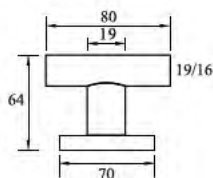

PROFISSIONAL

Puxadores | Door Handles | Poignées | Manillas | Griffe

■ 3004/T | 3006/T (16MM)

Entrada de Chave Normal
Normal Key Escutcheon
Rosace à Clé
Roseta Interior