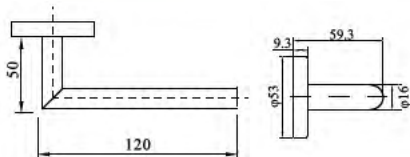

PROFISSIONAL

Puxadores | Door Handles | Poignées | Manillas | Griffe

2008/G

Entrada de Cilindro
Cylinder Escutcheon
Rosace à Canon
Roseta de Entrada

Entrada de Chave Normal
Normal Key Escutcheon
Rosace à Clé
Roseta Interior

Roseta Exterior
Exterior Escutcheon
Rosette Extérieure
Roseta Exterior