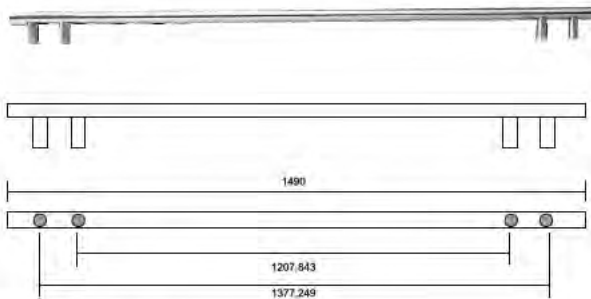

AS016

AS017

AS018

AS019

AS018 - Ø25 X 357 X 410

AS018 - Ø30 X 357 X 410

ASAS DE PORTA

Asas de Porta Simples / Pull Handles / Poignées de Tirage / Manillón de Puerta / Stossgriffe

AS020

AS021

AS022

AS023

AS/008

Art. No.	Ø	C	L	H
AS/008/19/200	19	200	300	60
AS/008/19/250	19	250	400	60
AS/008/19/300	19	300	450	60
AS/008/25/200	25	200	300	75
AS/008/25/250	25	250	400	75
AS/008/25/400	25	400	550	75
AS/008/32/700	30	700	1000	90