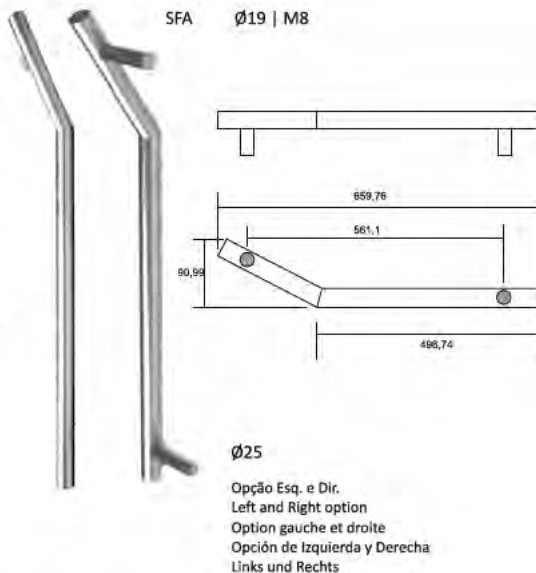

■ 1518

■ 1519

ASAS DE PORTA

Asas de Porta Simples / Pull Handles / Poignées de Tirage / Manillón de Puerta / Stossgriffe

AS/001

Art. No.	∅	C	L	H
AS/001/19/150	19	150	169	55
AS/001/19/200	19	200	219	55
AS/001/19/250	19	250	269	55
AS/001/19/300	19	300	319	55
AS/001/19/350	19	350	369	55
AS/001/25/250	25	250	275	70
AS/001/25/300	25	300	325	70
AS/001/25/400	25	400	425	70
AS/001/32/300	32	300	332	85
AS/001/32/400	32	400	432	85
AS/001/32/500	32	500	532	85

AS/006

Art. No.	∅	C	L	H
AS/006/19/70	19	70	80	55

2136/S

Art. No.	∅	C	L	H
2136S/19/150	19	150	169	65
2136S/19/200	19	200	219	65
2136S/19/250	19	250	269	65
2136S/19/300	19	300	319	65

2137

Art. No.	∅	C	L	H
2137S	19	150	220	45
2137	19	150	200	75

AS016

AS017

AS018

AS019

AS018 - Ø25 X 357 X 410

AS018 - Ø30 X 357 X 410

ASAS DE PORTA

Asas de Porta Simples / Pull Handles / Poignées de Tirage / Manillón de Puerta / Stossgriffe

AS020

AS021

AS022

AS023

AS/008

Art. No.	Ø	C	L	H
AS/008/19/200	19	200	300	60
AS/008/19/250	19	250	400	60
AS/008/19/300	19	300	450	60
AS/008/25/200	25	200	300	75
AS/008/25/250	25	250	400	75
AS/008/25/400	25	400	550	75
AS/008/32/700	30	700	1000	90