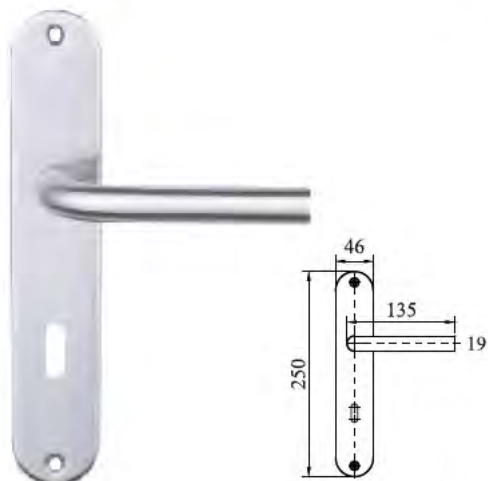

Roseta Interior com
Esferas, Múltipla Posição
Inner Rose Special Click
Stop Window Mechanism
Rosette a 3 Crans
Roseta Interior con
Esferas, Múltipla Posición

Roseta Interior e Montagem
Inner Rose and Assembly
Montage de la Rosette
Instalacion de la Roseta

PROFISSIONAL

Puxadores | Door Handles | Poignées | Manillas | Griffe

■ D55 ROT

■ D70 FIXO

■ D55 FIXO

■ D57 x 55 ROT

■ D57 x 70 FIXO

■ D57 x 55 FIXO

■ K58Dx55 ROT

■ K70 FIXO

■ K58Dx55 FIXO

■ DFR 60

■ DF 60

■ DF 85X70

■ 1516

■ 1517