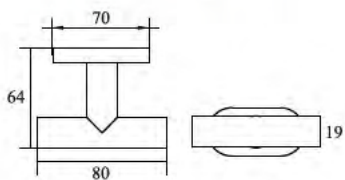

■ 3005/T MACIÇO

Roseta Interior
Inner Rose
Rosette Intérieure
Roseta Interior

Roseta Interior e Montagem
Inner Rose and Assembly
Montage de la Rosette
Instalacion de la Roseta